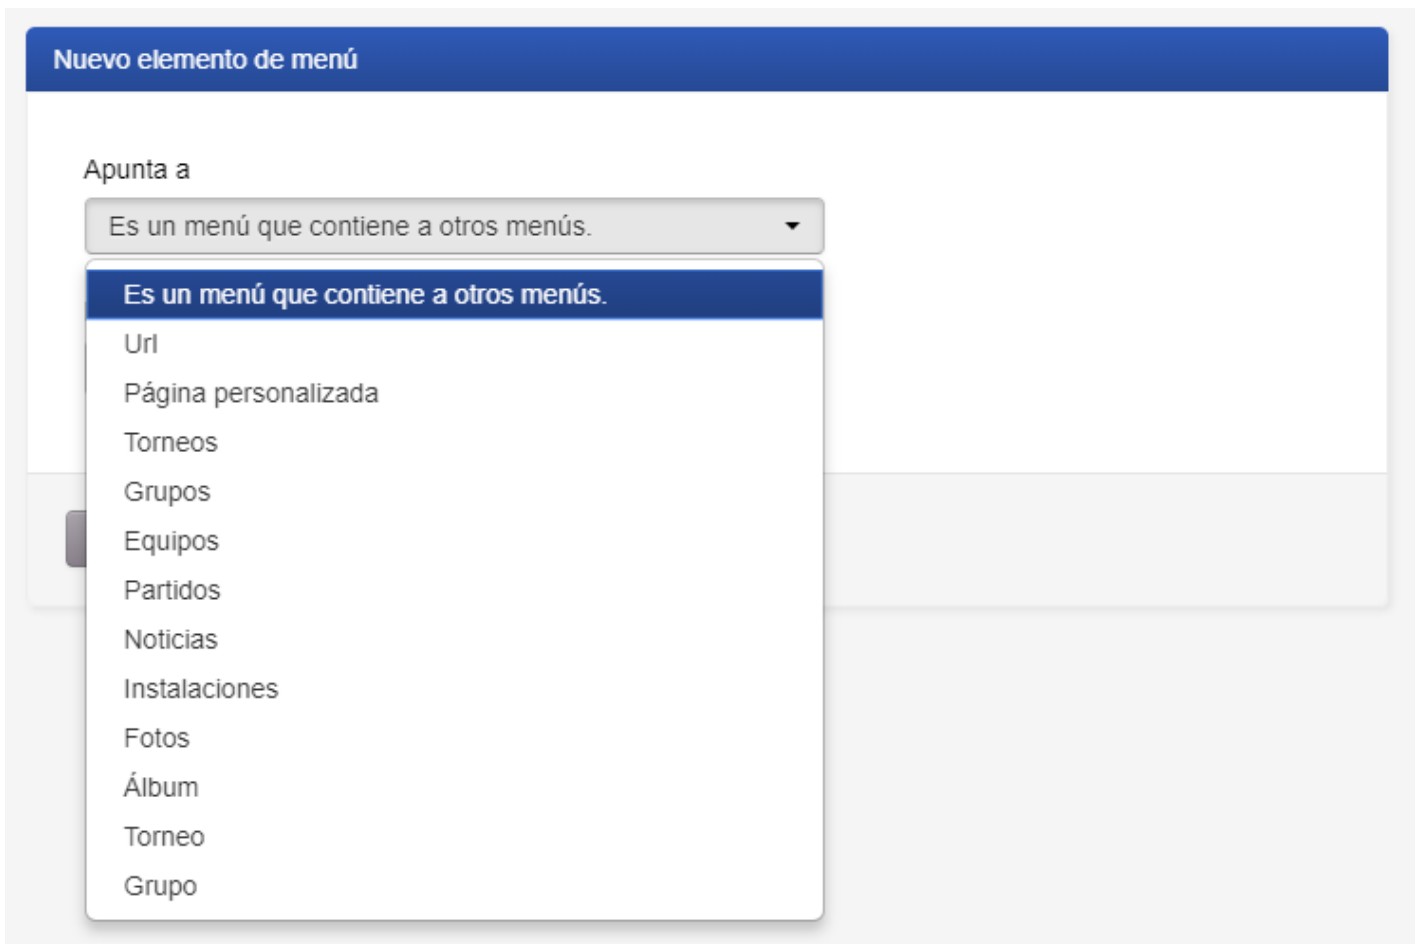

Selecciona a donde apunta este elemento, hay varias opciones:

- **"Es un menú que contiene a otros menús"** : se genera un menú que a su vez tendrá otros elementos. Una vez generado, cuando vuelvas a crear un nuevo elemento podrás seleccionarlo como elemento padre.
- **"Url"**: el elemento apunta a una url indicada.
- **"Página personalizada"**: apunta a una [página personalizada](#).
- **"Torneos"**: apunta a la página con un listado de tus torneos.
- **"Grupos"**: apunta a la página con un listado de tus grupos.
- **"Equipos"**: apunta a la página con un listado de tus equipos.
- **"Partidos"**: apunta a la página con un listado de tus partidos.
- **"Noticias"**: apunta a la página con un listado de tus noticias.
- **"Instalaciones"**: apunta a la página con un listado de tus instalaciones.
- **"Fotos"**: apunta a la galería de fotos.
- **"Álbum"**: apunta a un álbum.
- **"Torneo"**: apunta a un torneo.
- **"Grupo"**: apunta a un grupo.