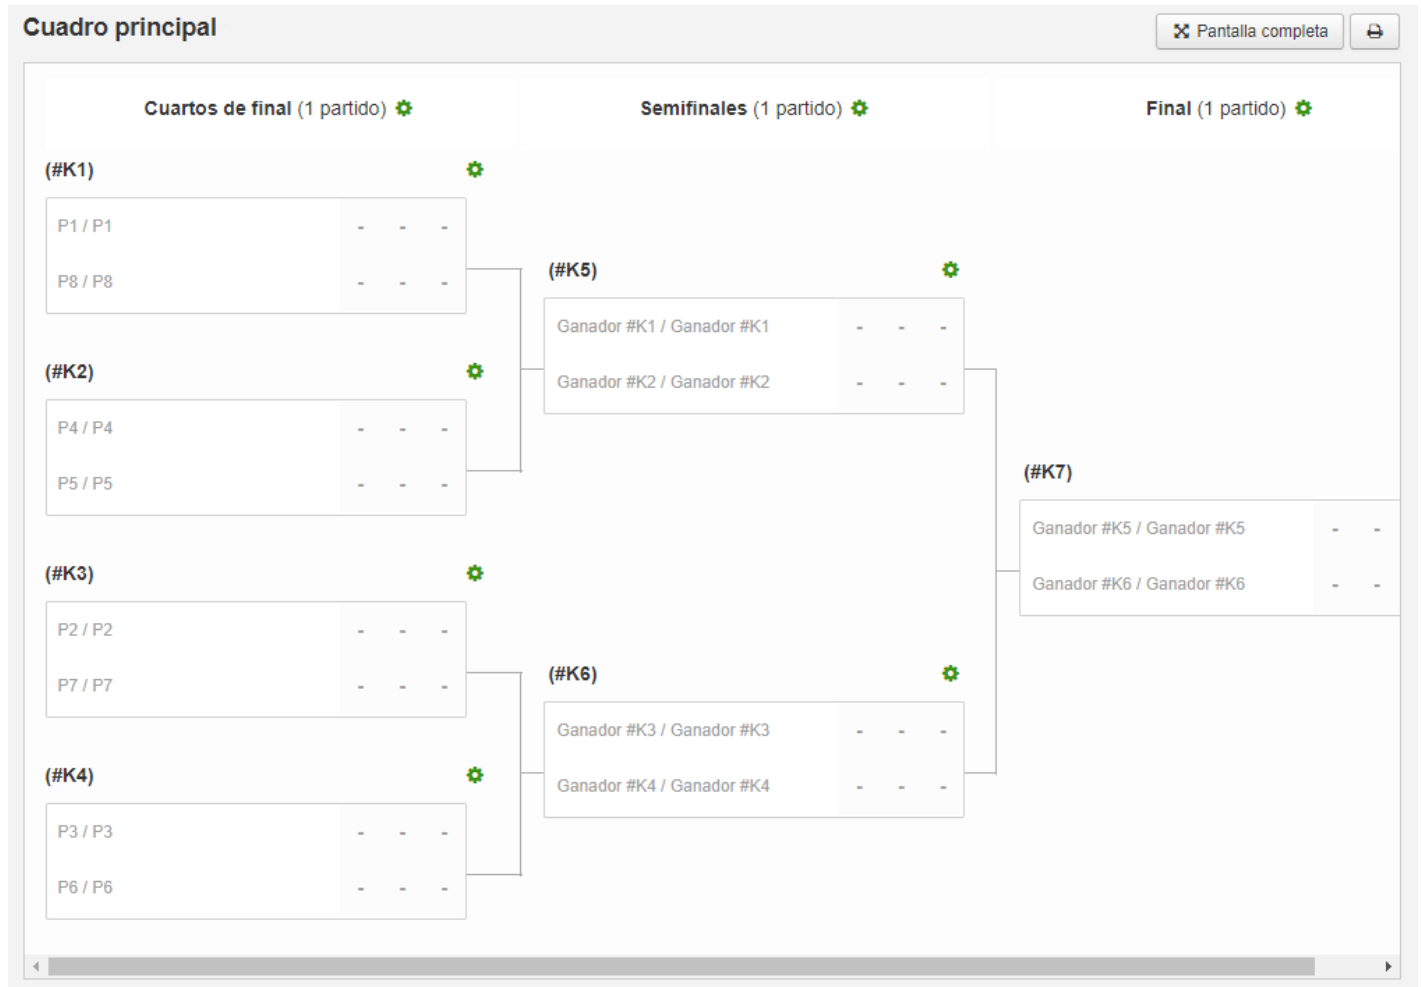

Tipos de fases

Cada categoría de un torneo está compuesta por una o varias fases. Te explicamos los diferentes tipos de fases disponibles en Xparty:

Eliminatoria

Para cuadros eliminatorios en formato llave, se pueden jugar a 1 o más partidos. Incluye fase consolación. Los participantes avanzan o pasan a consolación automáticamente según el resultado. Se pueden imprimir los cuadros en formato normal o espejo.