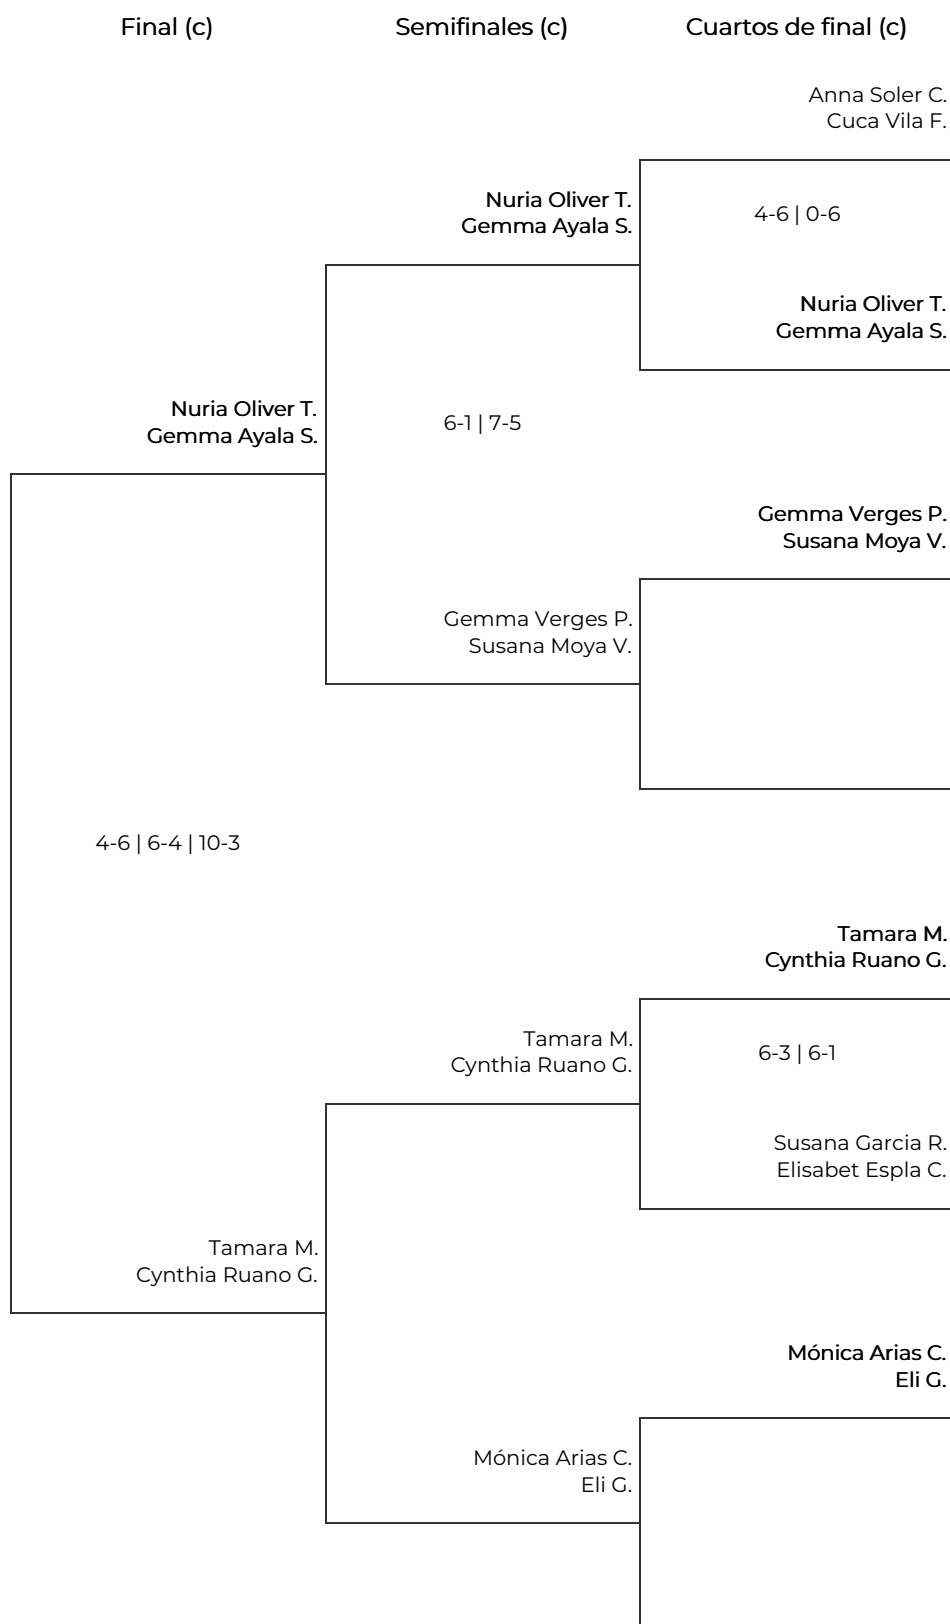

IV Prueba del Circuito Pádel Adeslas en el
Augusta Pádel
Eliminatoria. 3ra Femenina

IV Prueba del Circuito Pádel Adeslas en el Augusta Pádel

Eliminatoria. 3ra Femenina

Octavos de final		Cuartos de final		Semifinales		Final	
1	Pili Moyano Mercè Fernandez	Pili M. Mercè F.					
2	BYE	6-0 6-0	Pili M. Mercè F.				
3	Gemma Verges Parisi Susana Moya Villalon	Maite Rodríguez A. Elvira Piera T.					
4	Maite Rodríguez Alvarez Elvira Piera Tolsau			7-6 6-7 10-8	Pili M. Mercè F.		
5	Tamara Miranda Cynthia Ruano García	Maite Domingo R. Carme Trocho M.					
6	Maite Domingo Rigol Carme Trocho Muñoz	6-4 5-7 8-10	Silvia Morell B. Marta F.				
7	Nuria Oliver Tizon Gemma Ayala Sanchez	Silvia Morell B. Marta F.					
8	Silvia Morell Bernabeu Marta Fabregas					0-6 7-6 0-6	
9	Eva Guergué Teresa Unyó Sallent	Eva G. Teresa Unyó S.					
10	Susana Garcia Rifaterra Elisabet Espla Capdevila	2-6 0-6	Elsa Maria J.				
11	Elsa Maria Jose	Elsa Maria J.					
12	Mónica Arias Carretero Eli Gomez			4-6 4-6	Joanna Feng K. Eva Ballesteros B.		
13	Anna Soler Cardona Cuca Vila Ferran	Regina Mayol A. Emma Castejo M.					
14	Regina Mayol Alaber Emma Castejo Majo	3-6 3-6	Joanna Feng K. Eva Ballesteros B.				
15	Joanna Feng Ke Gan Eva Ballesteros Burgos	Joanna Feng K. Eva Ballesteros B.					
16	Beatriz Serrano Salinas Alba Ballester Portero						