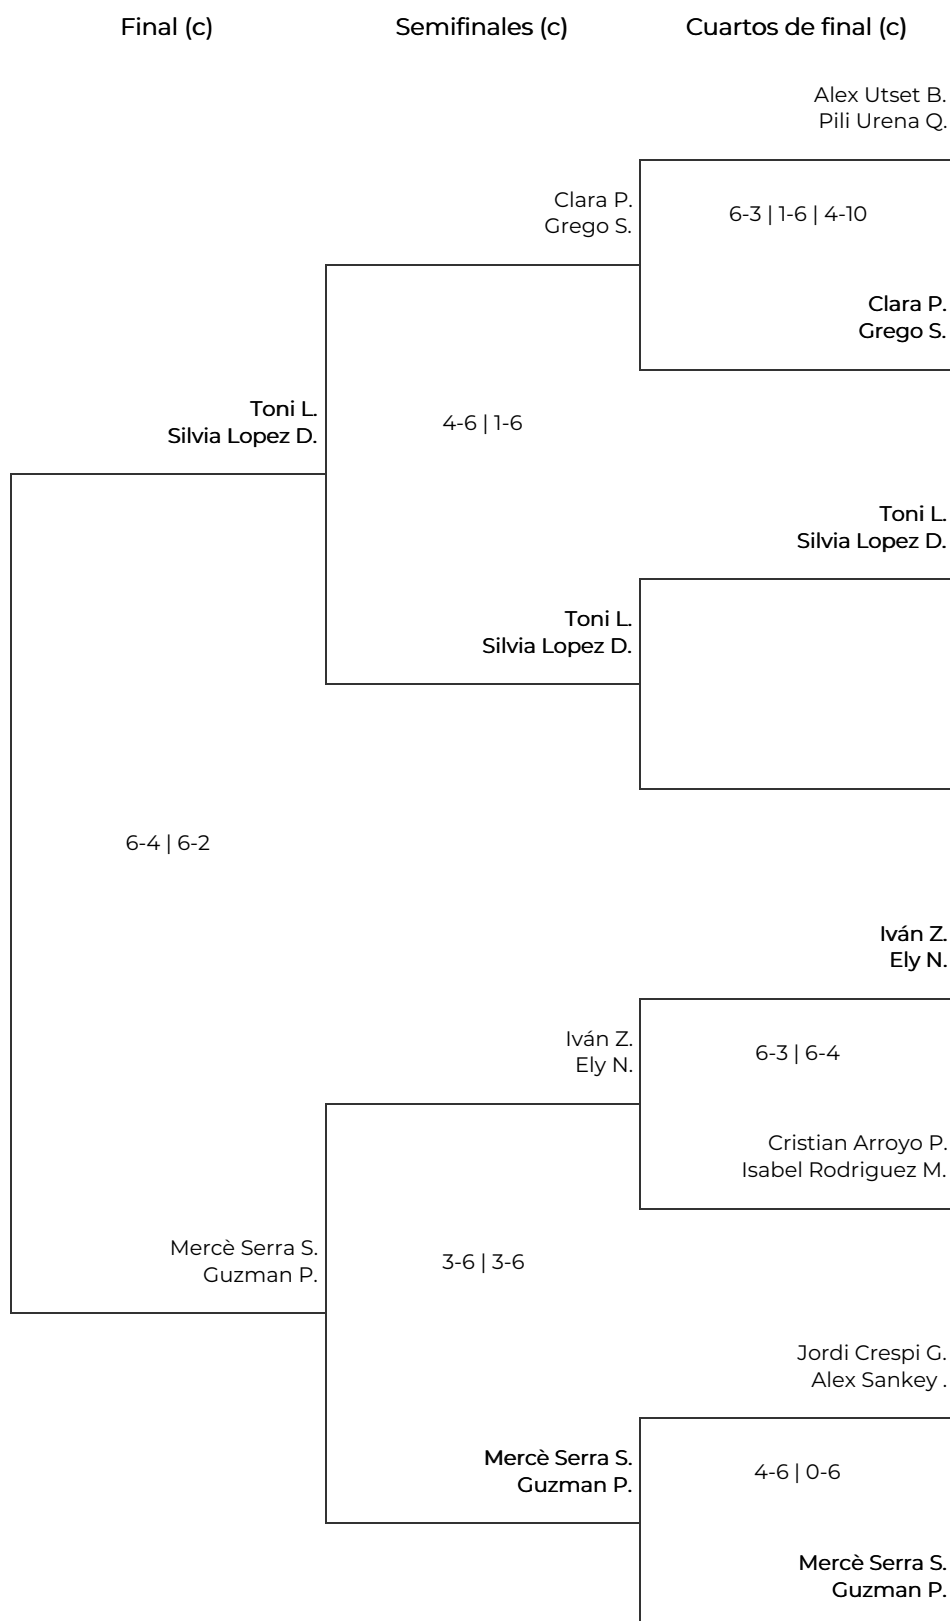

IV Prueba del Circuito Pádel Adeslas en el
Augusta Pádel
Eliminatoria. 3ra Mixta

IV Prueba del Circuito Pádel Adeslas en el Augusta Pádel

Eliminatoria. 3ra Mixta

| Octavos de final | | Cuartos de final | | Semifinales | | Final | |
|------------------|--|---|------------------|---|-----------|----------------------------------|-----------|
| 1 | Alex Soriano Lut Isac | Alex S. Lut I. | | | | | |
| 2 | BYE | | 3-6 3-6 | Jorge Aguilar G. Ainhoa Rodríguez D. | | | |
| 3 | Jordi Crespi Gonzalez Alex Sankey | Jorge Aguilar G. Ainhoa Rodríguez D. | | | | | |
| 4 | Jorge Aguilar Gómez Ainhoa Rodríguez Depares | | | | 3-6 4-6 | Imma Soler V. Albert H. | |
| 5 | Iván Zabala Ely Noguera | Joan Carles L. Cynthia Ruano G. | | | | | |
| 6 | Joan Carles Lopez Cynthia Ruano García | | 4-6 2-6 | Imma Soler V. Albert H. | | | |
| 7 | Imma Soler Vdal Albert Hernandez | Imma Soler V. Albert H. | | | | | |
| 8 | Toni Lasierra Silvia Lopez Diaz | | | | | | 6-3 6-3 |
| 9 | Mercè Serra Secall Guzman Polo | Patricia De F. Nico Franco F. | | | | | |
| 10 | Patricia De Foronda Nico Franco Franco | | 6-3 6-3 | Patricia De F. Nico Franco F. | | | |
| 11 | Silvia Morell Bernabeu Ferran Gonzalez | Silvia Morell B. Ferran G. | | | | | |
| 12 | Cristian Arroyo Pérez Isabel Rodriguez Madrid | | | | 2-6 3-6 | Mónica Arias C. Pere Soler V. | |
| 13 | Alex Utset Badiella Pili Urena Querol | Jose V. Adriana S. | | | | | |
| 14 | Jose Villalba Adriana Silvestre | | 6-3 4-6 8-10 | Mónica Arias C. Pere Soler V. | | | |
| 15 | Mónica Arias Carretero Pere Soler Vicente | Mónica Arias C. Pere Soler V. | | | | | |
| 16 | Clara Polo Grego Sepulveda | | | | | | |