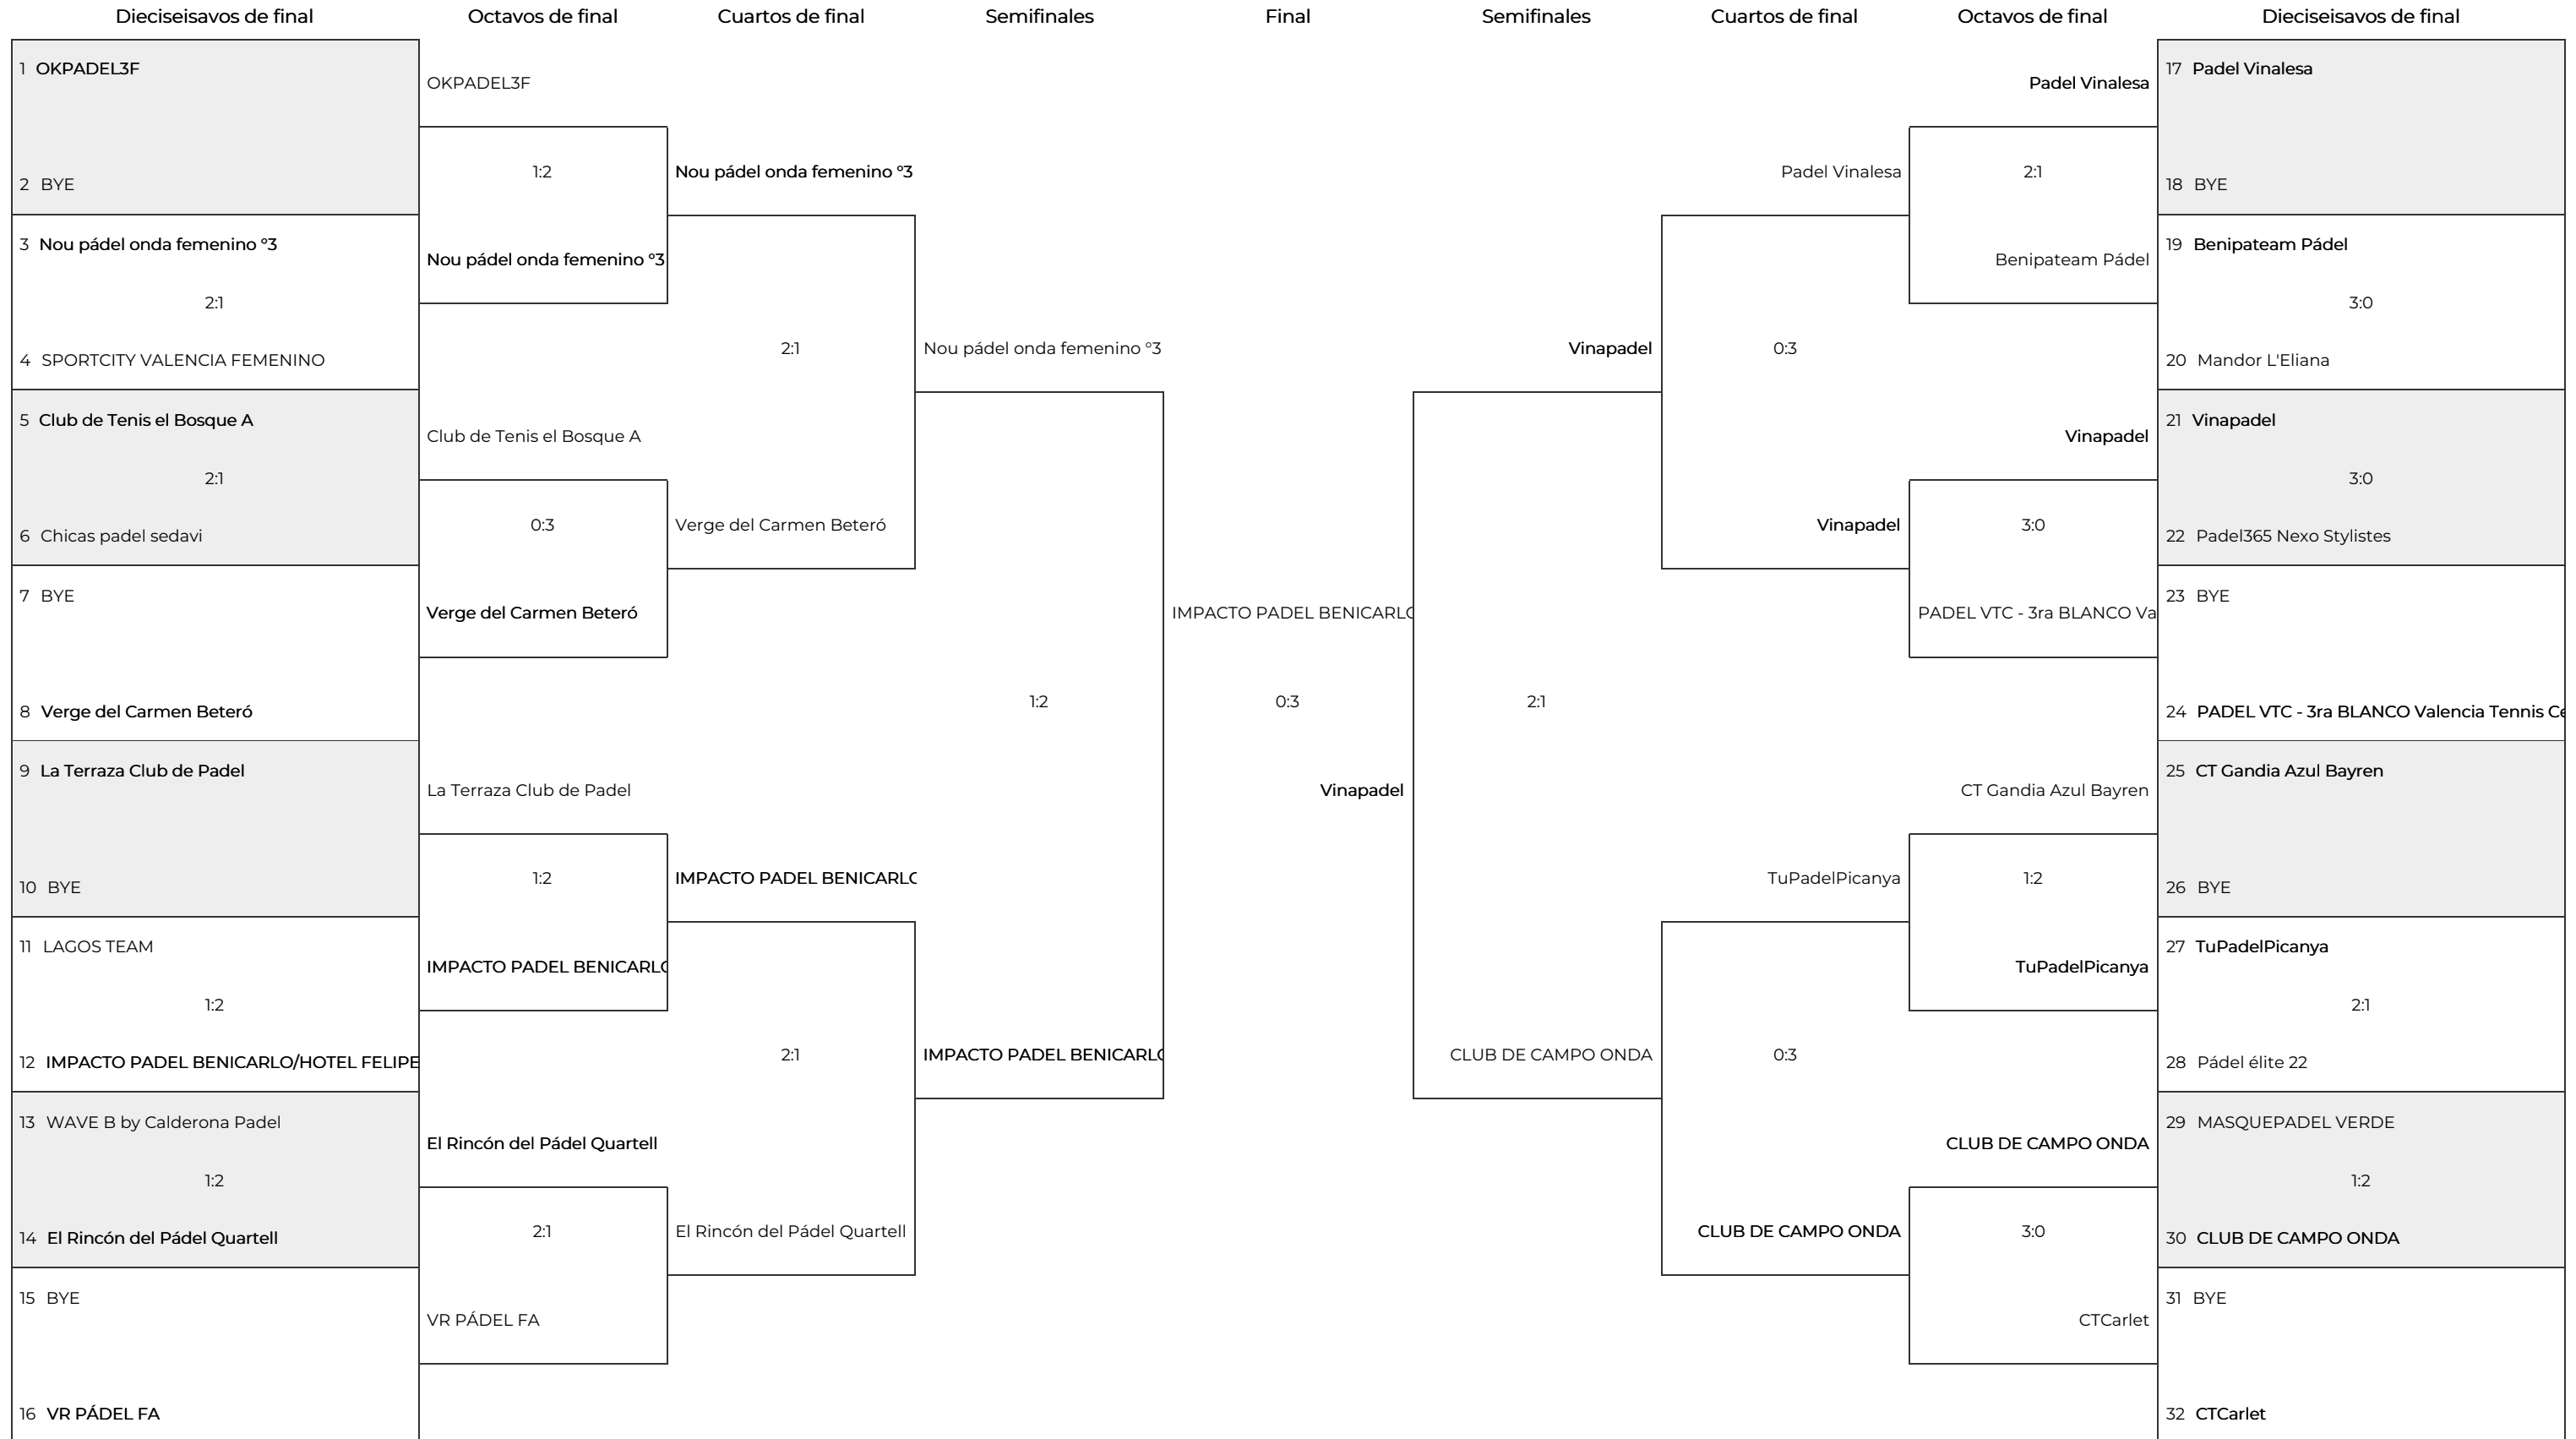

FASE PLAYOFFS INVIERNO 2024-25 *
 CUADRO. 3ª Femenina

Tercer y cuarto puesto

Nou pádel onda femenino °3

0:3

CLUB DE CAMPO ONDA