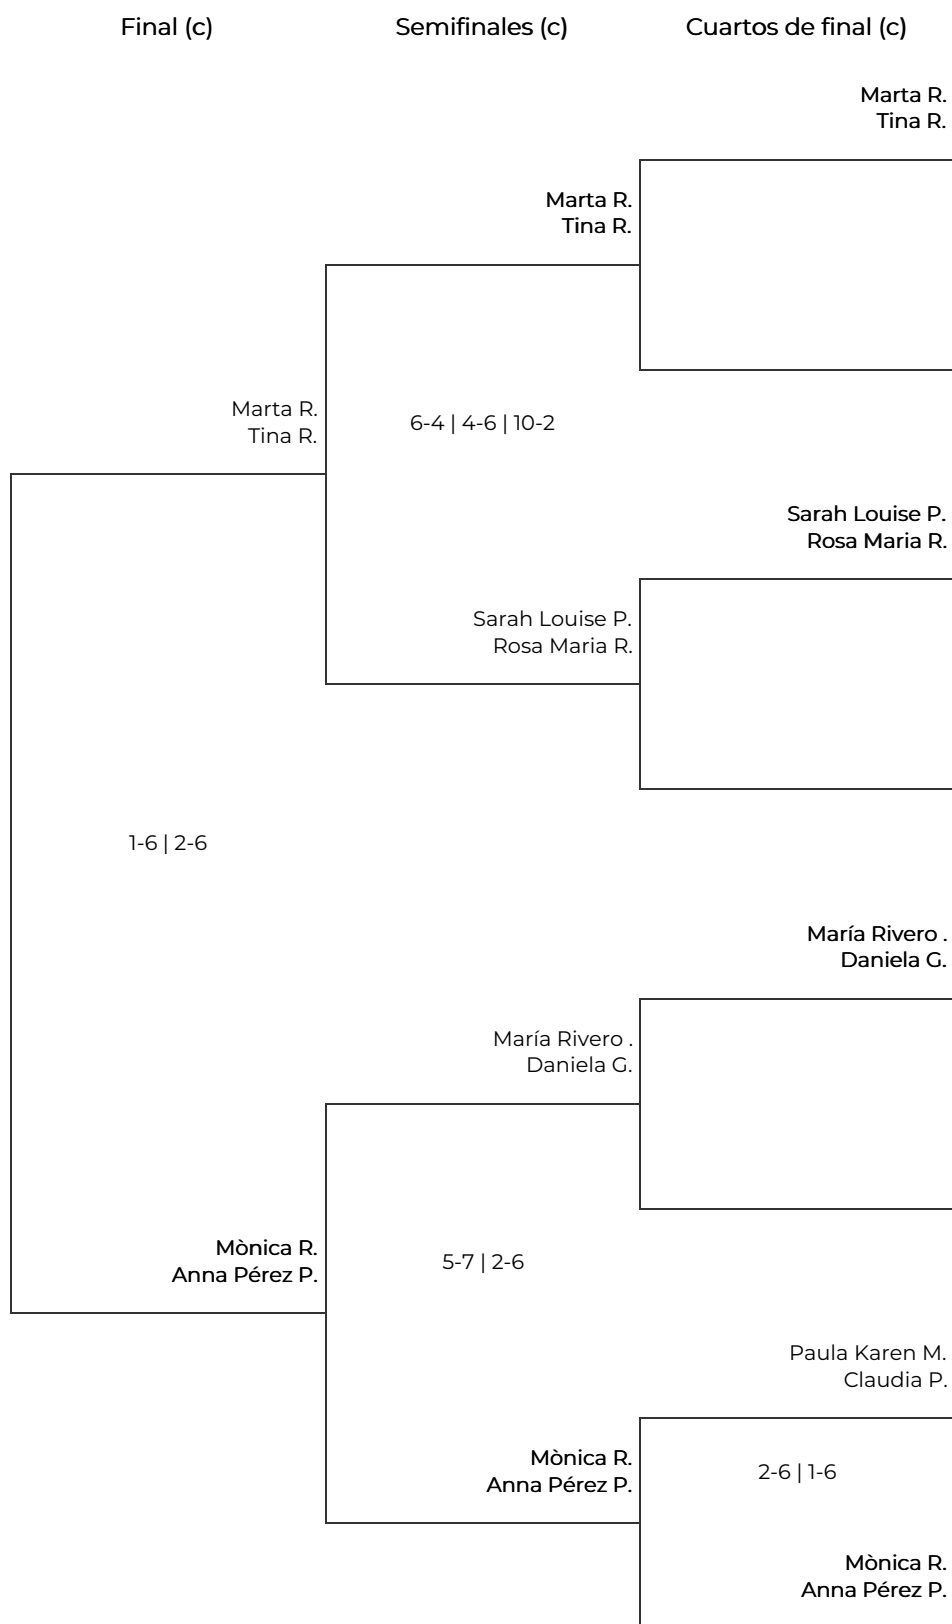

# ADIDAS PADEL TOUR '25 - NICK CLUB PÁDEL

(BARCELONA)

Fase final. 2ª FEMENINA

# ADIDAS PADEL TOUR '25 - NICK CLUB PÁDEL

(BARCELONA)

Fase final. 2ª FEMENINA

Octavos de final		Cuartos de final		Semifinales		Final	
1	Giovanna Revilla Senra Maria Alegre	Giovanna Revilla S. Maria A.		Giovanna Revilla S. Maria A.			
2	BYE	7-5   6-3					
3	Marta Rodríguez Tina Rossello	Marta R. Tina R.					
4	BYE			7-5   4-6   10-8		Giovanna Revilla S. Maria A.	
5	Paula Embry Maryam Adejumo	Paula E. Maryam A.					
6	BYE	6-3   7-6		Paula E. Maryam A.			
7	Sarah Louise Porter Rosa Maria Rivas Algaba	Sarah Louise P. Rosa Maria R.					
8	BYE					3-6   5-7	
9	BYE	Carlota Roman M. Zeltia A.					
10	Carlota Roman Martinez Zeltia Alvarez	6-2   3-6   17-15		Carlota Roman M. Zeltia A.			
11	BYE	María Rivero . Daniela G.					
12	María Rivero Daniela Grespan			0-6   2-6		Marta De L. Mar G.	
13	Paula Karen Marshall Claudia Prat	Paula Karen M. Claudia P.					
14	BYE	2-6   4-6		Marta De L. Mar G.			
15	Mònica Raich Anna Pérez Pérez	Marta De L. Mar G.					
	5-7   6-3   4-10						
16	Marta De Las Heras Mar Gutierrez						