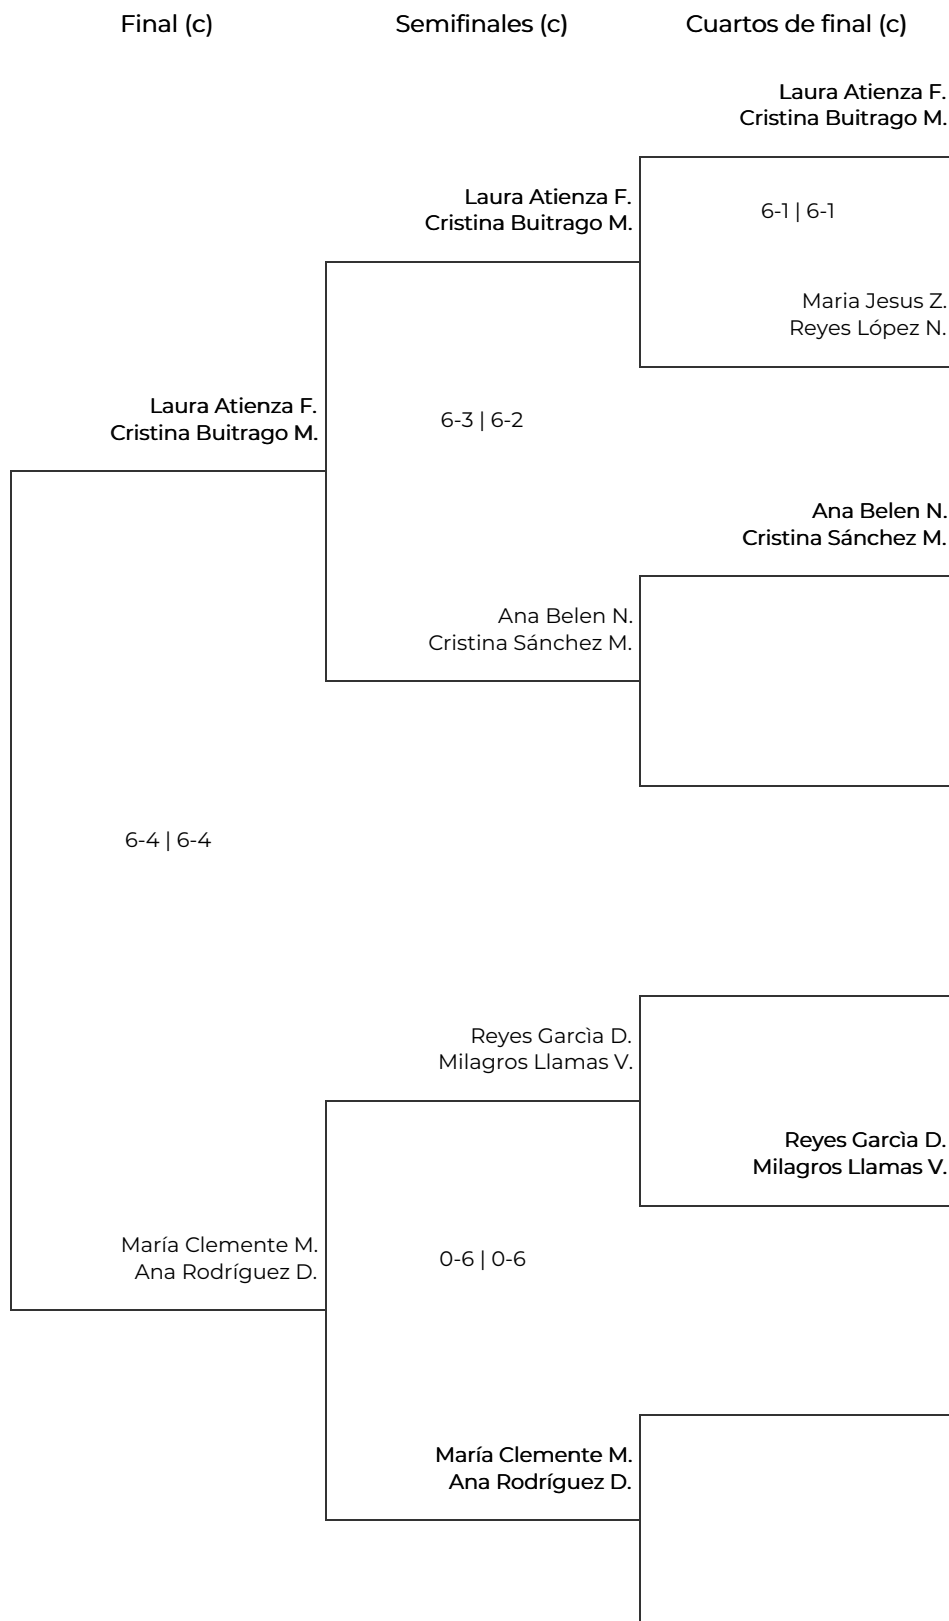

ADIDAS PADEL TOUR '25 - ICÓNICO (SEVILLA)

Fase final. 2ª FEMENINA

ADIDAS PADEL TOUR '25 - ICÓNICO (SEVILLA)

Fase final. 2ª FEMENINA

Octavos de final		Cuartos de final	Semifinales	Final
1	Laura Atienza Fernández Cristina Buitrago Martínez	Laura Atienza F. Cristina Buitrago M.		
2	BYE	2-6 2-6	Naia Jessica Navarro N.	
3	María Jesus Zambrano Poto Reyes López Noria	Naia Jessica Navarro N.		
	1-6 0-6			
4	Naia Jessica Navarro Nieves		4-6 7-5 6-7	Elena Rodriguez P. Angela Troncoso B.
5	Ana Belen Noguero Algaba Cristina Sánchez Moreno	Ana Belen N. Cristina Sánchez M.		
6	BYE	1-6 1-6	Elena Rodriguez P. Angela Troncoso B.	
7	Elena Rodriguez Pajares Angela Troncoso Burgos	Elena Rodriguez P. Angela Troncoso B.		
8	BYE			4-6 2-6
9	María Clemente Menaya Ana Rodríguez De La Orden	María Clemente M. Ana Rodríguez D.		
10	BYE	2-6 2-6	Miriam E. Rocío Causo M.	
11	Reyes García De La Torre Milagros Llamas Vaccaro	Miriam E. Rocío Causo M.		
	1-6 0-6			
12	Miriam Esmerado Rocío Causo Montero		6-4 6-2	Miriam E. Rocío Causo M.
13	BYE	Lucía M. María C.		
14	BYE	6-0 6-0	Lucía M. María C.	
15	Sonia Martinez Montero María Isabel Tineo Blanco	Sonia Martinez M. María Isabel T.		
16	BYE			