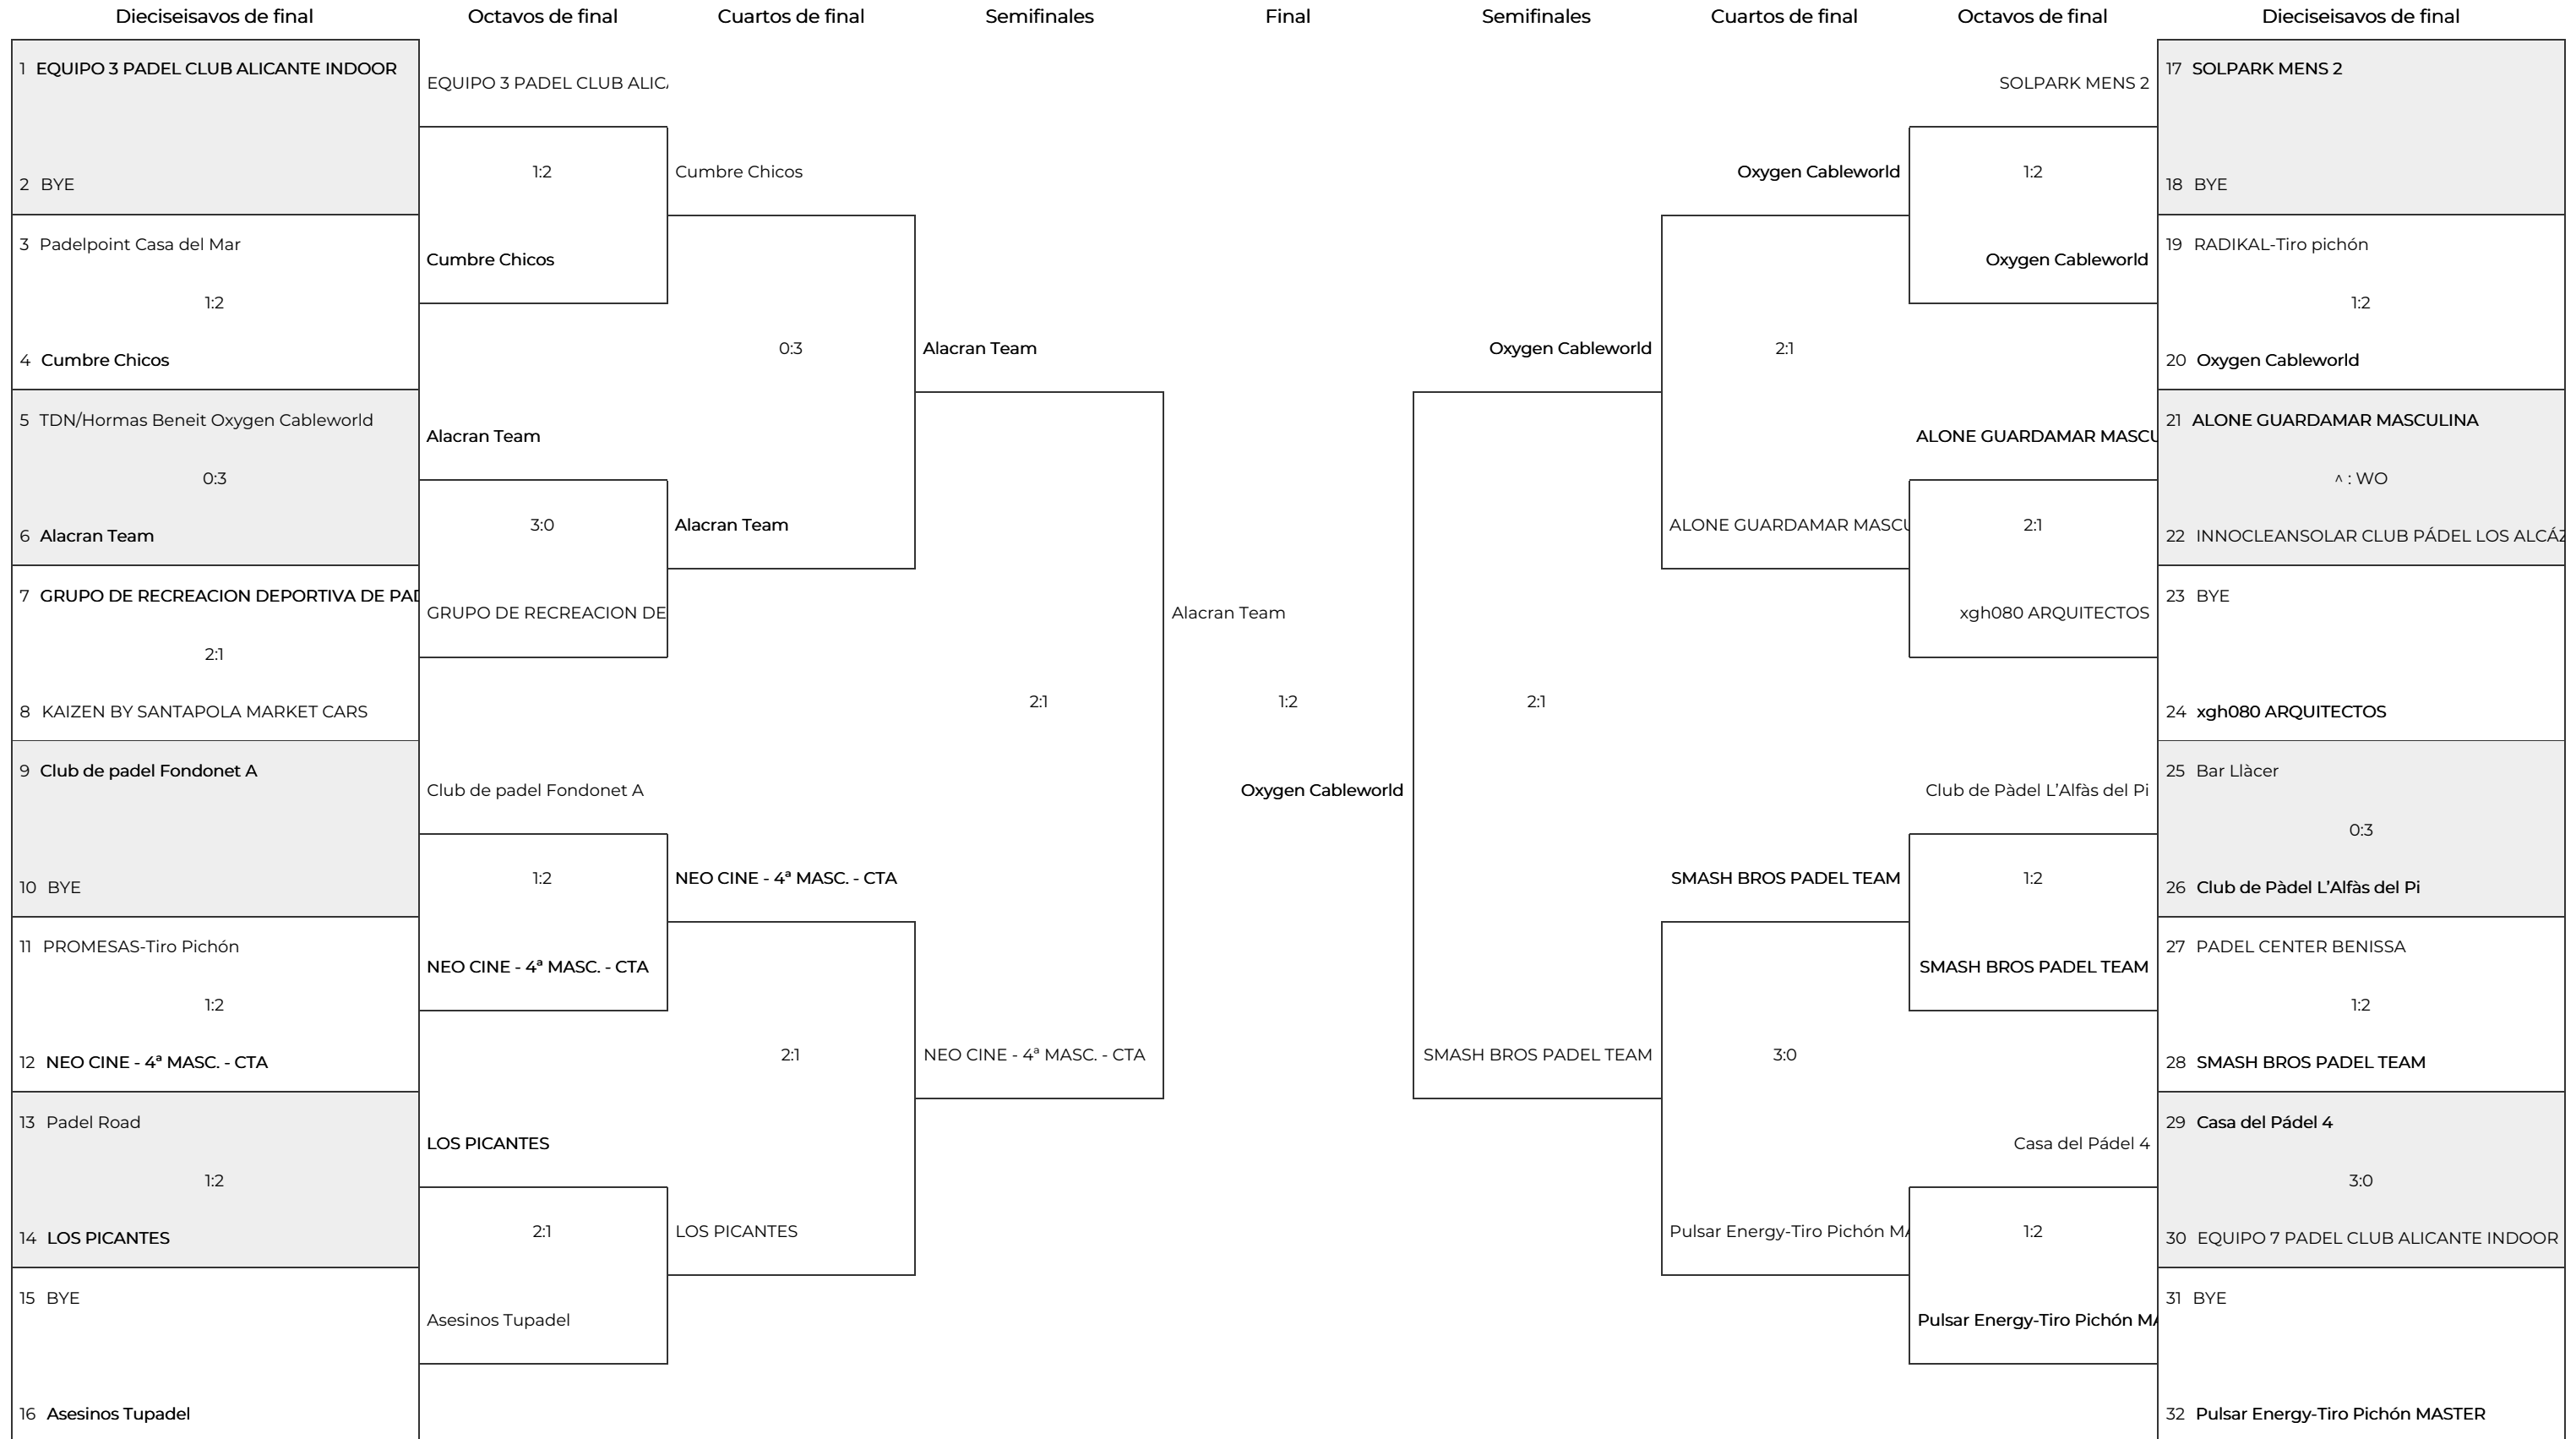

FASE PLAYOFFS VERANO 2025 □
 CUADRO. 4ª Masculina

Tercer y cuarto puesto

NEO CINE - 4ª MASC. - CTA

1:2

SMASH BROS PADEL TEAM