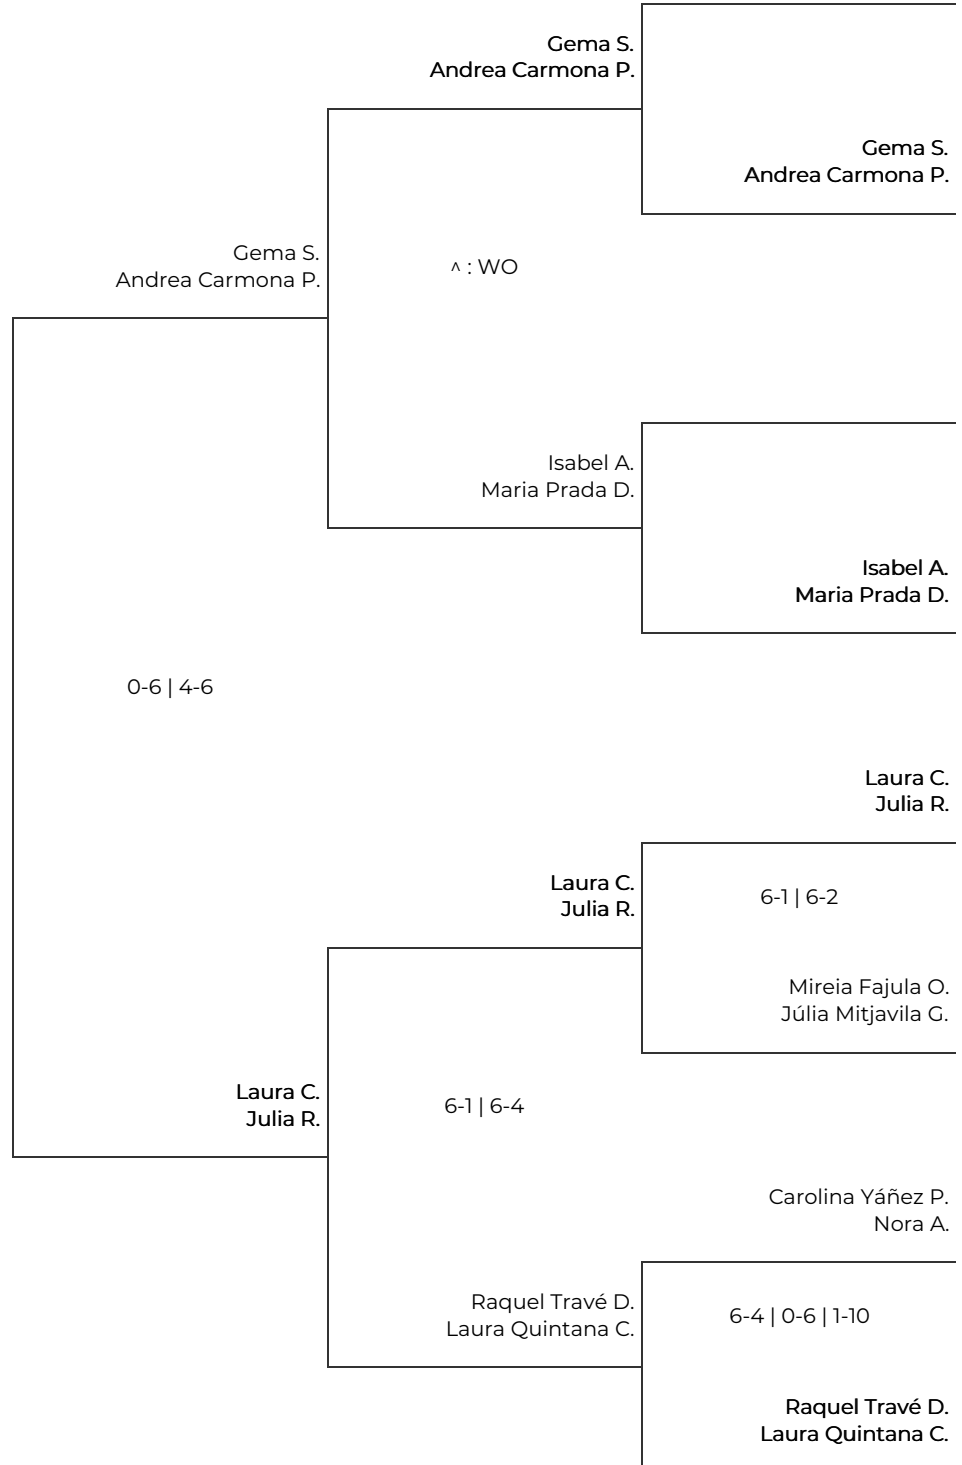

MERCEDES PADEL TOUR MUNAY CLUB

VILADECANS

4a Femenina. 4a FEMENINA

Final (c)

Semifinales (c)

Cuartos de final (c)

MERCEDES PADEL TOUR MUNAY CLUB VILADECANS

4a Femenina. 4a FEMENINA

Octavos de final		Cuartos de final		Semifinales		Final	
1	Carolina Yáñez Pérez Nora Agud	Carolina Yáñez P. Nora A.					
2	BYE		0-6 1-6	Anna M. Elena F.			
3	Tetiana Kravets WO : ^	Anna M. Elena F.					
4	Anna Miroshnijova Elena Filimonova			3-6 1-6		Concha Faz M. Neus V.	
5	Concha Faz Mendez Neus Ventura	Concha Faz M. Neus V.					
6	BYE		6-2 6-1	Concha Faz M. Neus V.			
7	Isabel Arjona Maria Prada Duran 6-2 3-6 3-6	Raquel Juan F. Ingrid A.					
8	Raquel Juan Franco Ingrid Antolino					1-6 4-6	
9	Laura Castelltort Julia Rashed	Laura C. Julia R.					
10	BYE		2-6 1-6	Olga K. Elena G.			
11	Olga Kozhaeva Elena Gorobets 6-1 6-0	Olga K. Elena G.					
12	Mireia Fajula Ordeix Júlia Mitjavila Giménez			0-6 1-6		Olga P. Maria Z.	
13	Gema Santana Andrea Carmona Presa	Gema S. Andrea Carmona P.					
14	BYE		2-6 3-6	Olga P. Maria Z.			
15	Olga Pylypchuk Maria Zhivaeva 6-1 6-1	Olga P. Maria Z.					
16	Raquel Travé Delgado Laura Quintana Culleres						