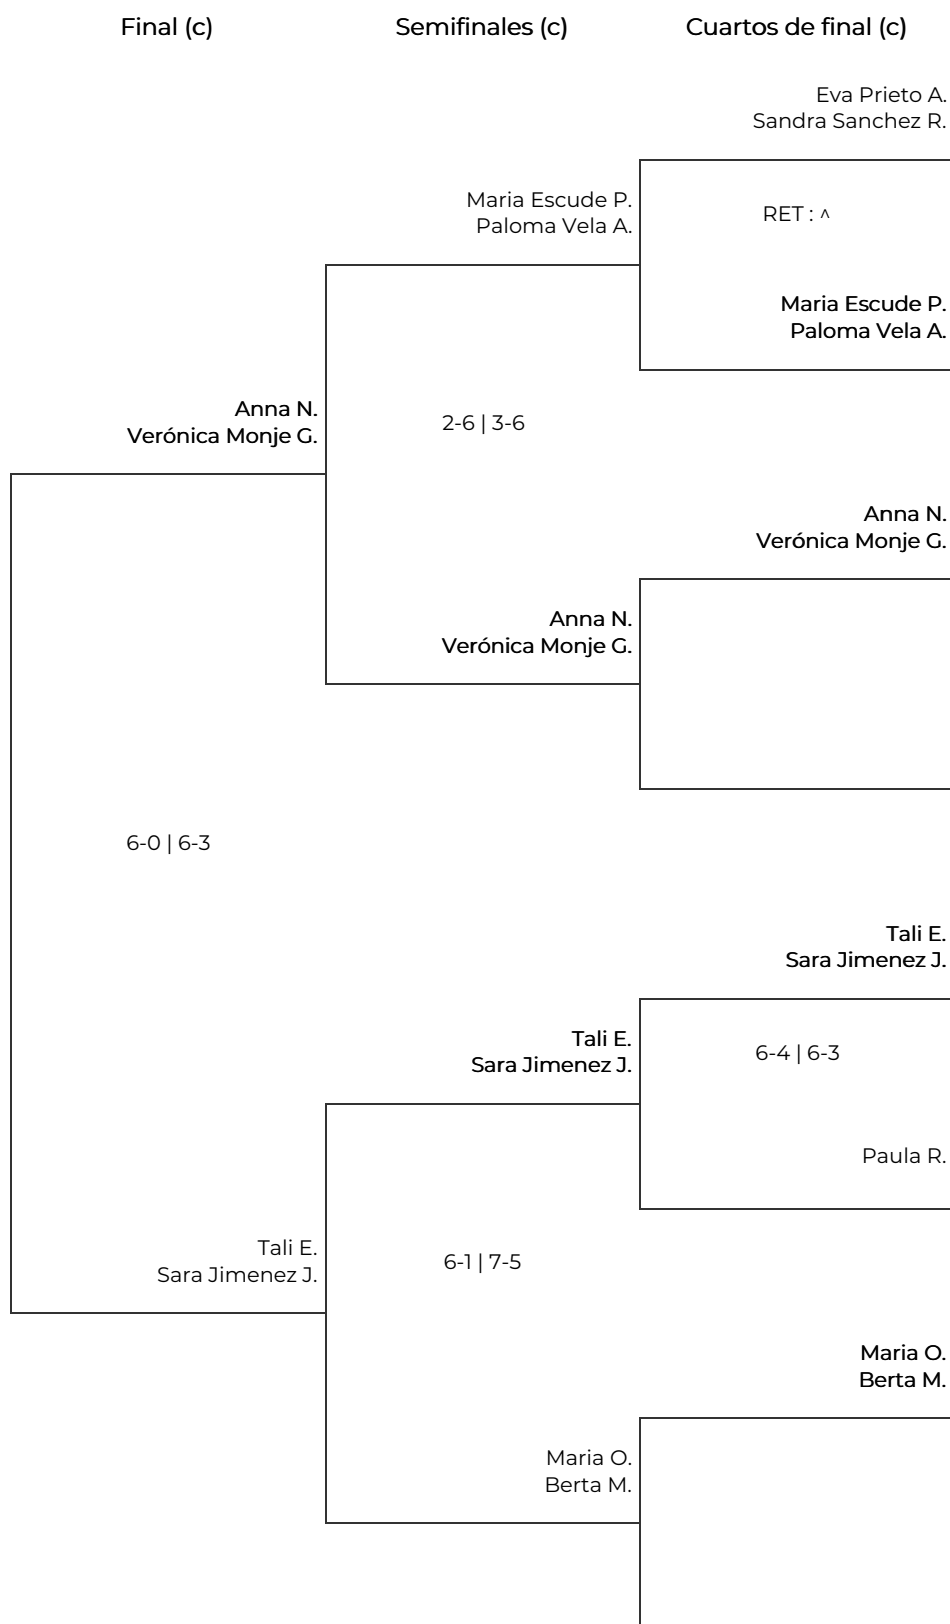

V Women Padel Oysho 2025 en el Real Club de Polo de Barcelona

1a Femenina. 1a Femenina

V Women Padel Oysho 2025 en el Real Club de Polo de Barcelona

1a Femenina. 1a Femenina

Octavos de final		Cuartos de final		Semifinales		Final	
1	Andrea Casal Mar Cabrera	Andrea C. Mar C.					
2	BYE	6-3 6-3	Andrea C. Mar C.				
3	Tali Esbri Sara Jimenez Jimenez ^ : WO	Tali E. Sara Jimenez J.					
4	Paula Rosello Paula Rossello	6-3 6-3	Andrea C. Mar C.				
5	Olga Donadeu Pastor Berta Camprubi Montal	Olga Donadeu P. Berta Camprubi M.					
6	BYE	6-3 6-3	Olga Donadeu P. Berta Camprubi M.				
7	Maria Ortiz Berta Moreno	Maria O. Berta M.					
8	BYE						29/06/25 12:00 Pista 1
9	Judit Julian Peña Noelia Ibañez Gonzalez	Judit Julian P. Noelia Ibañez G.					
10	BYE	6-4 6-3	Judit Julian P. Noelia Ibañez G.				
11	Maria Escude Paricio Paloma Vela Achu 4-6 4-6	Estela Arús Á. Judith Hernández C.					
12	Estela Arús Álvarez Judith Hernández Coll	6-3 6-3	Judit Julian P. Noelia Ibañez G.				
13	Anna Novo Verónica Monje González	Anna N. Verónica Monje G.					
14	BYE	6-2 6-7 7-10	Mar Solé C. Lara Balcells G.				
15	Eva Prieto Amador Sandra Sanchez Roman 1-6 0-6	Mar Solé C. Lara Balcells G.					
16	Mar Solé Casas Lara Balcells Gil						