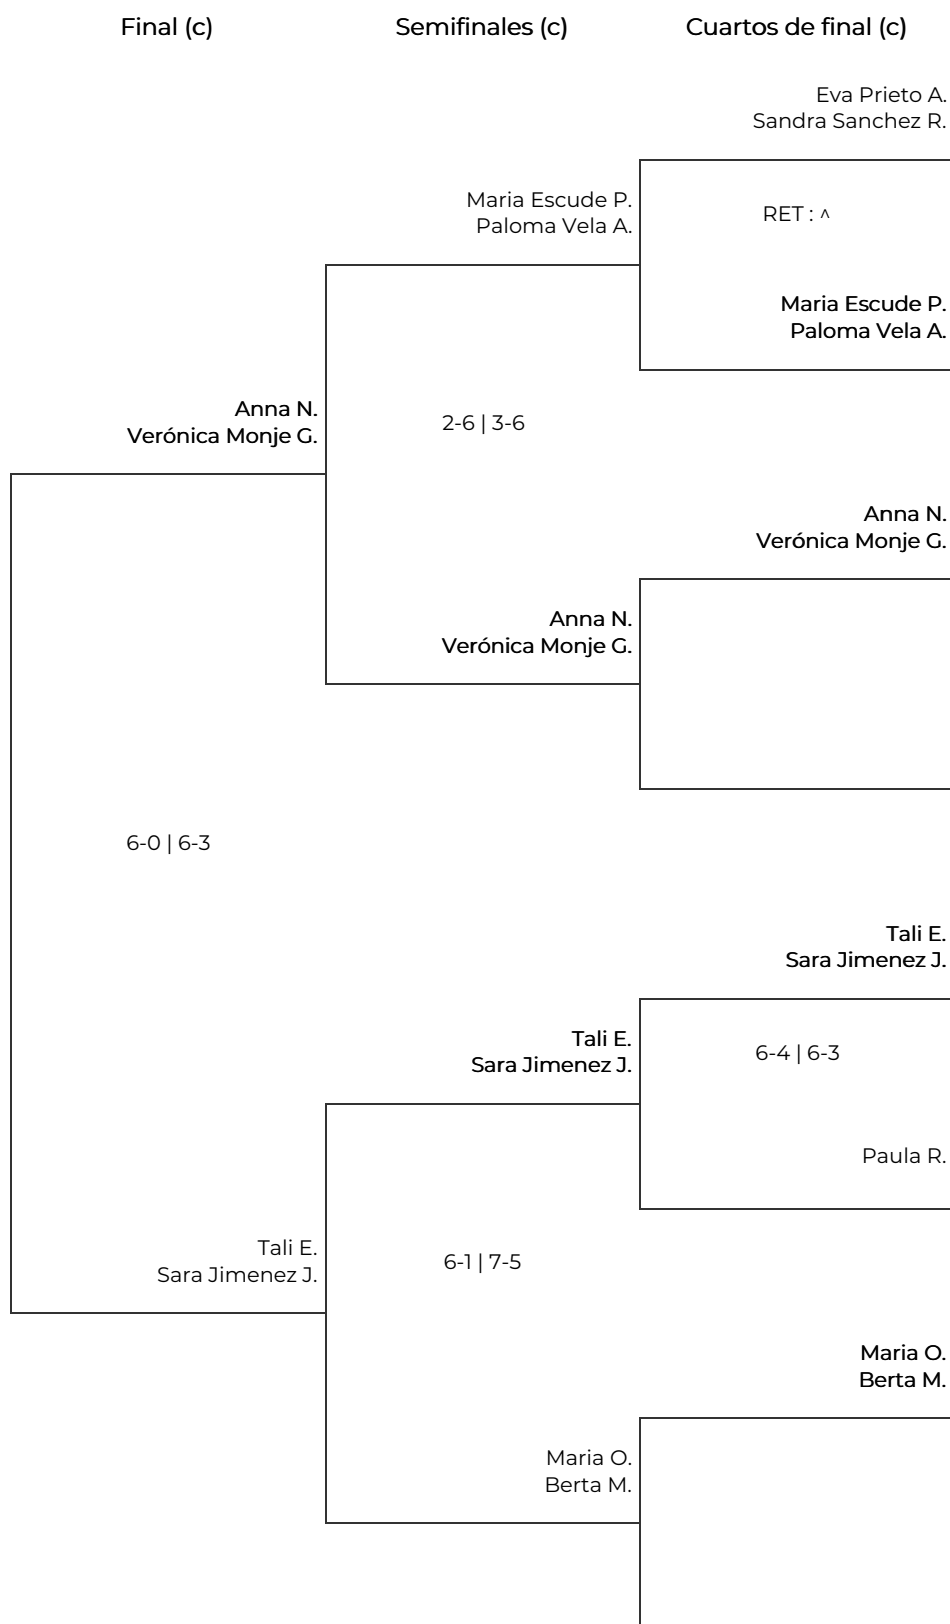

V Women Padel Oysho 2025 en el Real Club de Polo de Barcelona
1a Femenina. 1a Femenina

V Women Padel Oysho 2025 en el Real Club de Polo de Barcelona

1a Femenina. 1a Femenina

Octavos de final		Cuartos de final		Semifinales		Final	
1	Andrea Casal Mar Cabrera	Andrea C. Mar C.					
2	BYE	6-3 6-3	Andrea C. Mar C.				
3	Tali Esbri Sara Jimenez Jimenez ^ : WO	Tali E. Sara Jimenez J.					
4	Paula Rosello Paula Rossello	6-3 6-3	Andrea C. Mar C.				
5	Olga Donadeu Pastor Berta Camprubi Montal	Olga Donadeu P. Berta Camprubi M.					
6	BYE	6-3 6-3	Olga Donadeu P. Berta Camprubi M.				
7	Maria Ortiz Berta Moreno	Maria O. Berta M.					
8	BYE						29/06/25 12:00 Pista 1
9	Judit Julian Peña Noelia Ibañez Gonzalez	Judit Julian P. Noelia Ibañez G.					
10	BYE	6-4 6-3	Judit Julian P. Noelia Ibañez G.				
11	Maria Escude Paricio Paloma Vela Achu 4-6 4-6	Estela Arús Á. Judith Hernández C.					
12	Estela Arús Álvarez Judith Hernández Coll	6-3 6-3	Judit Julian P. Noelia Ibañez G.				
13	Anna Novo Verónica Monje González	Anna N. Verónica Monje G.					
14	BYE	6-2 6-7 7-10	Mar Solé C. Lara Balcells G.				
15	Eva Prieto Amador Sandra Sanchez Roman 1-6 0-6	Mar Solé C. Lara Balcells G.					
16	Mar Solé Casas Lara Balcells Gil						