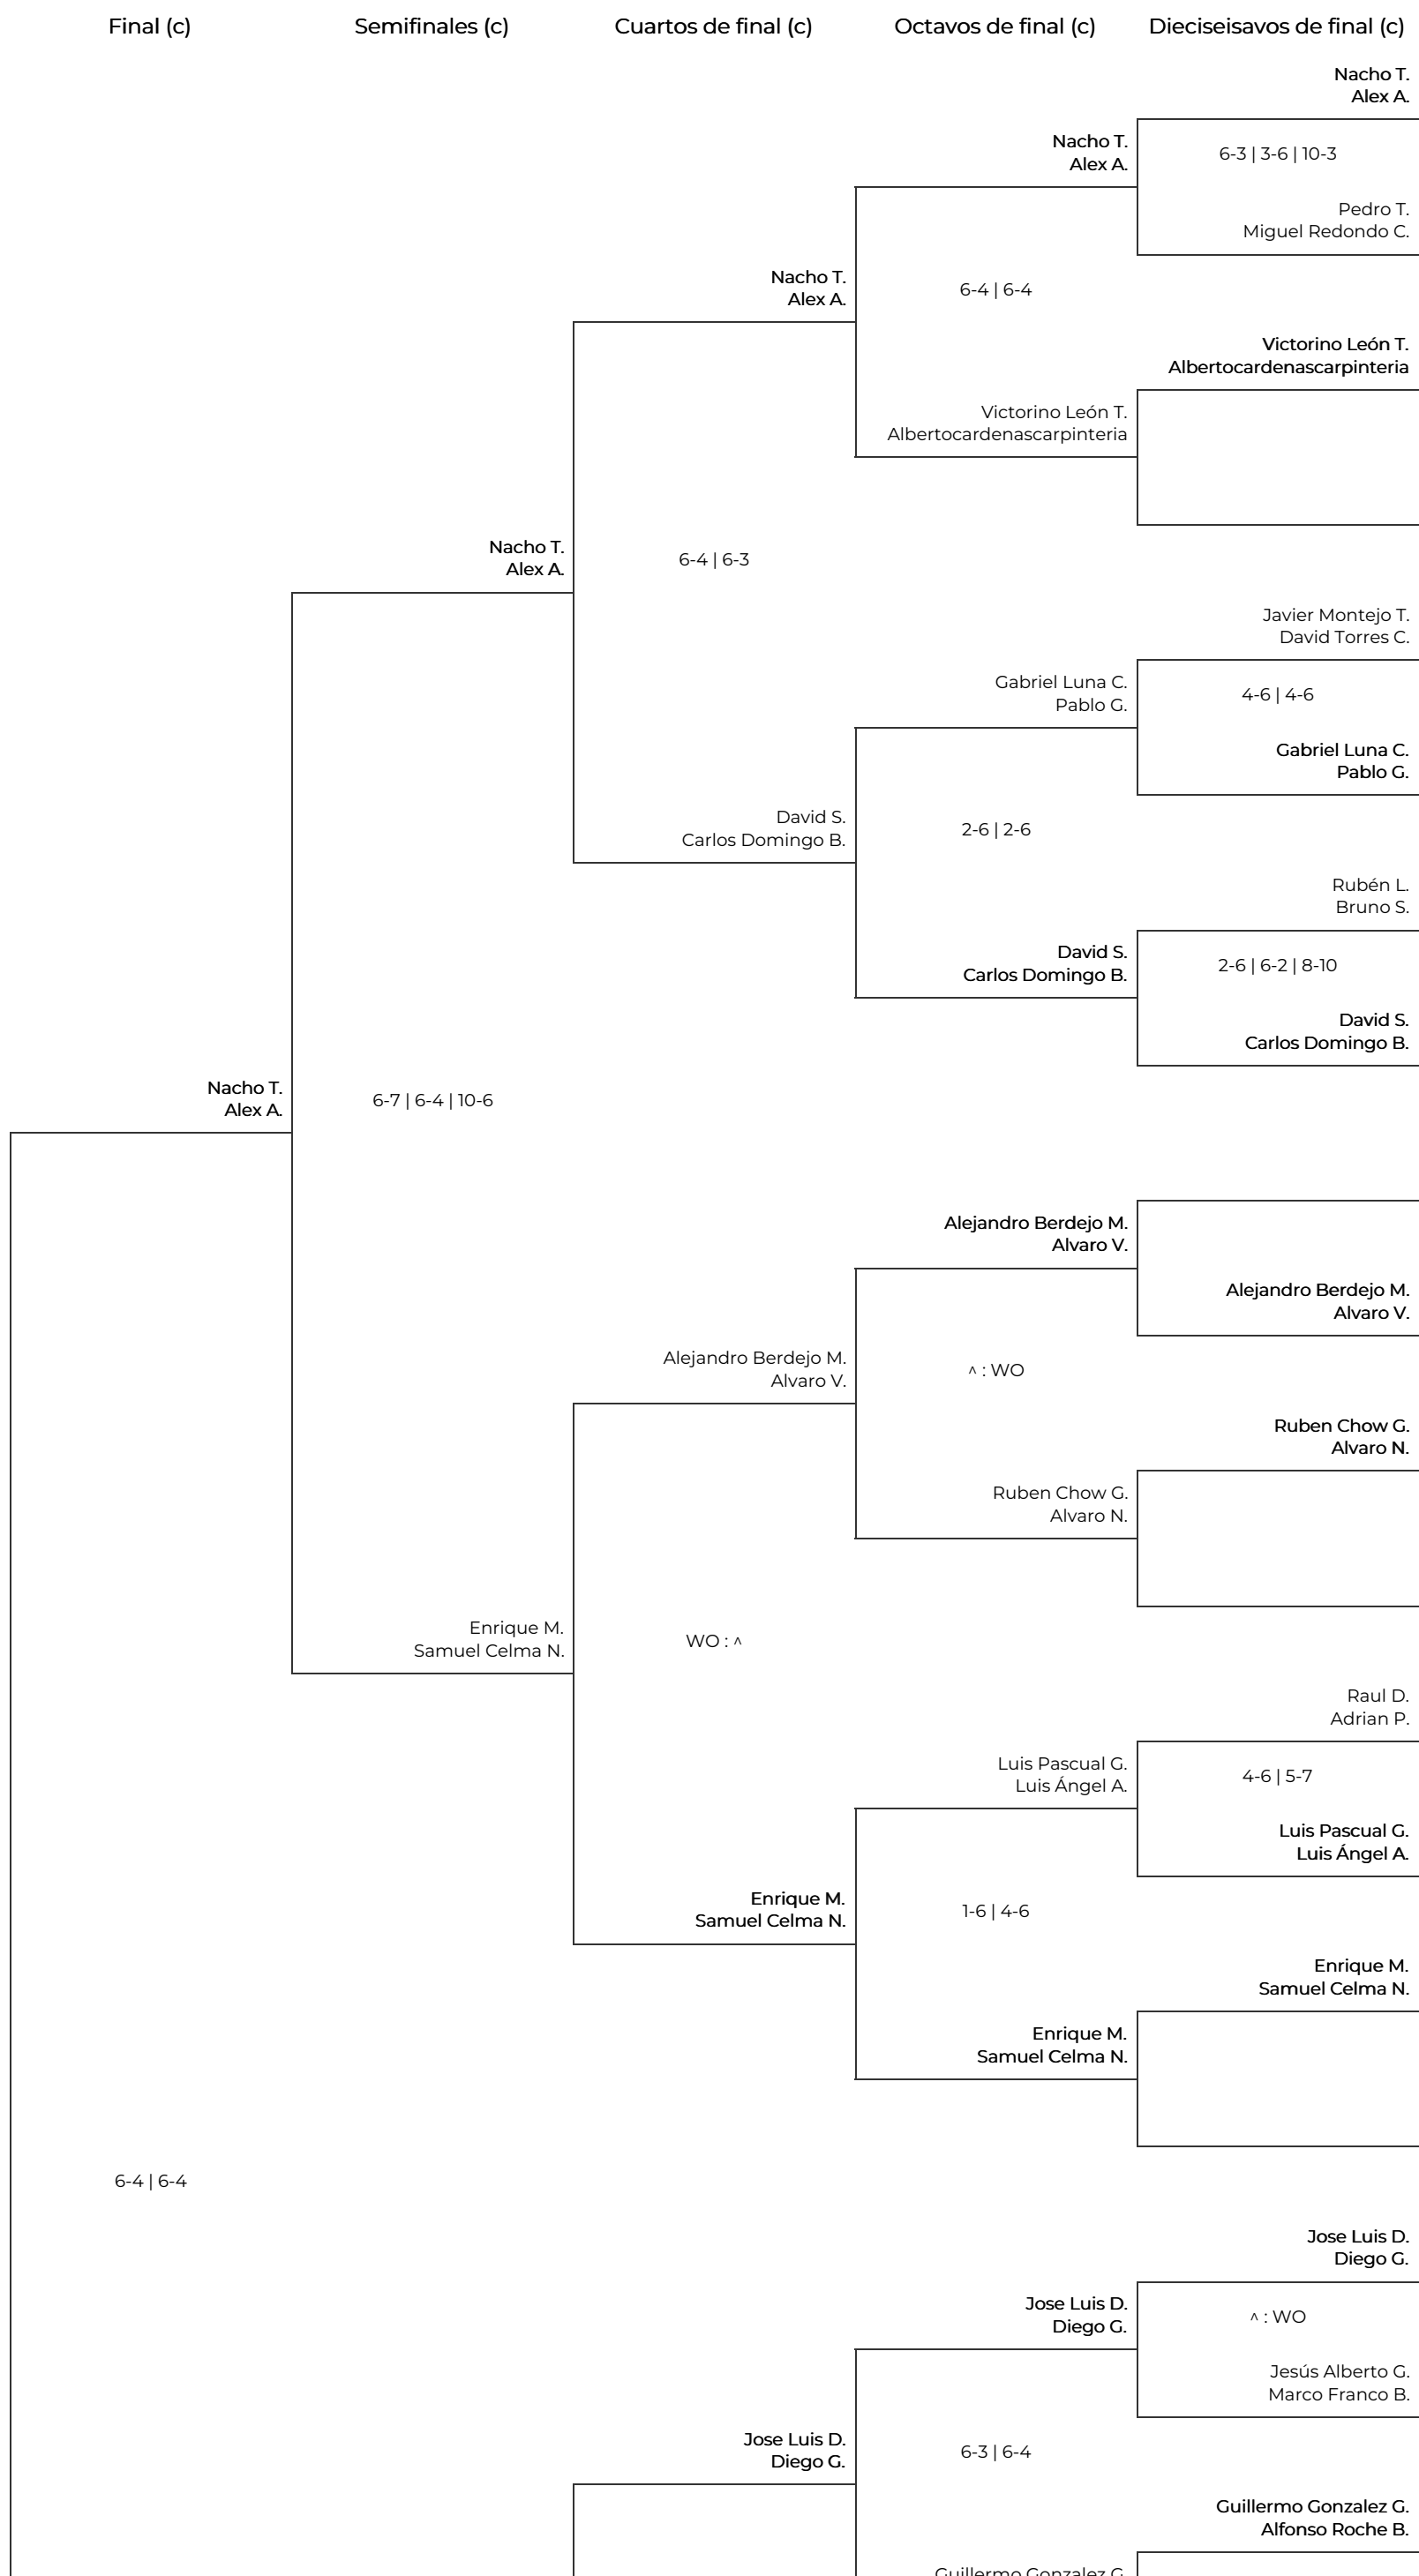

The Padel Cup by Cupra  
 PLATA MASCULINA. PLATA Masculina (3ª y 4ª)

The Padel Cup by Cupra  
 PLATA MASCULINA. PLATA Masculina (3ª y 4ª)

# The Padel Cup by Cupra

The Padel Cup by Cupra  
 PLATA MASCULINA. PLATA Masculina (3ª y 4ª)

39	Alvaro Usan/Sergio Miranda	Alvaro U. Sergio M.	Sergio M.		
40	BYE			RET : ^	Alberto Fraile D. Ruben Fraile D.
41	Carlos Chamarro López/Aaron Chamarro	Carlos Chamarro L. Aaron C.			
42	BYE	4-6   5-7	Alberto Fraile D. Ruben Fraile D.		
43	Alberto Fraile Del Pozo/Ruben Fraile Del Pozo	Alberto Fraile D. Ruben Fraile D.			
44	Javier Capmartin Claraco/Juan Alberto Baron	6-1   6-0		^ : RET	Alberto Fraile D. Ruben Fraile D.
45	Daniel Monton/Luis Machin	Daniel M. Luis M.			
46	BYE	4-6   2-6	Eduardo Franco V. Daniel Monserrat P.		
47	Eduardo Franco Valle/Daniel Monserrat Planillo	Eduardo Franco V. Daniel Monserrat P.			
48	BYE				1-6   1-6
49	Emilio Escarti/Miguel Marín	Emilio E. Miguel M.			Emilio E. Miguel M.
50	BYE	6-3   6-1	Emilio E. Miguel M.		
51	Daniel Ortiz Plaza/Ernesto Díez Díez	Daniel Ortiz P. Ernesto Díez D.			
52	Ramiro Pereira Franco/Pablo Buil Llaguerri	6-3   4-6   10-3		6-3   6-4	Emilio E. Miguel M.
53	Enrique Sanclemente Planes/Marcos Martínez J	Enrique Sanclemente P. Marcos Martínez J.			
54	BYE	7-6   6-2	Enrique Sanclemente P. Marcos Martínez J.		
55	Alfonso Longares Campos/Darío Longares García	Alfonso Longares C. Darío Longares G.			
56	BYE			6-1   6-3	Emilio E. Miguel M.
57	Daniel Sánchez Lopez/Ismael Zoultouai Alique	Daniel Sánchez L. Ismael Zoultouai A.			
58	BYE	6-1   6-4	Daniel Sánchez L. Ismael Zoultouai A.		
59	Pascual Bruna/Ignacio Torres Ugarte	Pascual B. Ignacio Torres U.			
60	Luis Garcia-Ochoa Peces/Diego Tárraga López	6-4   3-6   10-6		6-2   6-3	Daniel Sánchez L. Ismael Zoultouai A.
61	Cristopher Negro/Abel Llonch	Cristopher N. Abel L.			
62	BYE	3-6   2-6	Ivan Luis B. Alejandro Piurzetian S.		
63	Ivan Luis Bro/Alejandro Piurzetian Soto	Ivan Luis B. Alejandro Piurzetian S.			
64	BYE				