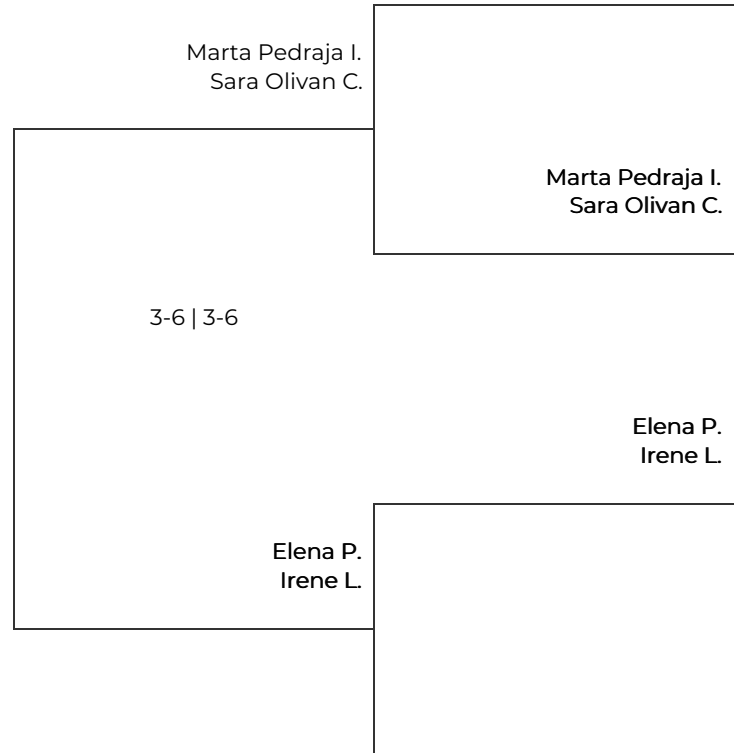

The Padel Cup by Cupra
ORO Femenina. ORO Femenina (1ª y 2ª)

Final (c)

Semifinales (c)

The Padel Cup by Cupra

ORO Femenina. ORO Femenina (1ª y 2ª)

Cuartos de final

Semifinales

Final

1	Naiara Sánchez Ruiz De Larramendi Paula Díaz Gayan	Naiara Sánchez R. Paula Díaz G.	
2	BYE	6-3 6-0	Naiara Sánchez R. Paula Díaz G.
3	Mariana Ciucardel Natalia Alvarez Gotelli	Mariana C. Natalia Alvarez G.	
4	Marta Pedraja Iglesias Sara Olivan Campos		6-0 6-1
5	Laura Cervero Rodrigo Andrea Lara	Laura Cervero R. Andrea L.	
6	BYE	7-6 6-1	Laura Cervero R. Andrea L.
7	Elena Pellicer Irene Lizano	Elena P. Irene L.	
8	BYE		