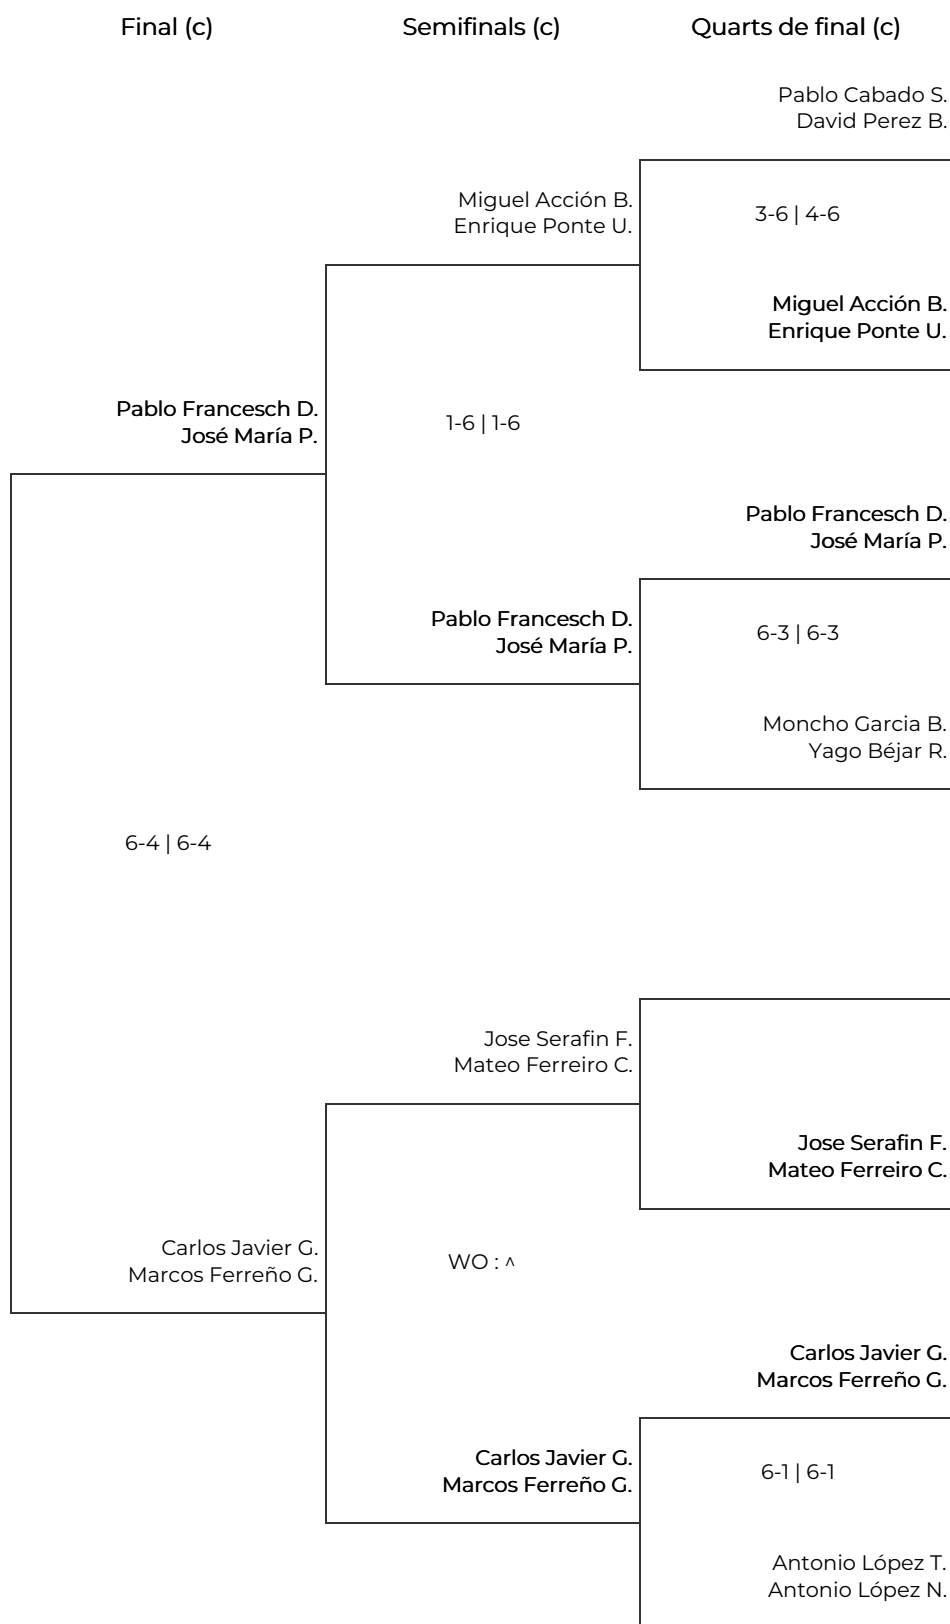

Circuito de Padel Concesionarios Honda Masculino. Masculino

Circuito de Padel Concesionarios Honda Masculino. Masculino

Vuitens de final		Quarts de final		Semifinals		Final	
1	Juan Montenegro Garat Fernando Moreno Espinosa 6-3 6-4	Juan Montenegro G. Fernando Moreno E.					
2	Pablo Cabado Soto David Perez Busto	6-1 6-2		Juan Montenegro G. Fernando Moreno E.			
3	Miguel Acción Badía Enrique Ponte Ulfvik	Miguel Acción B. Enrique Ponte U.					
4	BYE			6-1 4-6 6-3		Juan Montenegro G. Fernando Moreno E.	
5	Alberto Hernández Ramos Bruno Lorenzo 6-3 6-7 10-8	Alberto Hernández R. Bruno L.					
6	Pablo Francesch Del Castillo José María Pedreira Fuentes	6-2 6-2		Alberto Hernández R. Bruno L.			
7	Angel Gancedo 6-3 6-2	Angel G.					
8	Moncho Garcia Bernárdez Yago Béjar Roel					15/06/25 13:00 Pista 2	
9	Jorge Valín Sánchez Mateo Arellano Jiménez	Jorge Valín S. Mateo Arellano J.					
10	BYE	7-6 6-3		Jorge Valín S. Mateo Arellano J.			
11	Ignacio Ortiz Alonso Jesus Maldonado De Cal 6-1 6-1	Ignacio Ortiz A. Jesus Maldonado D.					
12	Jose Serafin Ferreiro Mateo Ferreiro Costa			1-6 6-7		Luis Fernández L. Pablo López V.	
13	Carlos Javier García Brandariz Marcos Ferreño Gonzalez	Carlos Javier G. Marcos Ferreño G.					
14	BYE	2-6 1-6		Luis Fernández L. Pablo López V.			
15	Antonio López Trujillo Antonio López Navarro 2-6 2-6	Luis Fernández L. Pablo López V.					
16	Luis Fernández Labarta Pablo López Varela						