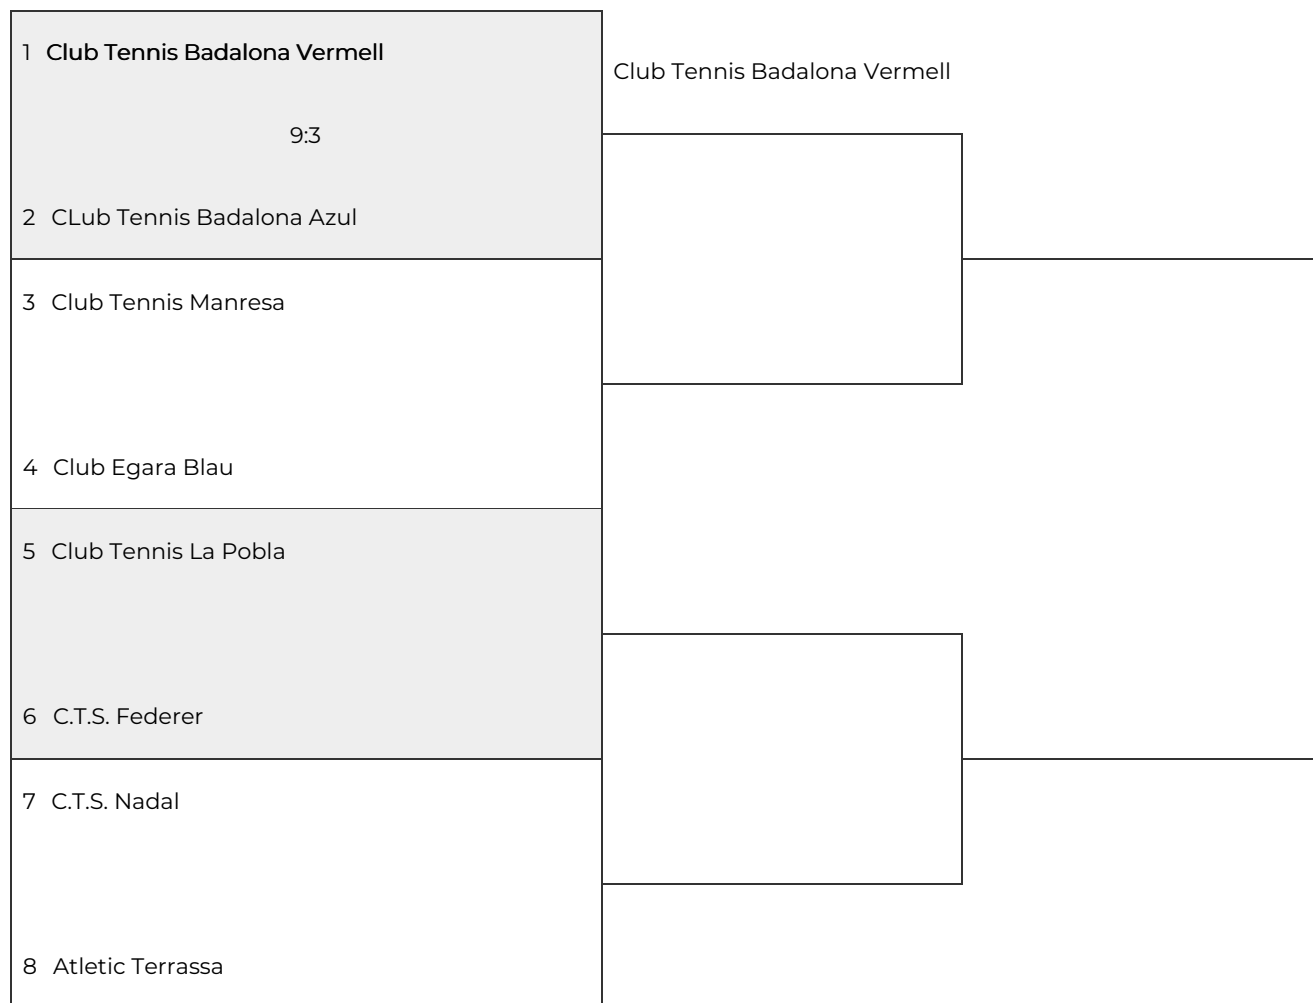

VII Lliga Fair play 2025-26

FASE CONSOLACIO PLAY OFF. Dobles mes 60

6 MAIG -CAMP A DALT

20 MAIG-CAMP A DALT

Final 3 JUNY

Tercer y cuarto puesto 27 MAIG

--

--