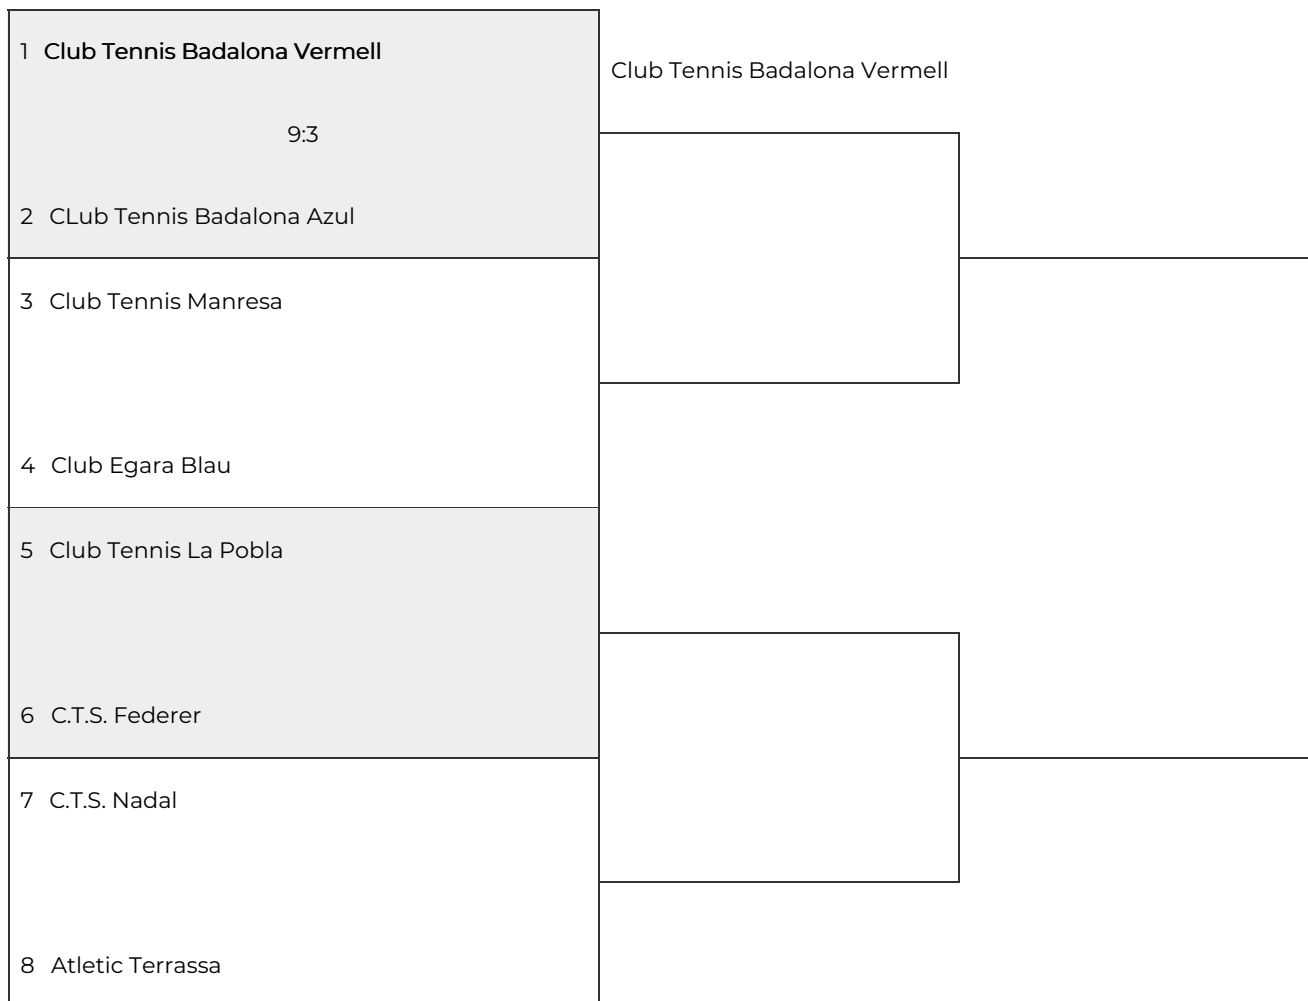

VII Lliga Fair play 2025-26

FASE CONSOLACIO PLAY OFF. Dobles mes 60

6 MAIG -CAMP A DALT

20 MAIG-CAMP A DALT

Final 3 JUNY

Tercer y cuarto puesto 27 MAIG