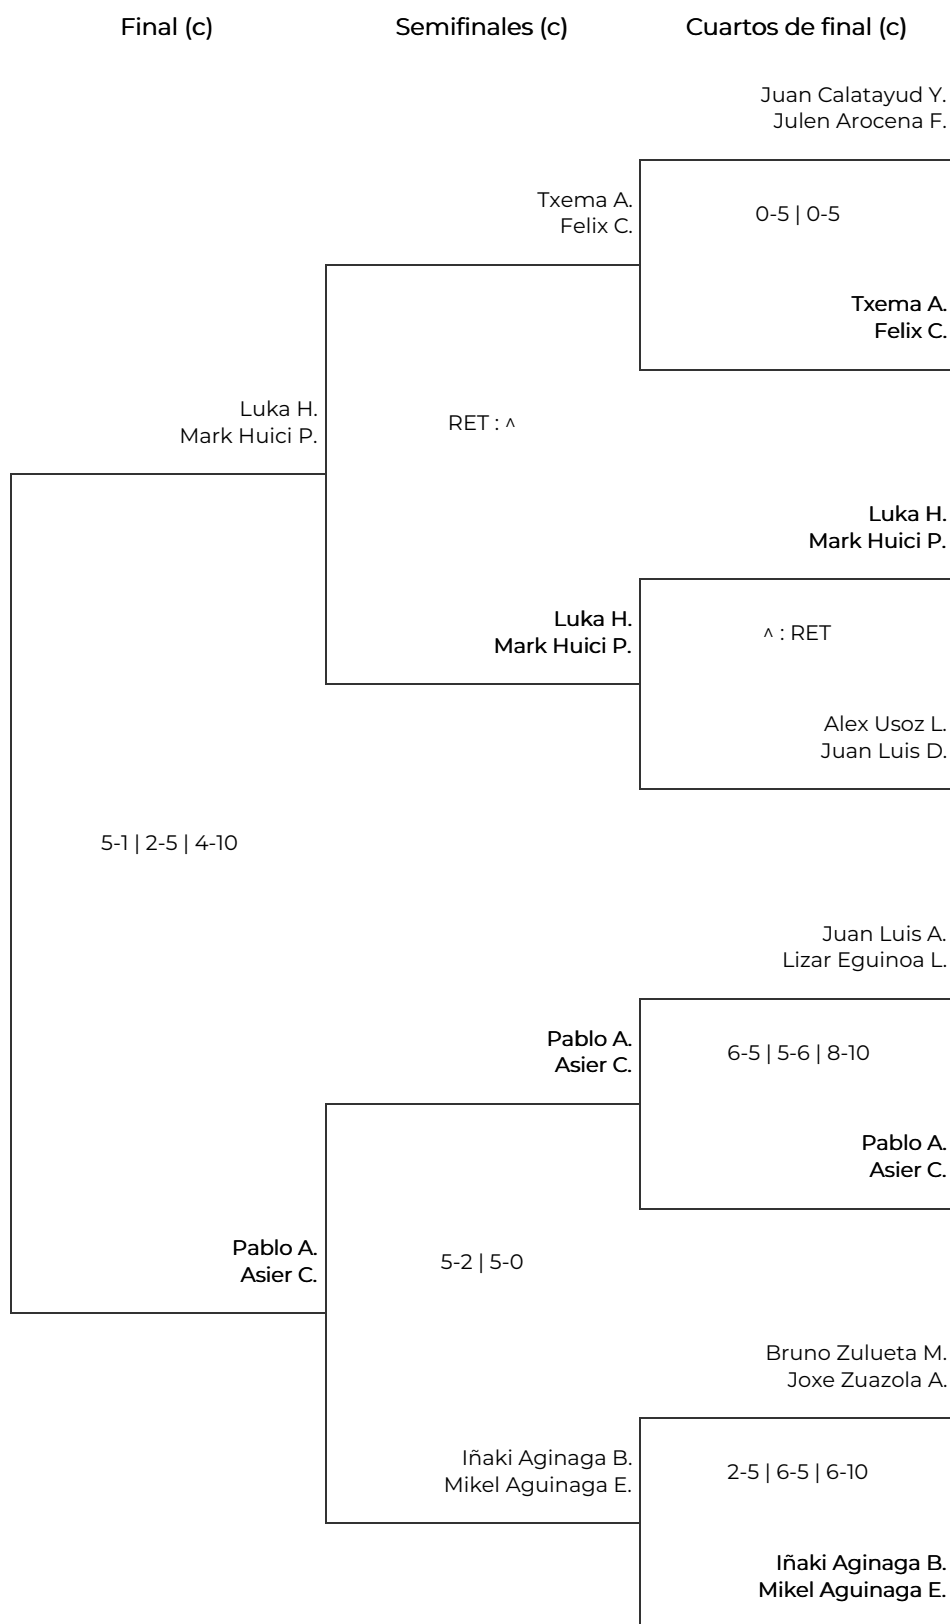

Liga de pádel 2.025-2.026  
 TERCERA FASE 1ª DIVISION HASTA EL  
 20/06/2026. PREMIER

# Liga de pádel 2.025-2.026