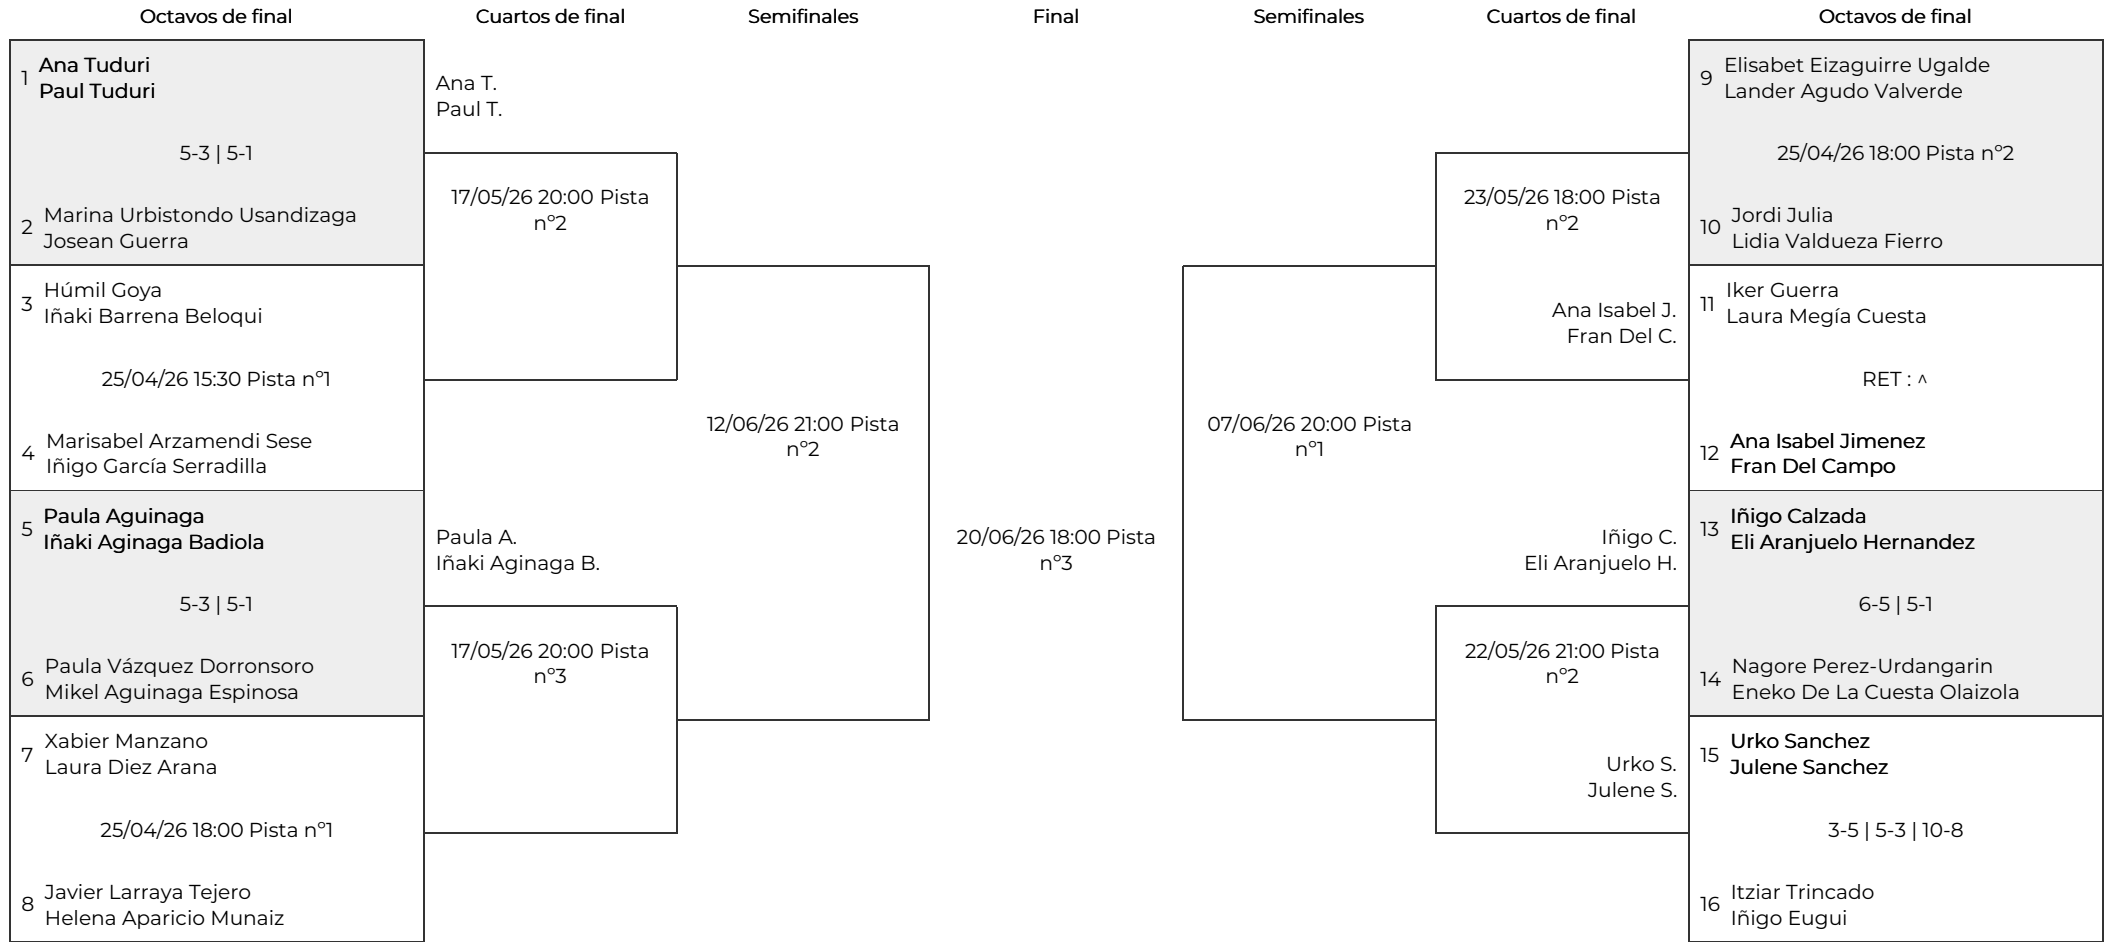

Liga de pádel 2.025-2.026
 TERCERA FASE 1º DIVISION HASTA EL 20/06/2026. ROYAL

Tercer y cuarto puesto

13/06/26 20:00 Pista n°1