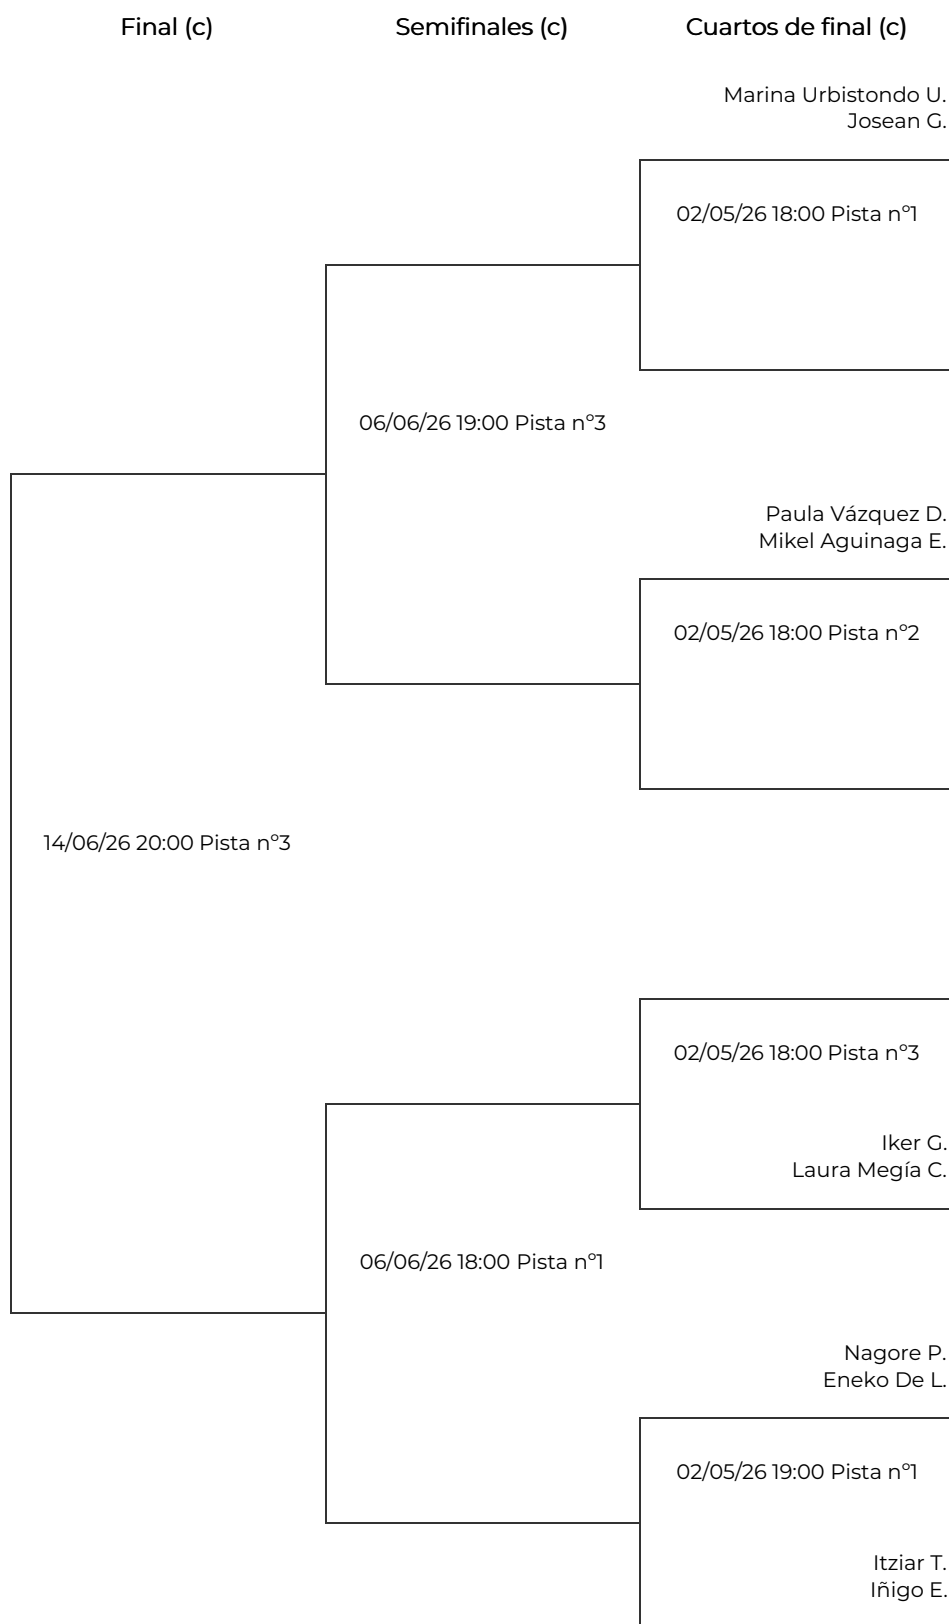

Liga de pádel 2.025-2.026
TERCERA FASE 1º DIVISION HASTA EL
20/06/2026. ROYAL

Liga de pádel 2.025-2.026

TERCERA FASE 1º DIVISION HASTA EL

20/06/2026. ROYAL

Octavos de final	Cuartos de final	Semifinales	Final
<p>1 Ana Tuduri Paul Tuduri 5-3 5-1</p>	<p>Ana T. Paul T.</p>		
<p>2 Marina Urbistondo Usandizaga Josean Guerra</p>	<p>17/05/26 20:00 Pista nº2</p>		
<p>3 Húmil Goya Iñaki Barrena Beloqui 25/04/26 15:30 Pista nº1</p>			
<p>4 Marisabel Arzamendi Sese Iñigo García Serradilla</p>		<p>12/06/26 21:00 Pista nº2</p>	
<p>5 Paula Aguinaga Iñaki Aginaga Badiola 5-3 5-1</p>	<p>Paula A. Iñaki Aginaga B.</p>		
<p>6 Paula Vázquez Dorronsoro Mikel Aguinaga Espinosa</p>	<p>17/05/26 20:00 Pista nº3</p>		
<p>7 Xabier Manzano Laura Diez Arana 25/04/26 18:00 Pista nº1</p>			
<p>8 Javier Larraya Tejero Helena Aparicio Munaiz</p>			<p>20/06/26 18:00 Pista nº3</p>
<p>9 Elisabet Eizaguirre Ugalde Lander Agudo Valverde 25/04/26 18:00 Pista nº2</p>			
<p>10 Jordi Julia Lidia Valdueza Fierro</p>	<p>23/05/26 18:00 Pista nº2</p>		
<p>11 Iker Guerra Laura Megía Cuesta RET : ^</p>	<p>Ana Isabel J. Fran Del C.</p>		
<p>12 Ana Isabel Jimenez Fran Del Campo</p>		<p>07/06/26 20:00 Pista nº1</p>	
<p>13 Iñigo Calzada Eli Aranjuelo Hernandez 6-5 5-1</p>	<p>Iñigo C. Eli Aranjuelo H.</p>		
<p>14 Nagore Perez-Urdangarin Eneko De La Cuesta Olaizola</p>	<p>22/05/26 21:00 Pista nº2</p>		
<p>15 Urko Sanchez Julene Sanchez 3-5 5-3 10-8</p>	<p>Urko S. Julene S.</p>		
<p>16 Itziar Trincado Iñigo Eugui</p>			

Tercer y cuarto puesto

13/06/26 20:00 Pista nº1