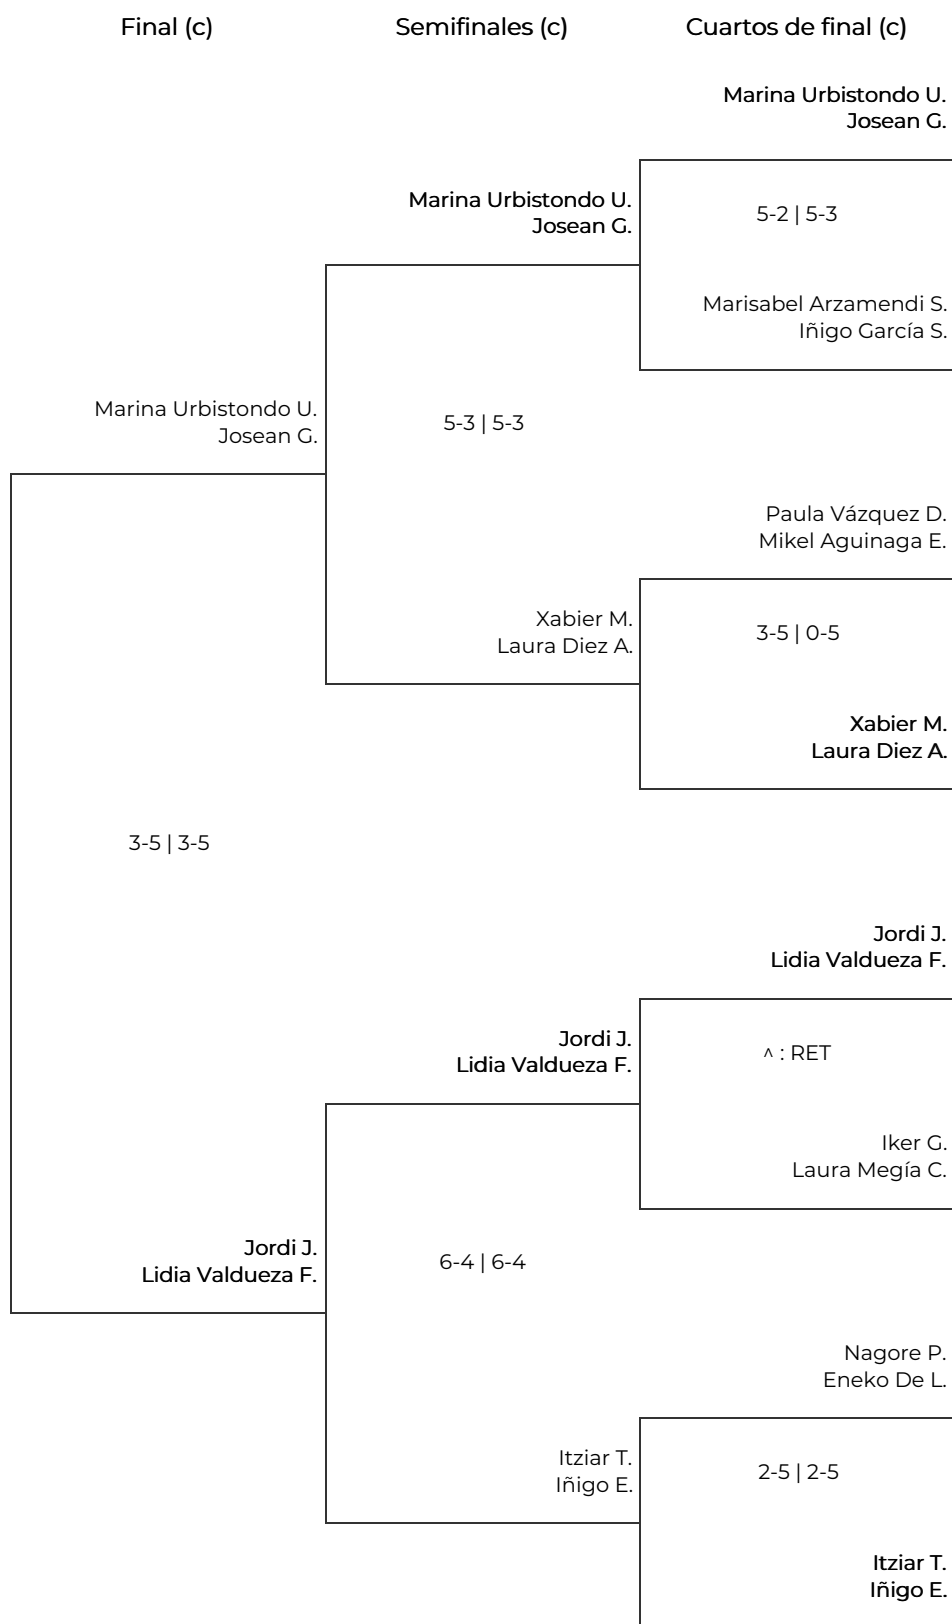

Liga de pádel 2.025-2.026
 TERCERA FASE 1º DIVISION HASTA EL
 20/06/2026. ROYAL

Liga de pádel 2.025-2.026

TERCERA FASE 1º DIVISION HASTA EL

20/06/2026. ROYAL

Octavos de final		Cuartos de final		Semifinales		Final	
1	Ana Tuduri Paul Tuduri 5-3 5-1	Ana T. Paul T.					
2	Marina Urbistondo Usandizaga Josean Guerra 5-1 5-3		Ana T. Paul T.				
3	Húmil Goya Iñaki Barrena Beloqui 6-5 6-5	Húmil G. Iñaki Barrena B.					
4	Marisabel Arzamendi Sese Iñigo García Serradilla 5-0 6-4			Ana T. Paul T.			
5	Paula Aguinaga Iñaki Aginaga Badiola 5-3 5-1	Paula A. Iñaki Aginaga B.					
6	Paula Vázquez Dorronsoro Mikel Aguinaga Espinosa 2-5 2-5		Javier Larraya T. Helena Aparicio M.				
7	Xabier Manzano Laura Diez Arana 3-5 3-5	Javier Larraya T. Helena Aparicio M.					
8	Javier Larraya Tejero Helena Aparicio Munaiz 5-3 5-3						
9	Elisabet Eizaguirre Ugalde Lander Agudo Valverde 5-3 5-3	Elisabet Eizaguirre U. Lander Agudo V.					
10	Jordi Julia Lidia Valdueza Fierro 5-2 3-5 10-5		Elisabet Eizaguirre U. Lander Agudo V.				
11	Iker Guerra Laura Megía Cuesta RET : ^	Ana Isabel J. Fran Del C.					
12	Ana Isabel Jimenez Fran Del Campo 5-2 6-5			Elisabet Eizaguirre U. Lander Agudo V.			
13	Iñigo Calzada Eli Aranjuelo Hernandez 6-5 5-1	Iñigo C. Eli Aranjuelo H.					
14	Nagore Perez-Urdangarin Eneko De La Cuesta Olaizola 3-5 3-5		Urko S. Julene S.				
15	Urko Sanchez Julene Sanchez 3-5 5-3 10-8	Urko S. Julene S.					
16	Itziar Trincado Iñigo Eugui						

Tercer y cuarto puesto

Javier Larraya T.
Helena Apa...

3-5 | 3-5

Urko S.
Julene S.