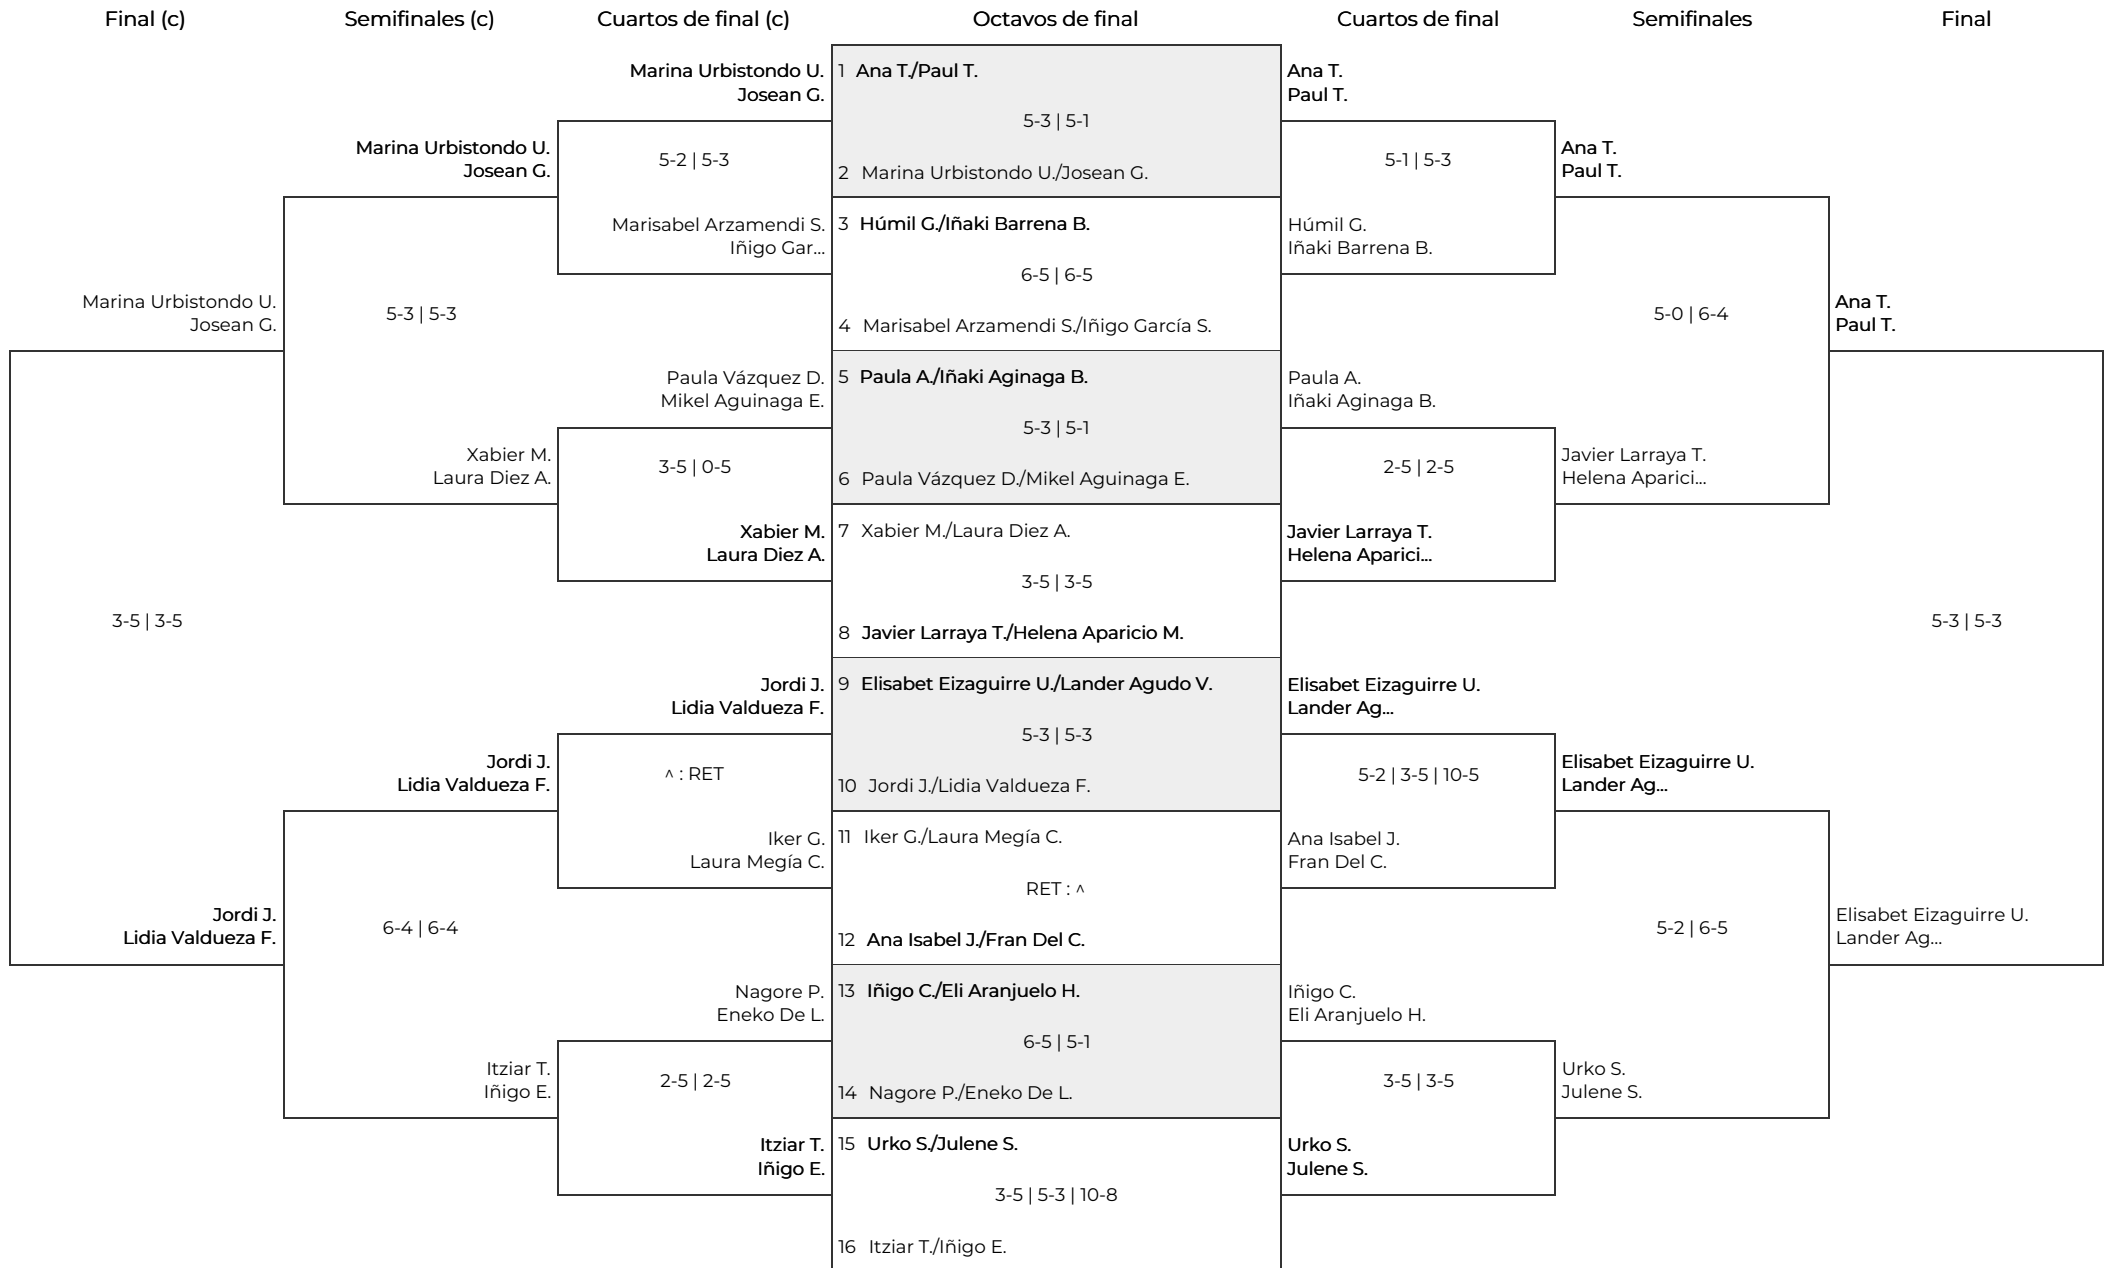

Liga de pádel 2.025-2.026  
 TERCERA FASE 1º DIVISION HASTA EL 20/06/2026. ROYAL

Javier Larraya I.  
Helena Apa...

3-5 | 3-5

Urko S.  
Julene S.