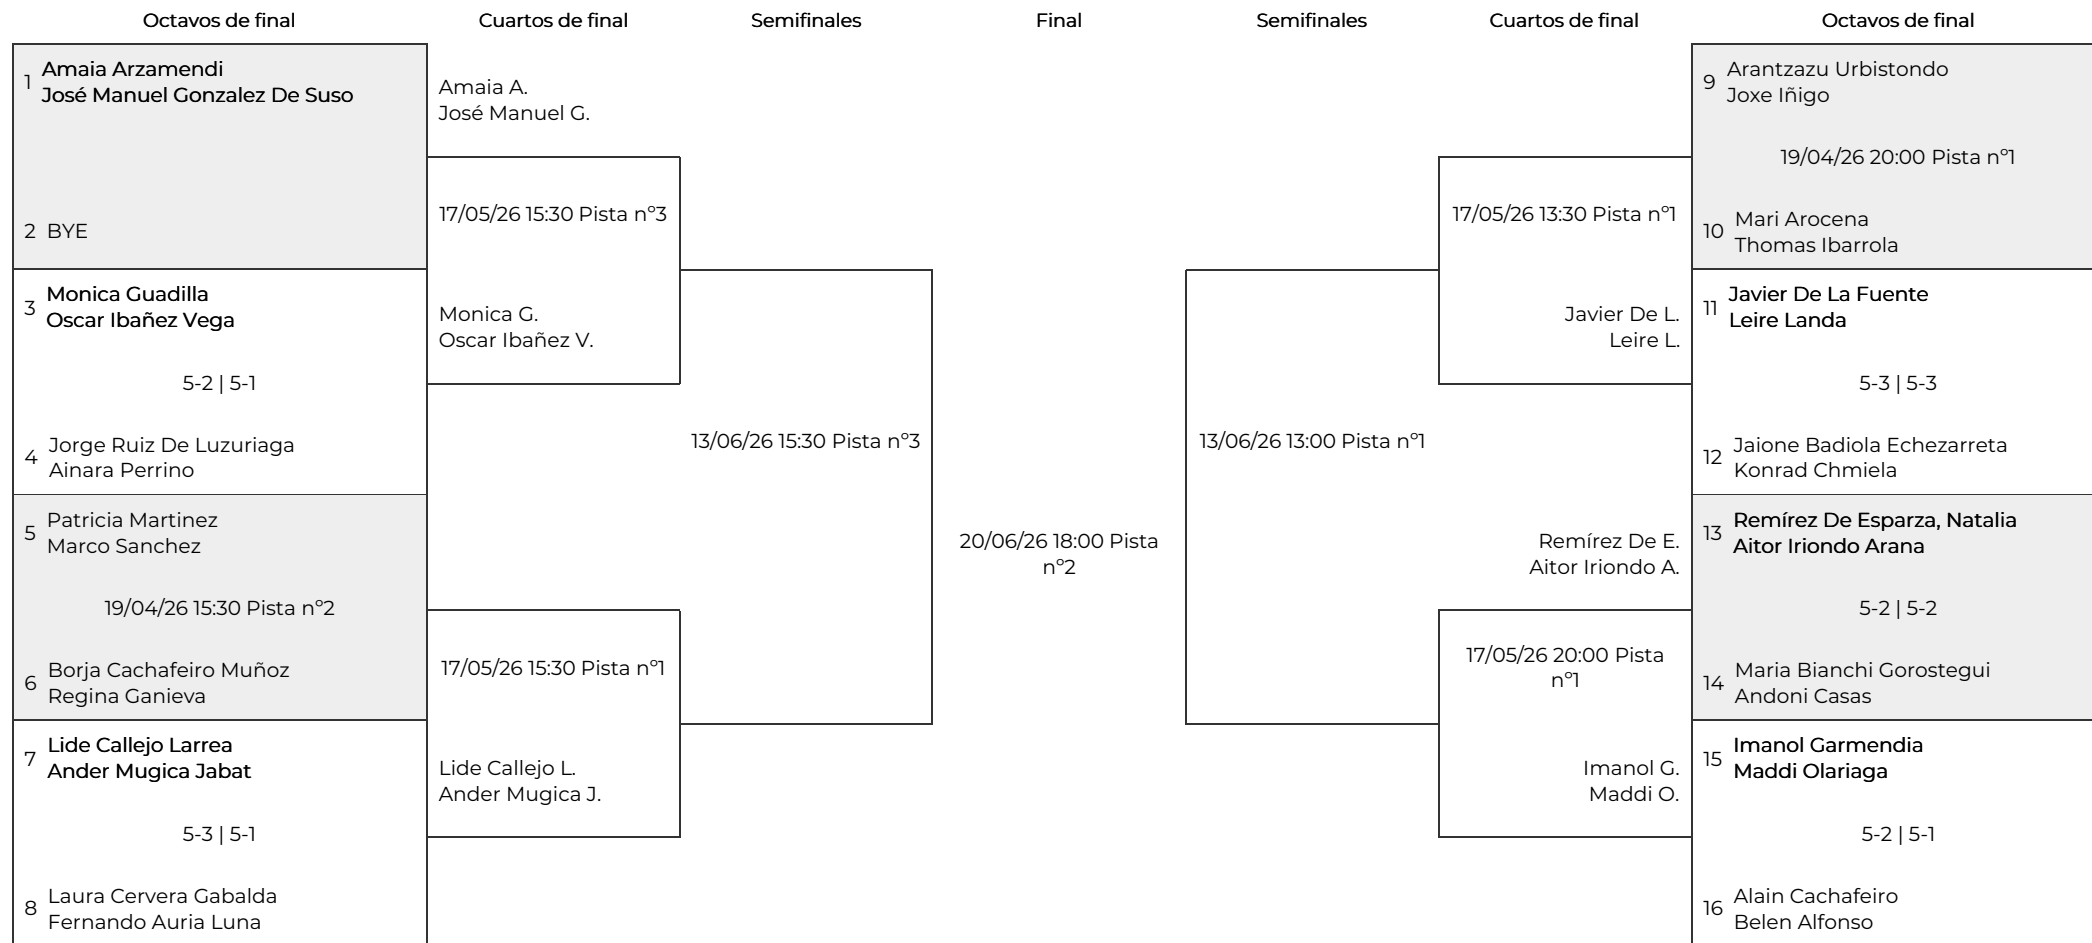

Liga de pádel 2.025-2.026
 TERCERA FASE 2ª DIVISION HASTA EL 20/06/2026. ROYAL

Tercer y cuarto puesto

13/06/26 20:00 Pista nº2