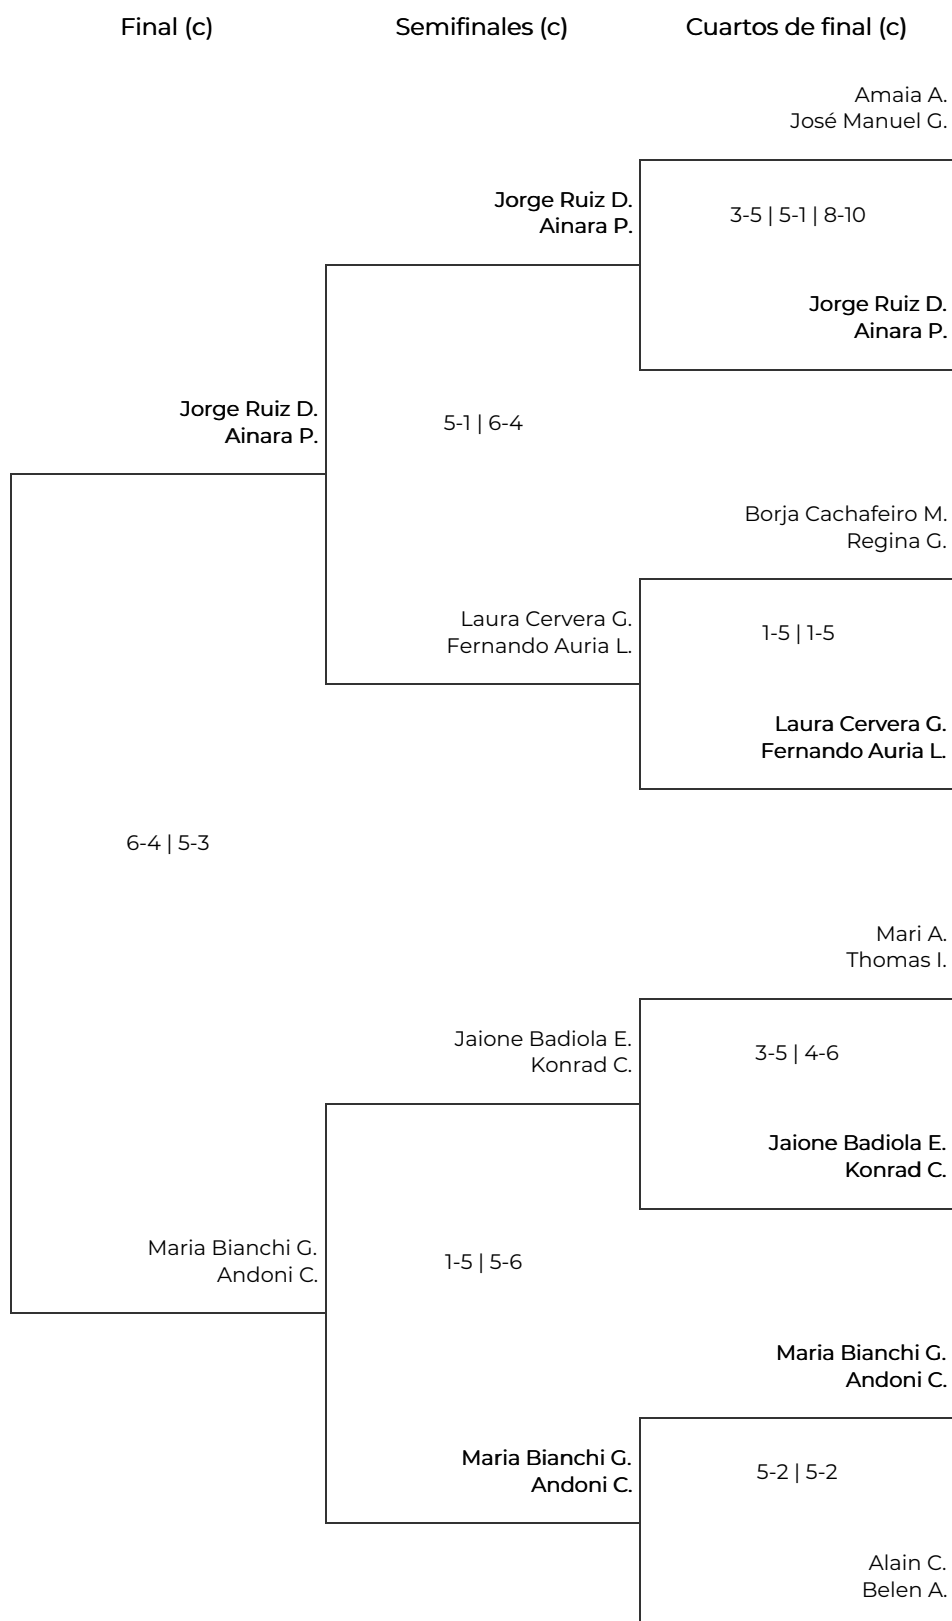

Liga de pádel 2.025-2.026  
 TERCERA FASE 2ª DIVISION HASTA EL  
 20/06/2026. ROYAL

# Liga de pádel 2.025-2.026

#### Tercer y cuarto puesto

Lide Callejo L.  
Ander Mugica J.

5-2 | 4-6 | 3-10

Arantzasu U.  
Joxe I.