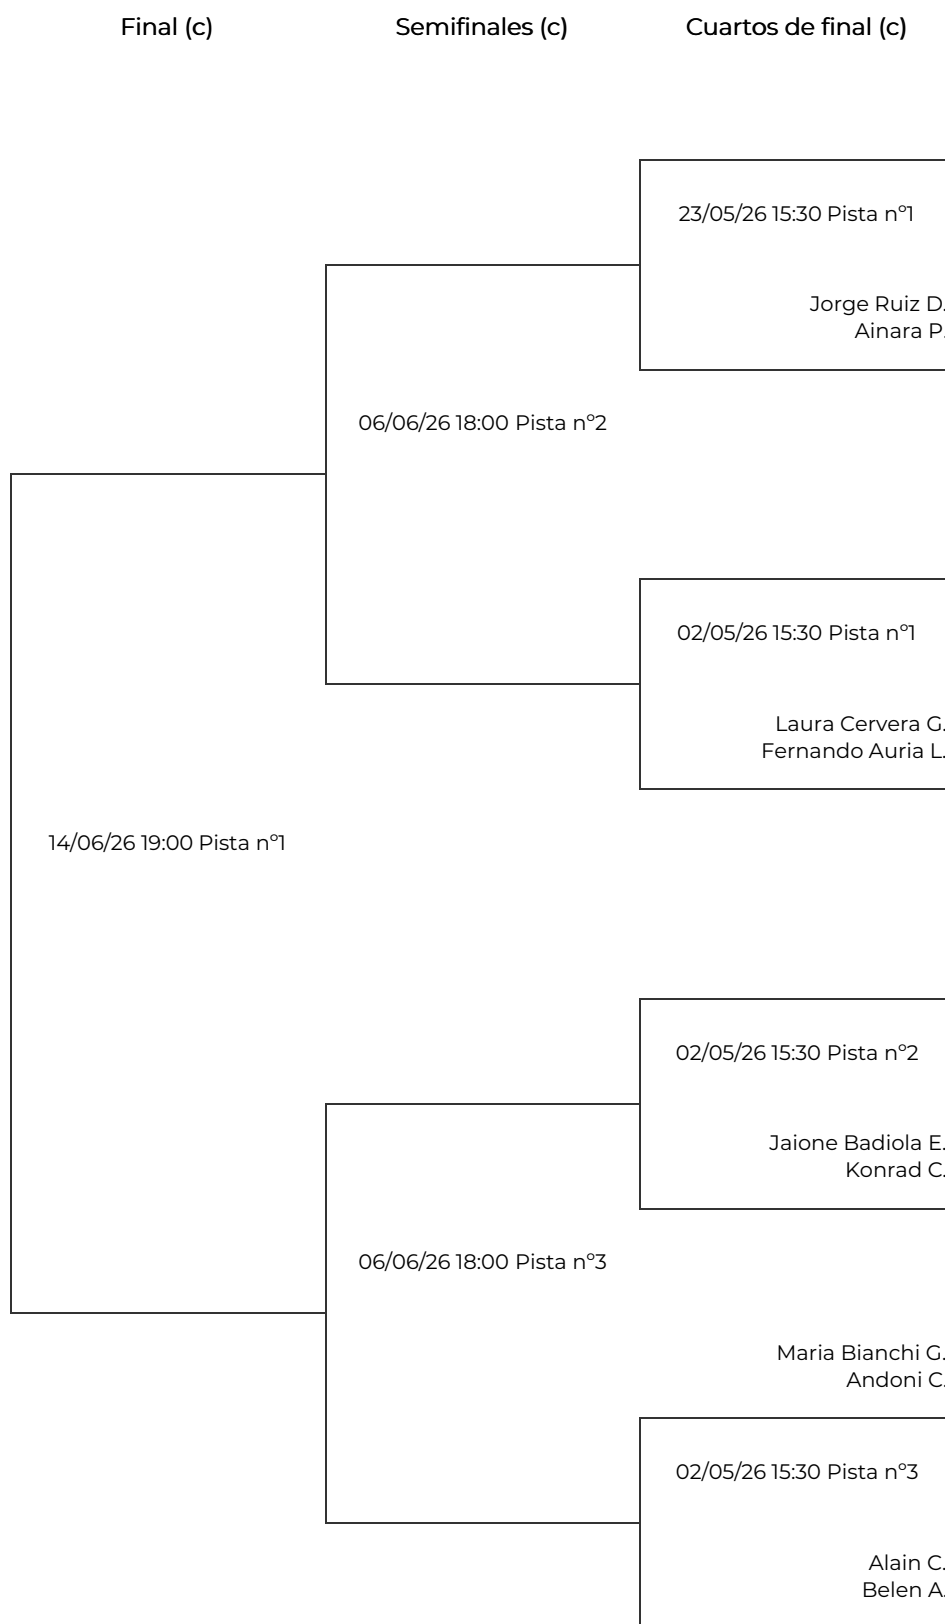

Liga de pádel 2.025-2.026  
TERCERA FASE 2ª DIVISION HASTA EL  
20/06/2026. ROYAL

# Liga de pádel 2.025-2.026

## TERCERA FASE 2ª DIVISION HASTA EL

Tercer y cuarto puesto

13/06/26 20:00 Pista nº2