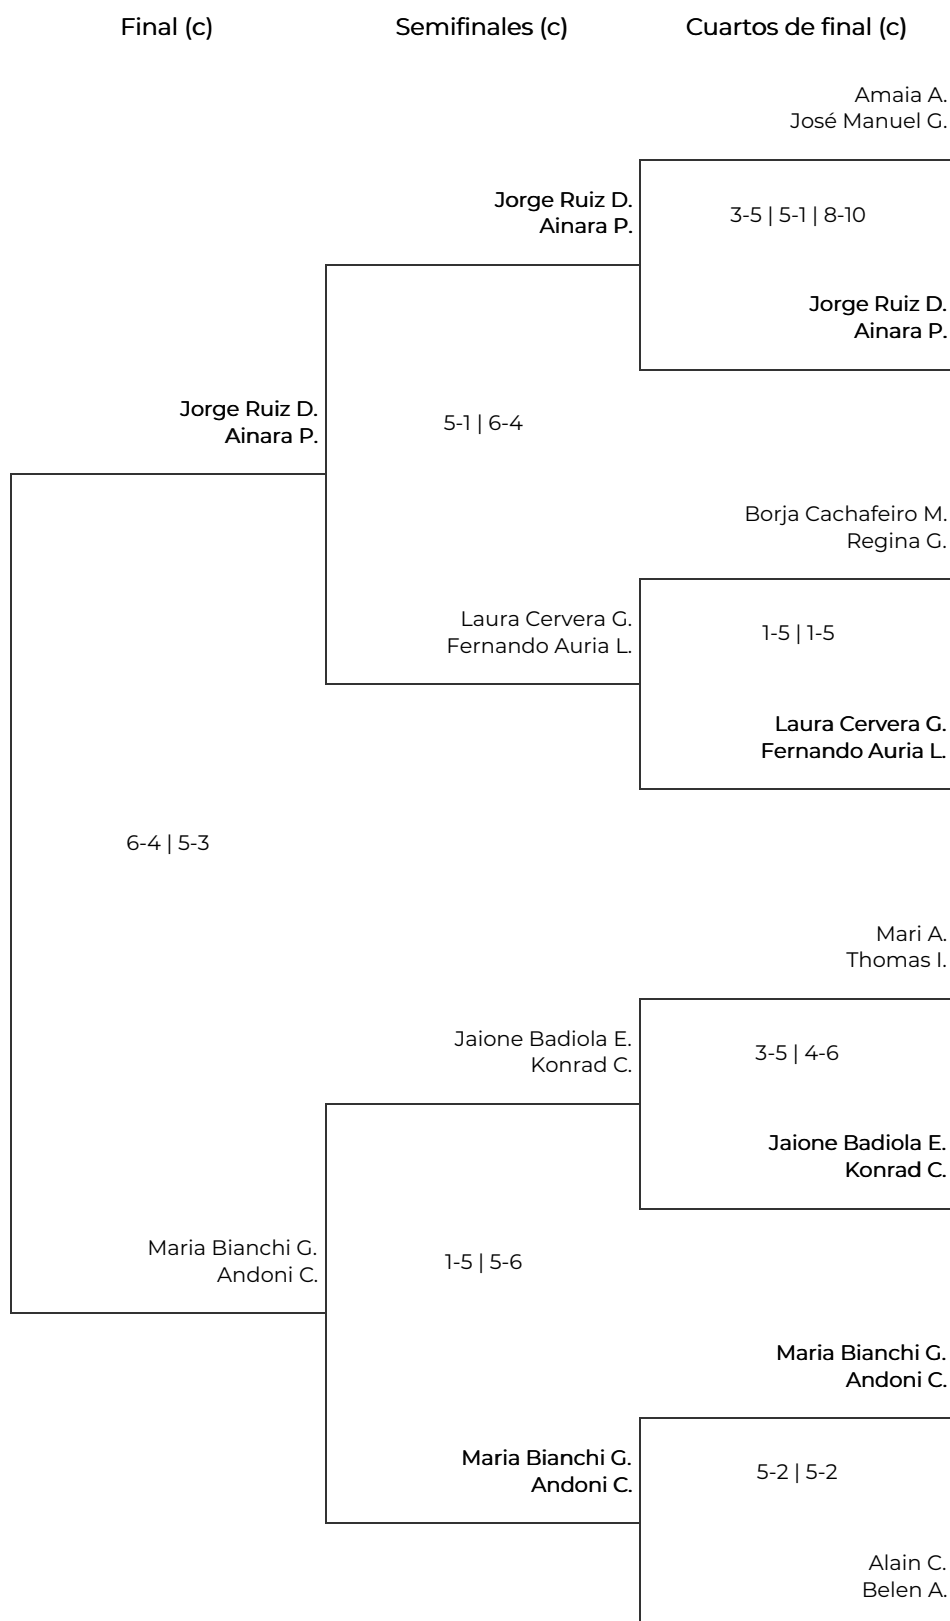

Liga de pádel 2.025-2.026  
 TERCERA FASE 2ª DIVISION HASTA EL  
 20/06/2026. ROYAL

# Liga de pádel 2.025-2.026