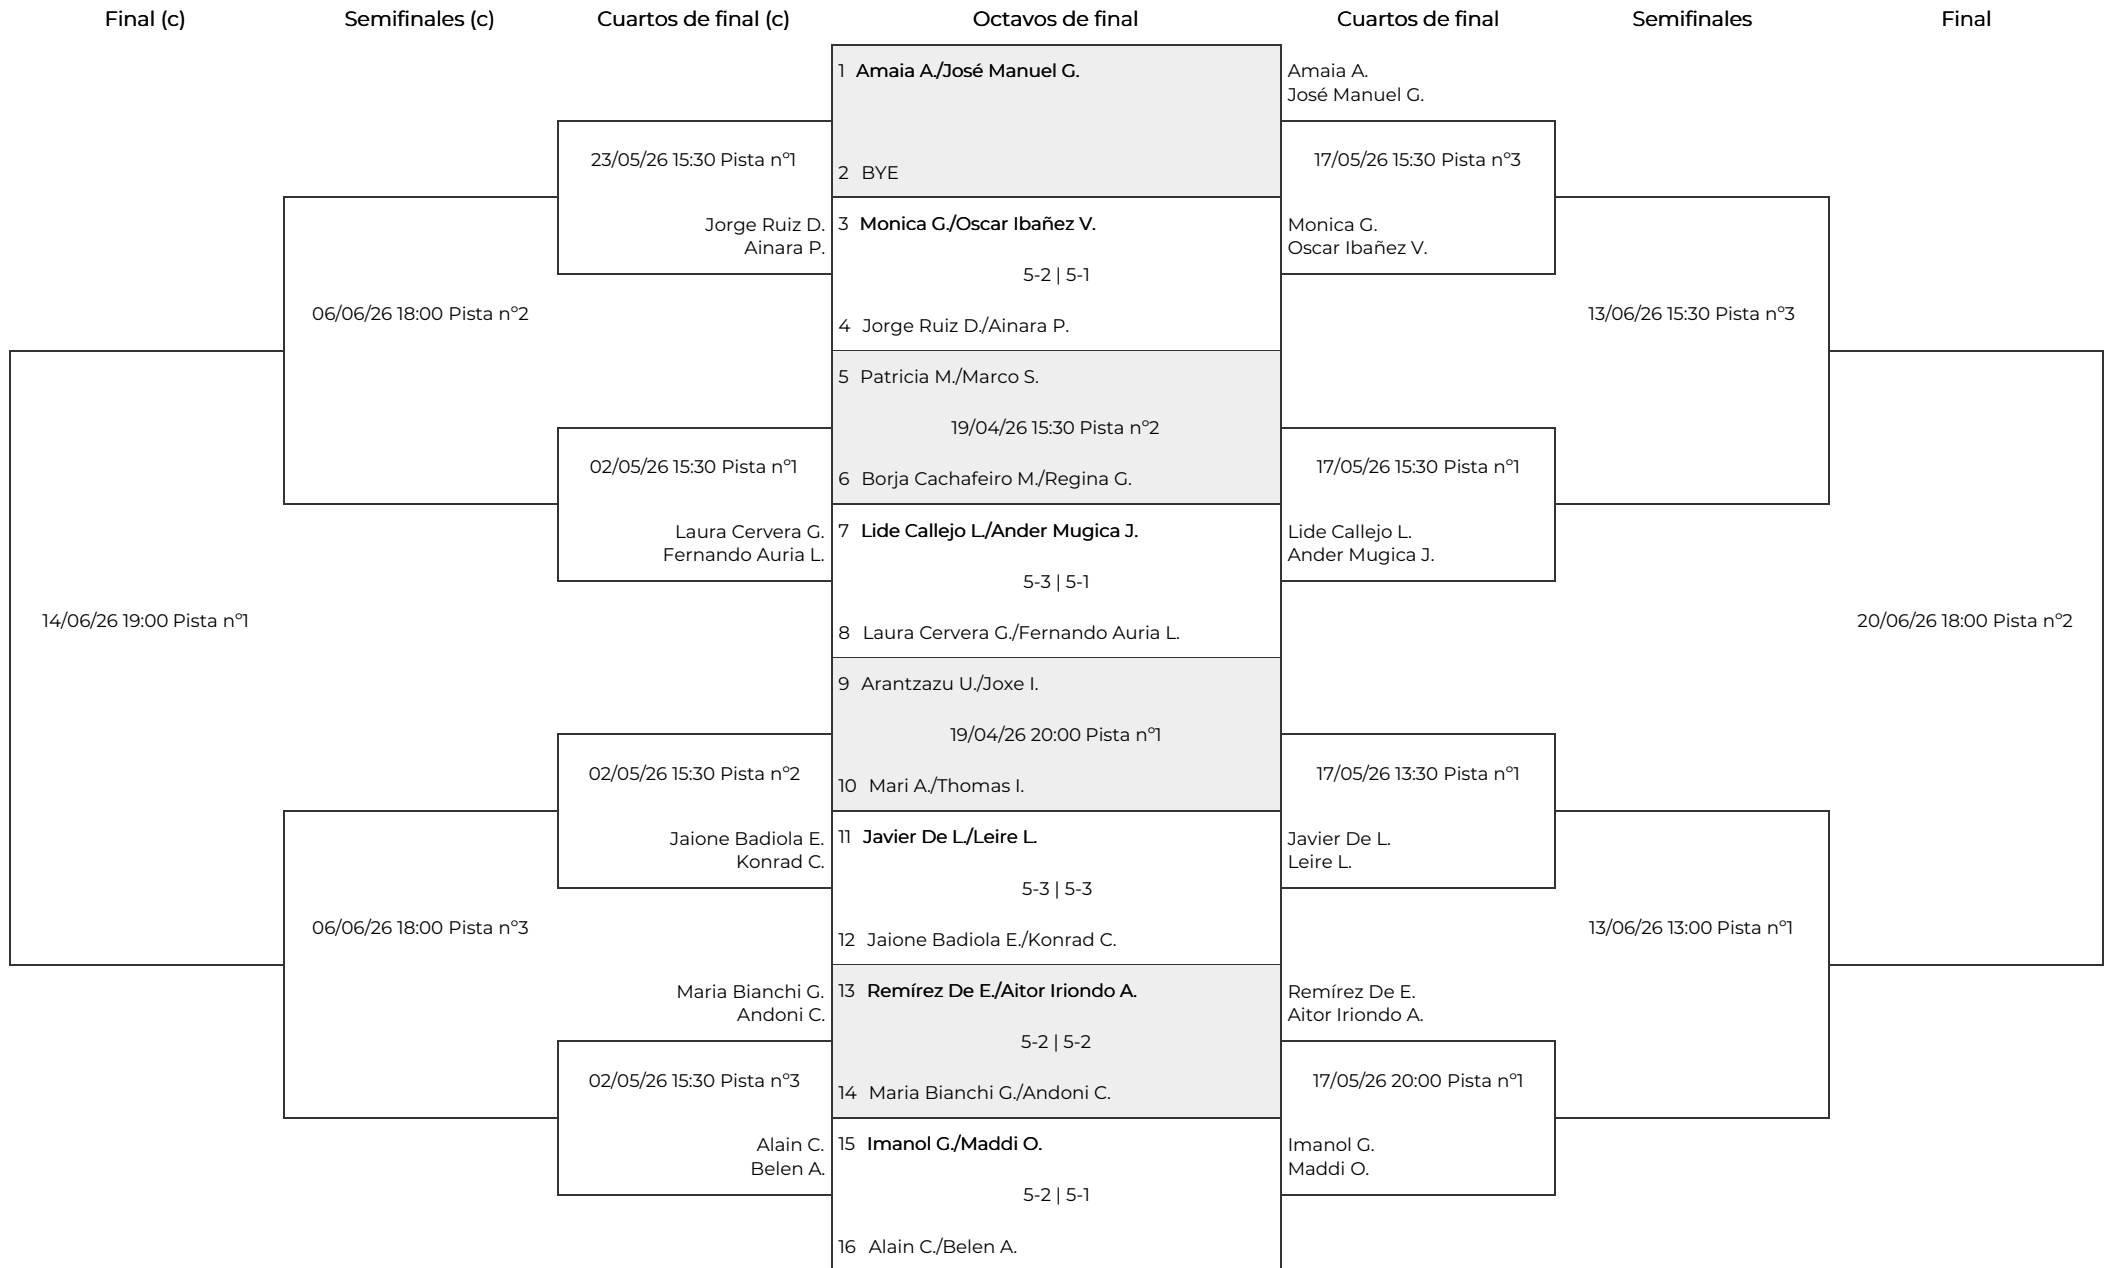

Liga de pádel 2.025-2.026
 TERCERA FASE 2ª DIVISION HASTA EL 20/06/2026. ROYAL

13/06/26 20:00 Pista n°2