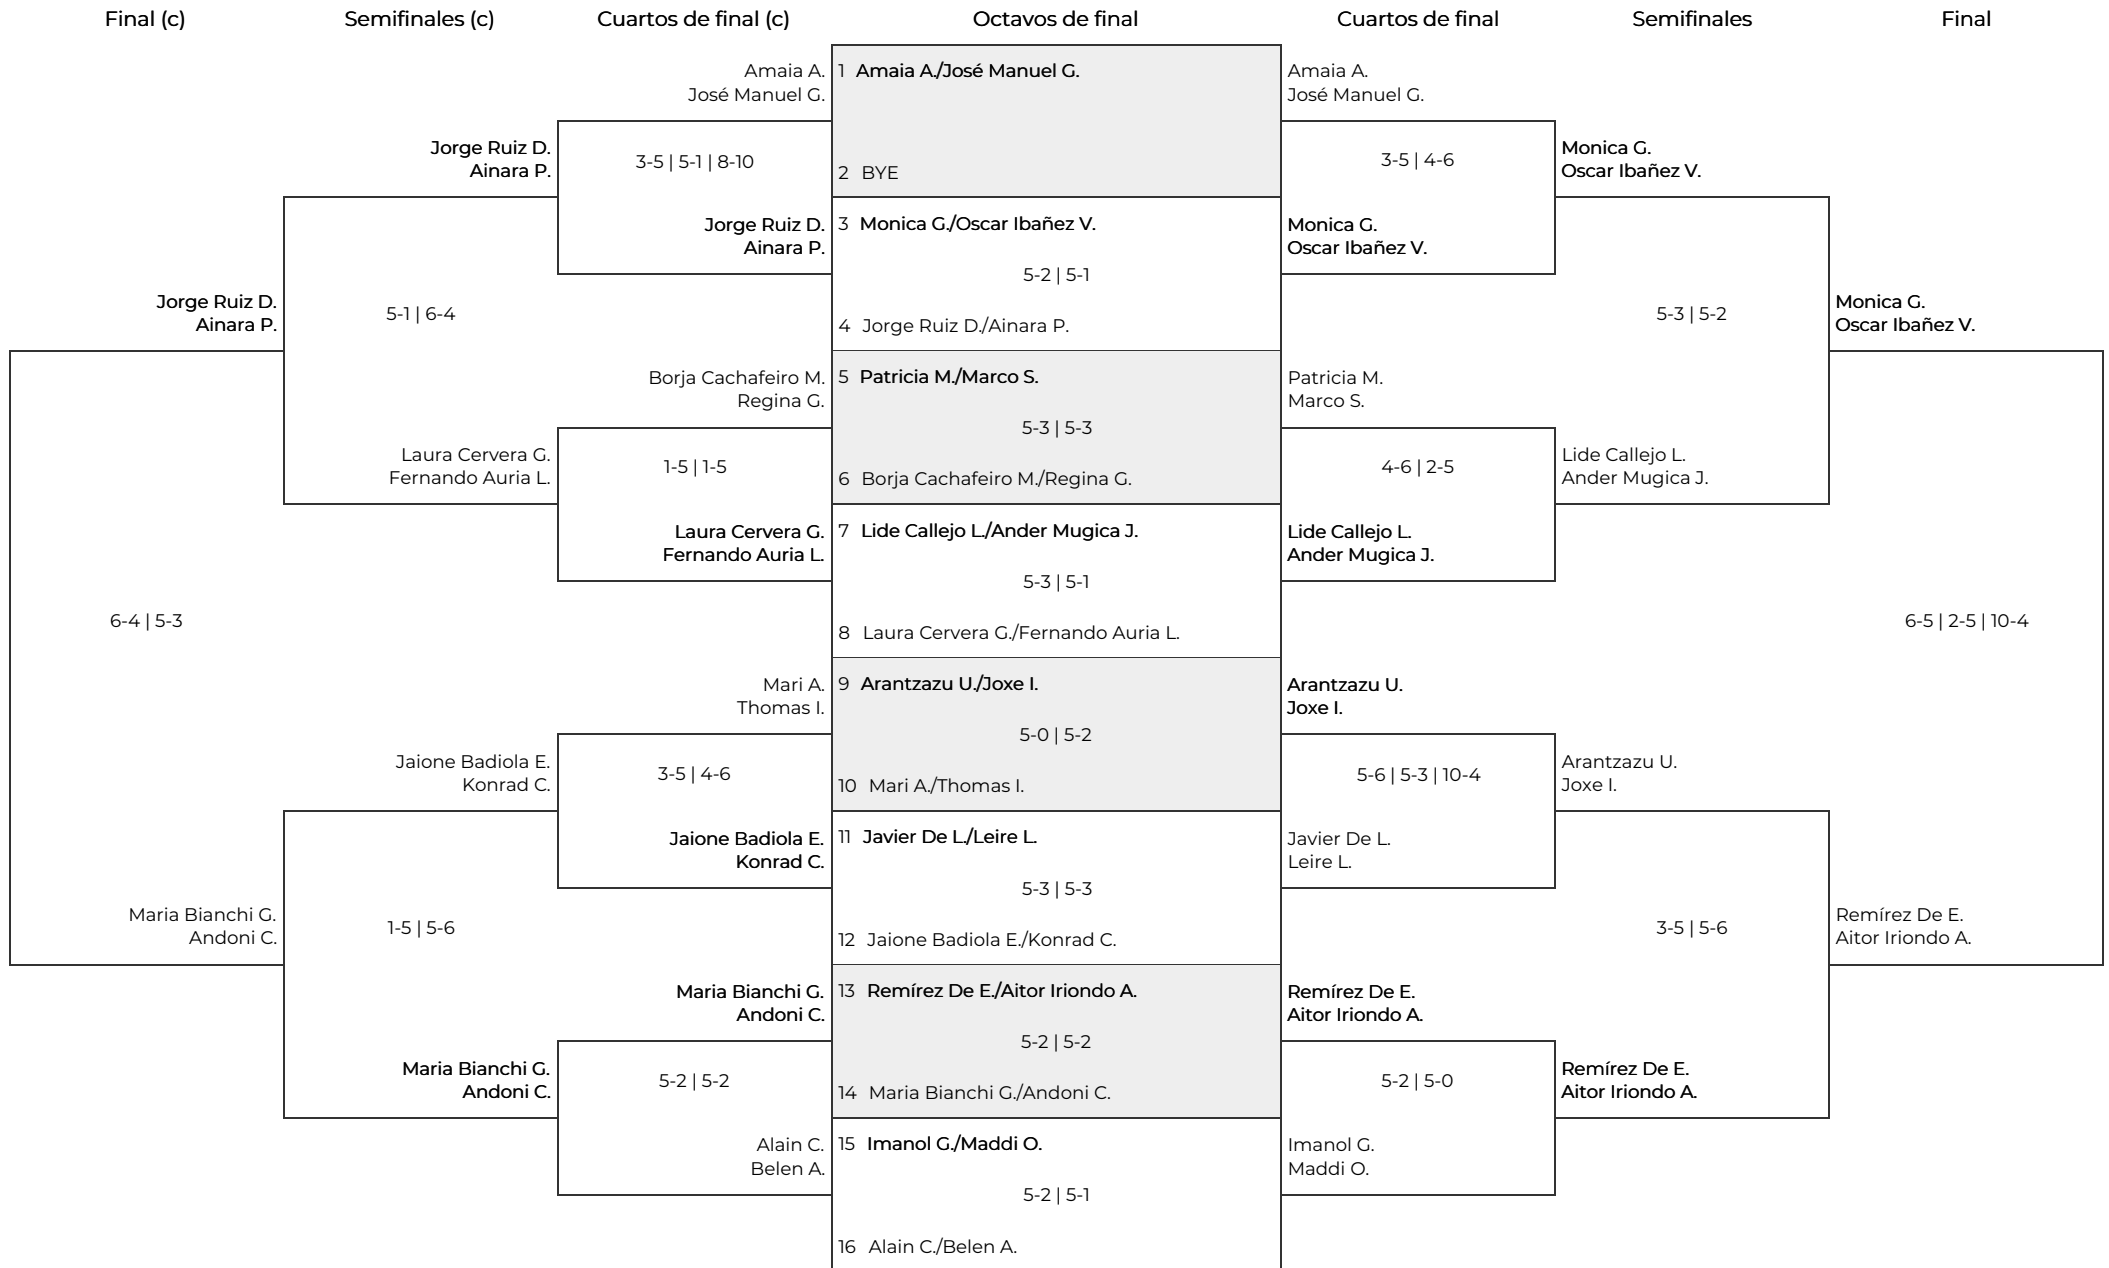

Liga de pádel 2.025-2.026
 TERCERA FASE 2ª DIVISION HASTA EL 20/06/2026. ROYAL

Tercer y cuarto puesto