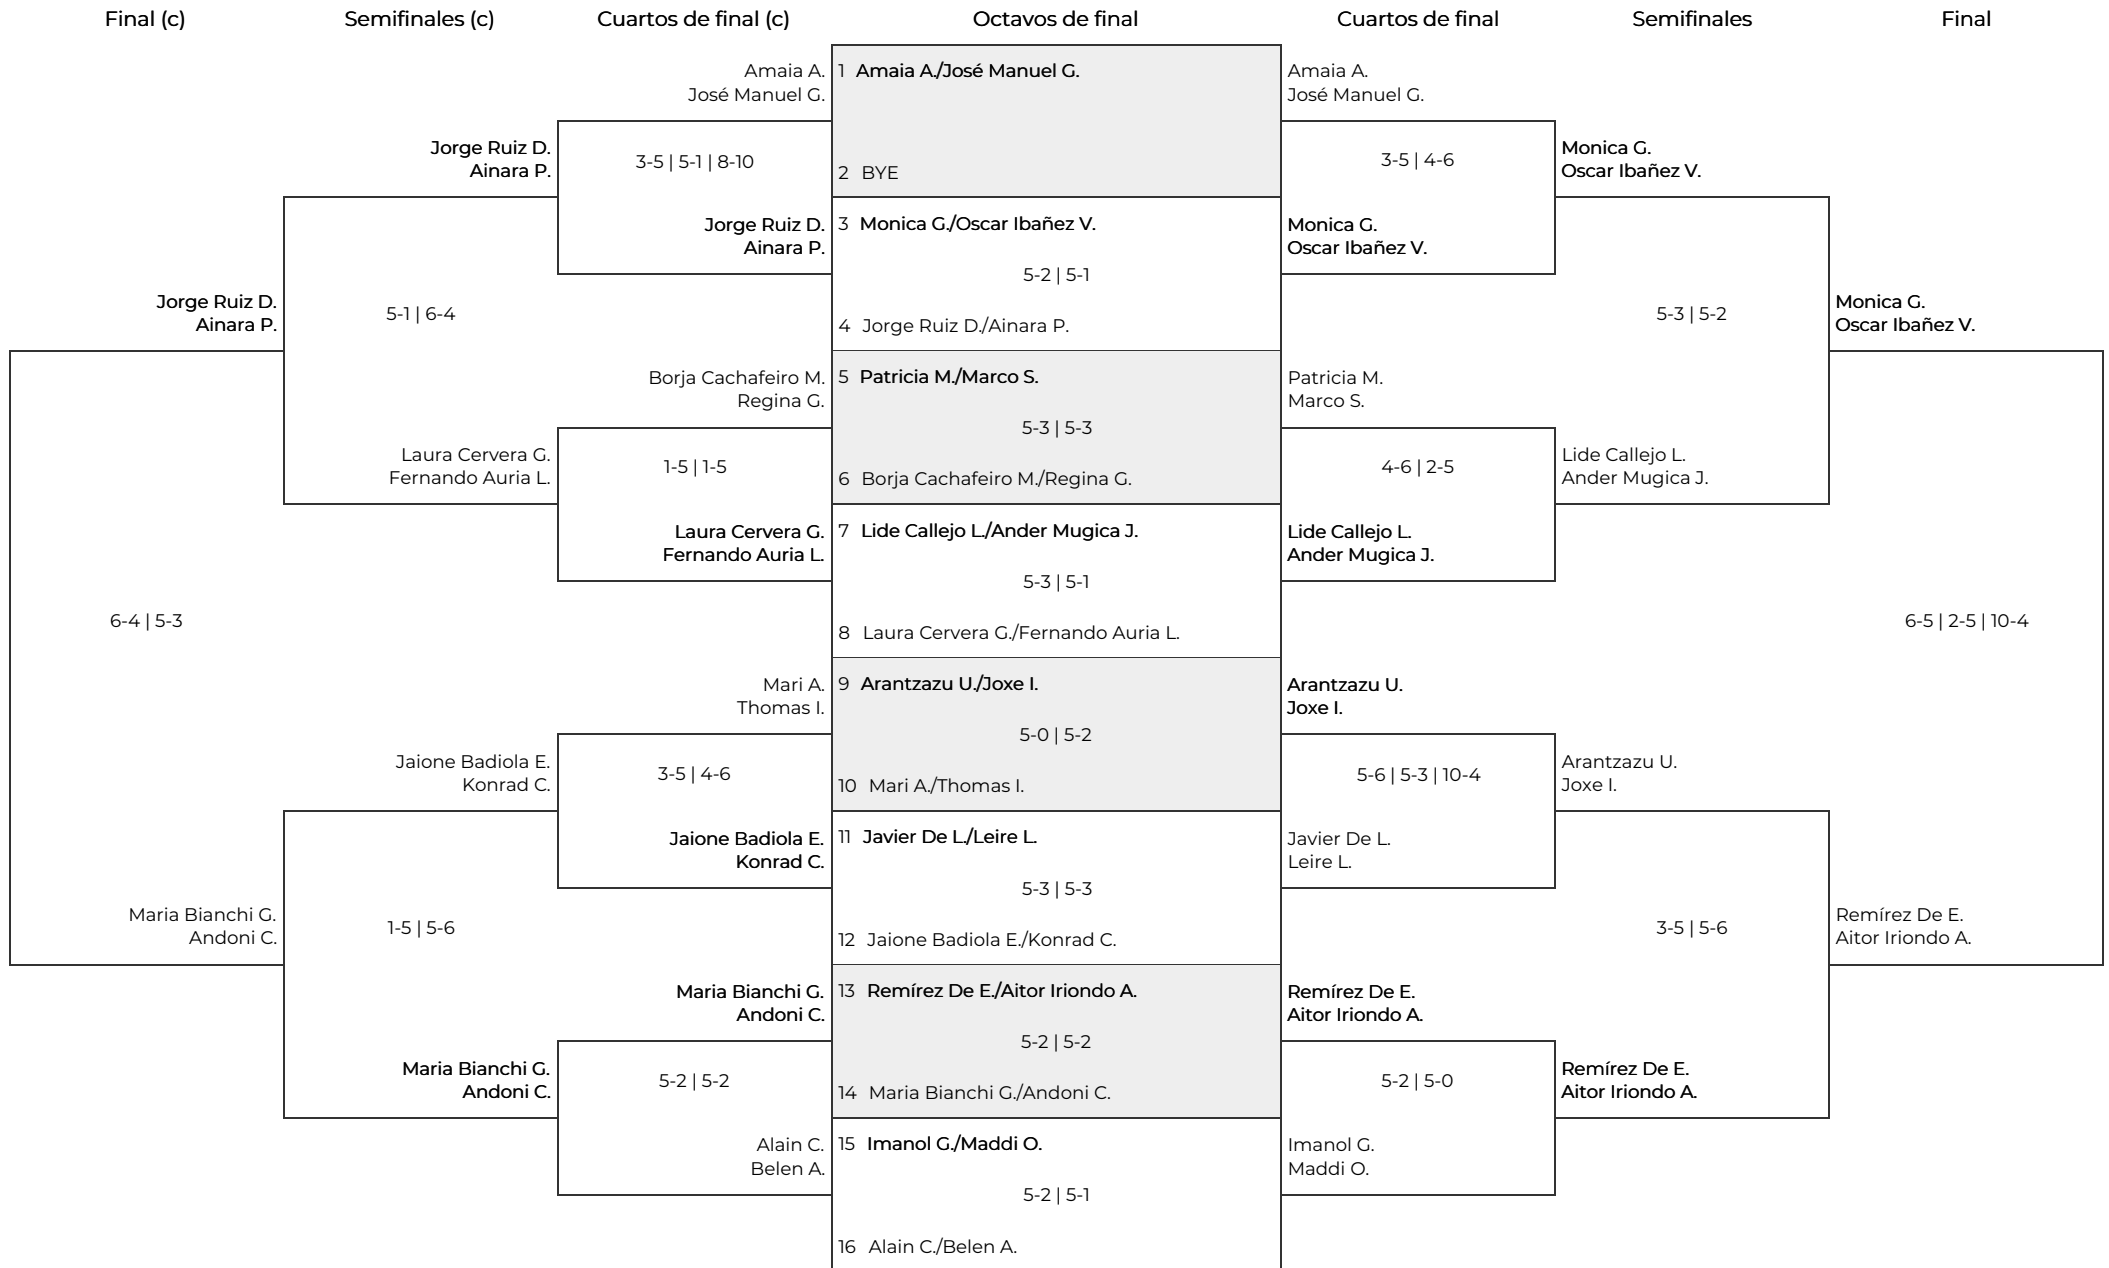

Liga de pádel 2.025-2.026  
 TERCERA FASE 2ª DIVISION HASTA EL 20/06/2026. ROYAL

Tercer y cuarto puesto