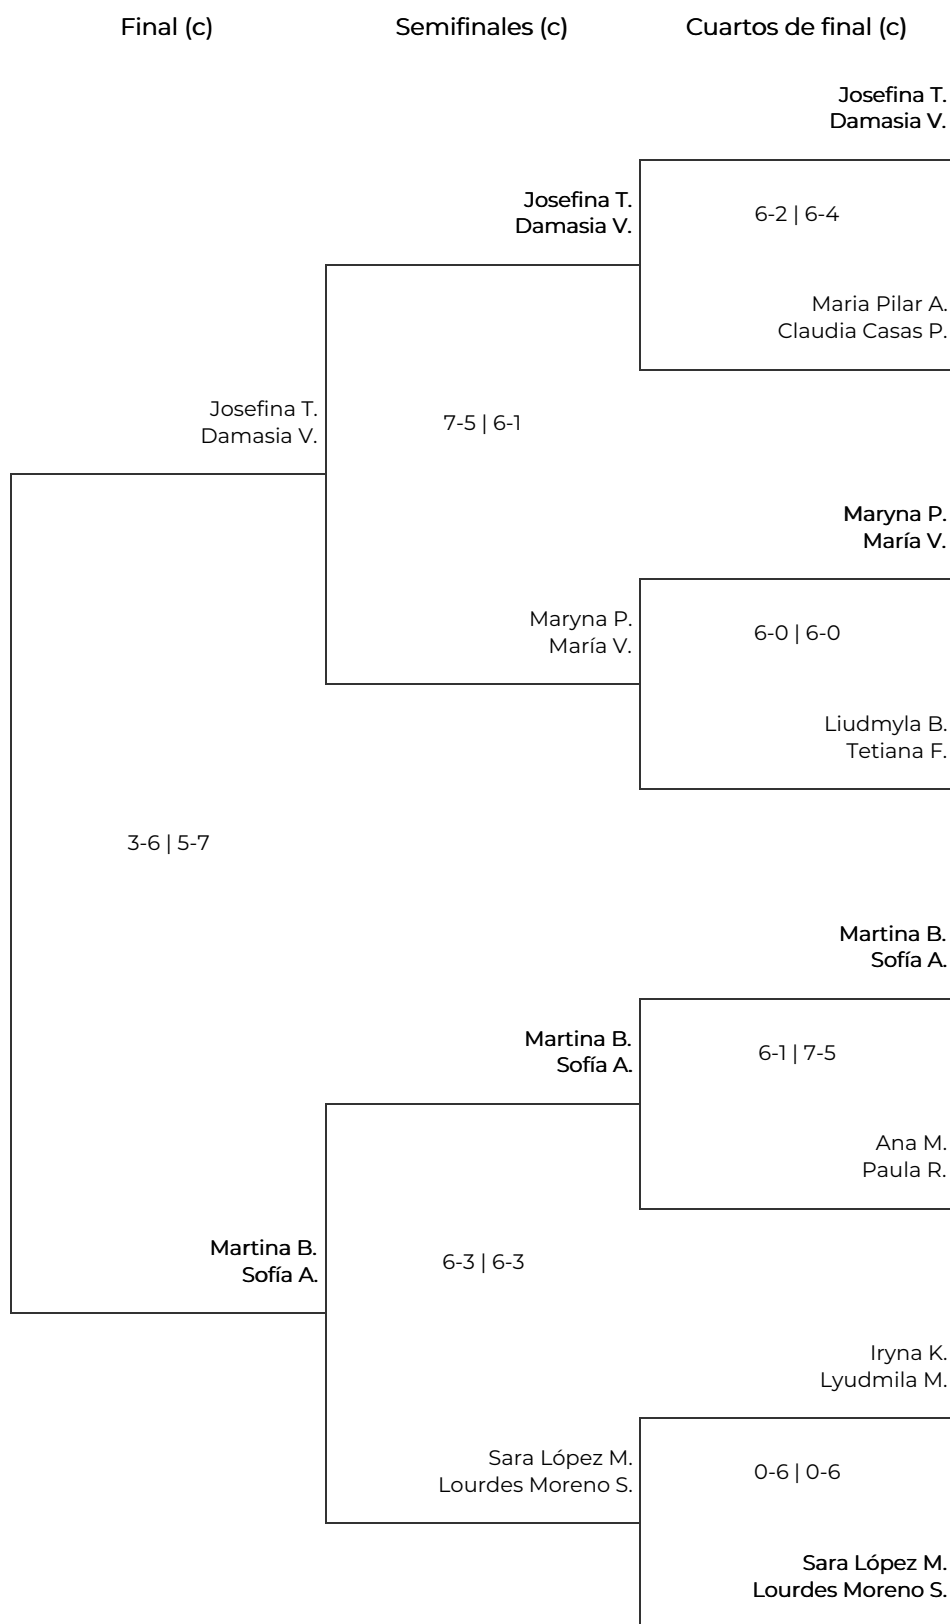

VIII Women Padel Oysho 2025 en el Calderona  
Wellness  
5a Femenina/Iniciación. 5a Femenina/Iniciación

# VIII Women Padel Oysho 2025 en el Calderona Wellness

## 5a Femenina/Iniciación. 5a Femenina/Iniciación

Octavos de final		Cuartos de final		Semifinales		Final	
1	Lourdes Serra Dolors Rubio Abril 7-6   6-0	Lourdes S. Dolors Rubio A.					
2	Ana Marín Paula Rochina	4-6   5-7	Irene Perona G. Ana Rubio L.				
3	Irene Perona Guerrero Ana Rubio López 6-4   4-6   10-4	Irene Perona G. Ana Rubio L.					
4	Martina Bovenzi Sofía Andreotti			^ : RET		Irene Perona G. Ana Rubio L.	
5	Laura Chenoll María Araceli Correa 6-3   7-5	Laura C. María Araceli C.					
6	Josefina Torello Damasia Vaccario	2-6   6-4   10-12	Ana Jiménez R. Lydia Paredes V.				
7	Maria Pilar Albero Gallego Claudia Casas Pérez 1-6   4-6	Ana Jiménez R. Lydia Paredes V.					
8	Ana Jiménez Ros Lydia Paredes Varea					3-6   2-6	
9	Iryna Korolyuk Lyudmila Melikhova 0-6   0-6	Imma Garcia R. Elena Massó D.					
10	Imma Garcia Ramos Elena Massó Del Amor 6-7   6-7	6-7   6-7	Mónica Rubio Z. Iciar García P.				
11	Maryna Podunaienko María Volga 4-6   6-4   6-10	Mónica Rubio Z. Iciar García P.					
12	Mónica Rubio Zaragoza Iciar García Pérez 4-6   4-6			4-6   4-6		Amparo Navarro S. Paz Q.	
13	Amparo Navarro Sayas Paz Quilis 6-0   6-2	Amparo Navarro S. Paz Q.					
14	Liudmyla Bilyk Tetiana Fursenko 4-6   6-4   11-9	4-6   6-4   11-9	Amparo Navarro S. Paz Q.				
15	Sara López Muñoz Lourdes Moreno Santaya 3-6   5-7	Esther Sendra G. María Angeles R.					
16	Esther Sendra García María Angeles Rubio Tomás						