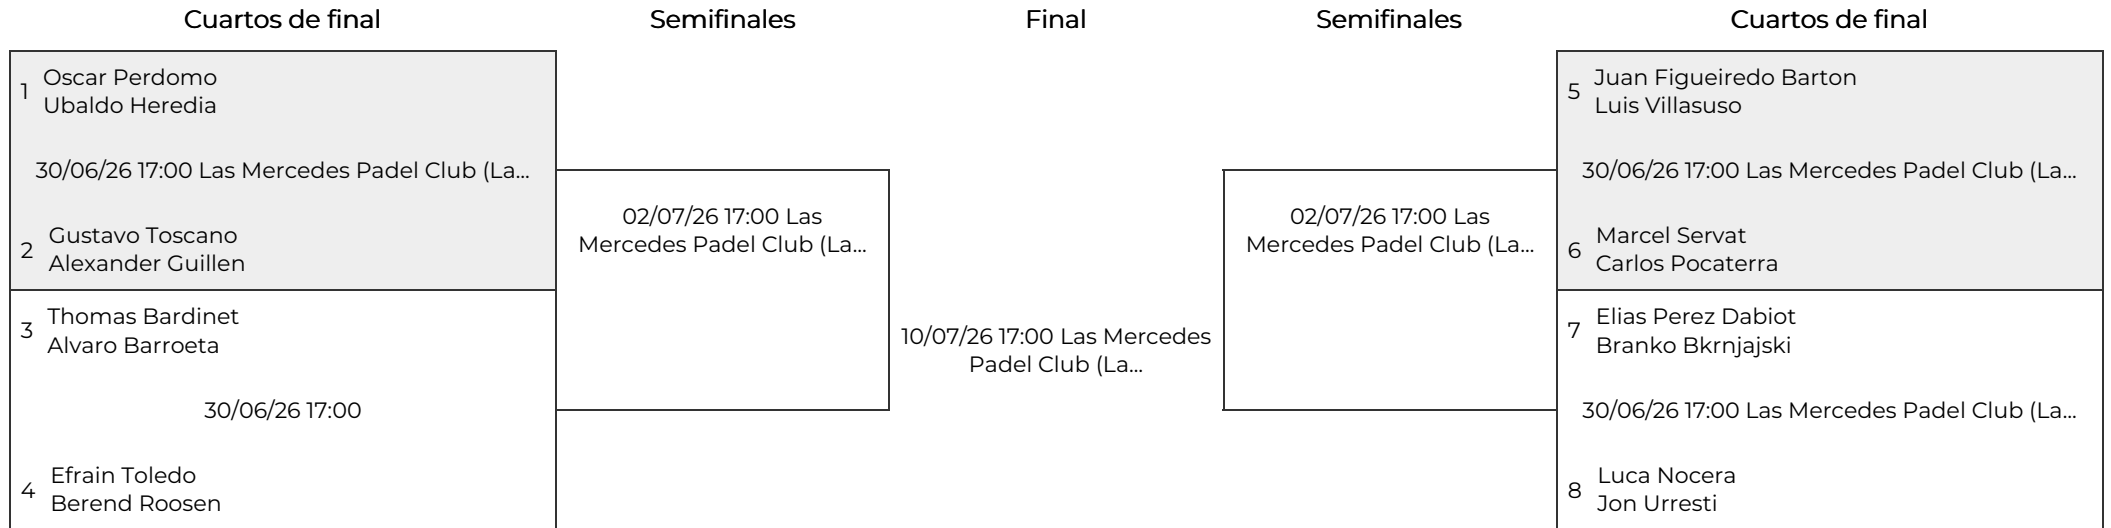

Liga Master Total Padel

Fase final. +40 (4TA - 5TA) Masculino

Tercer y cuarto puesto

10/07/26 17:00 Las Mercedes Padel Club (La...)