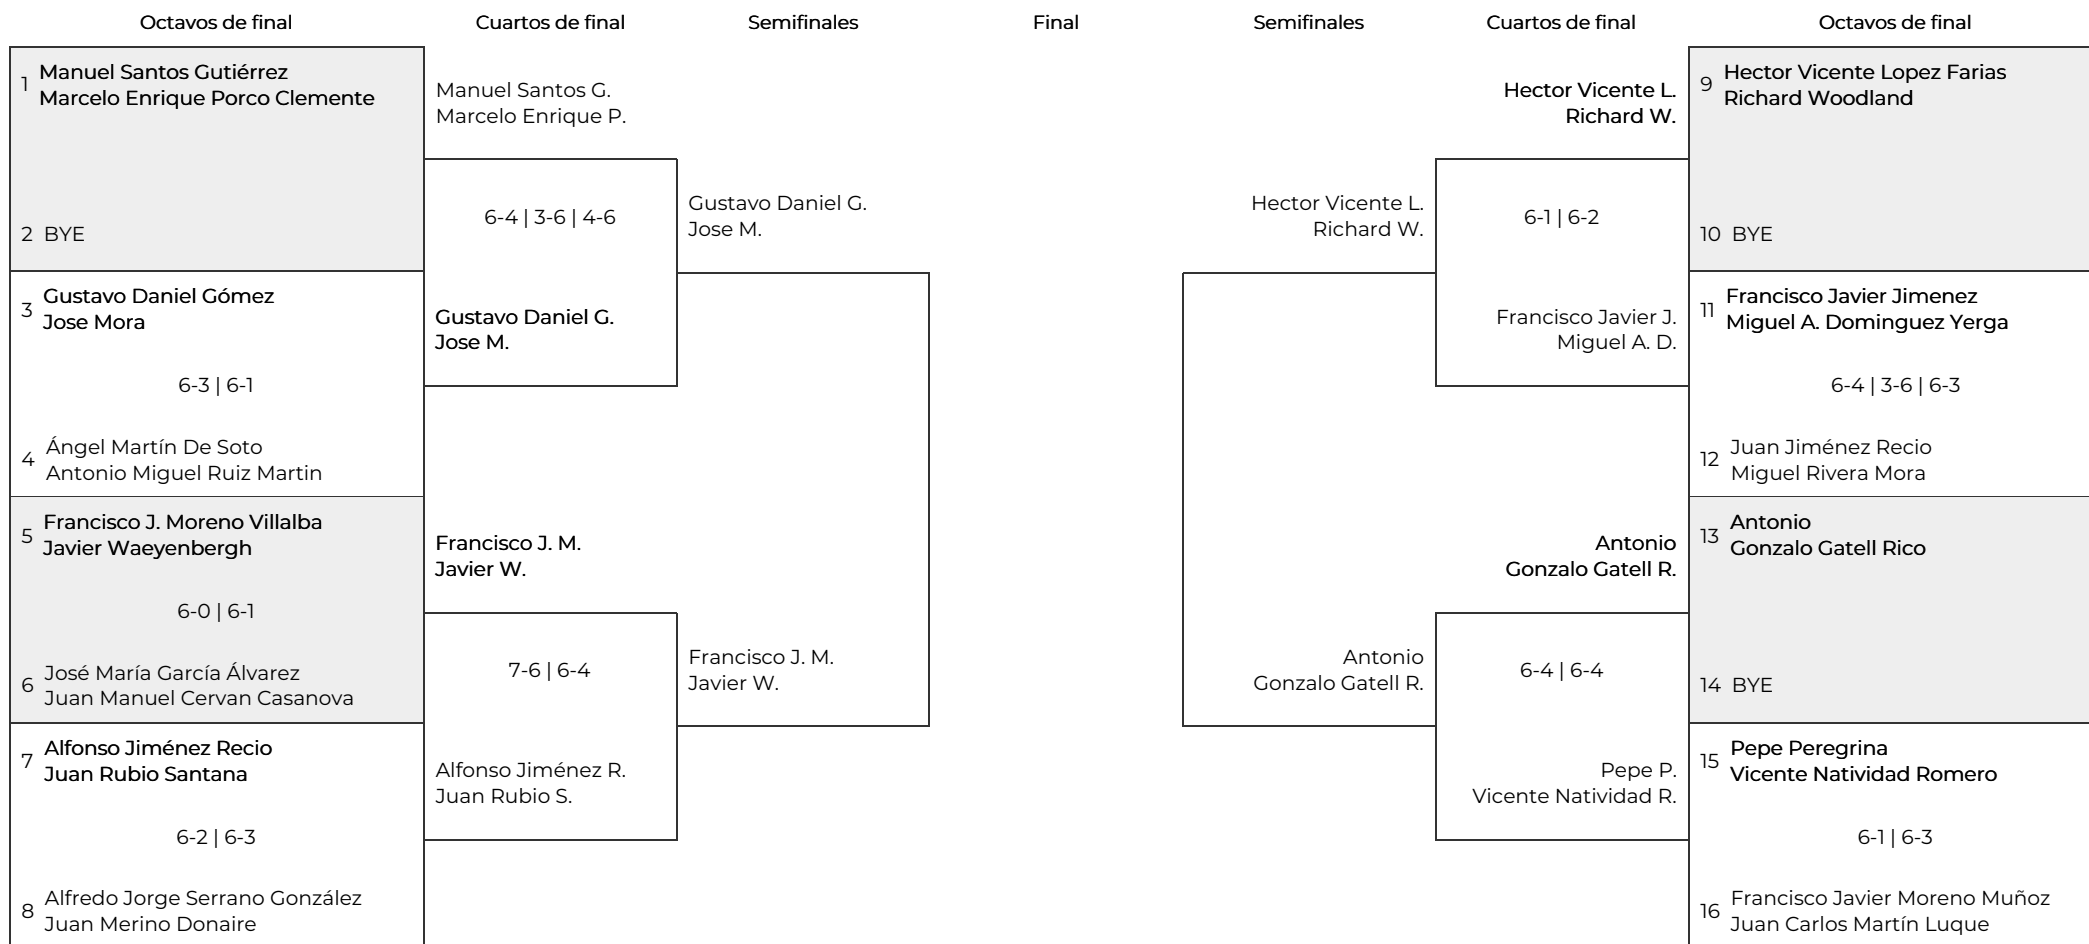

XII Liga de Pádel Amateur Amig@s de Alhaurín
+115 FASE FINAL PLAY OFF. + 115 MASCULINO

Tercer y cuarto puesto