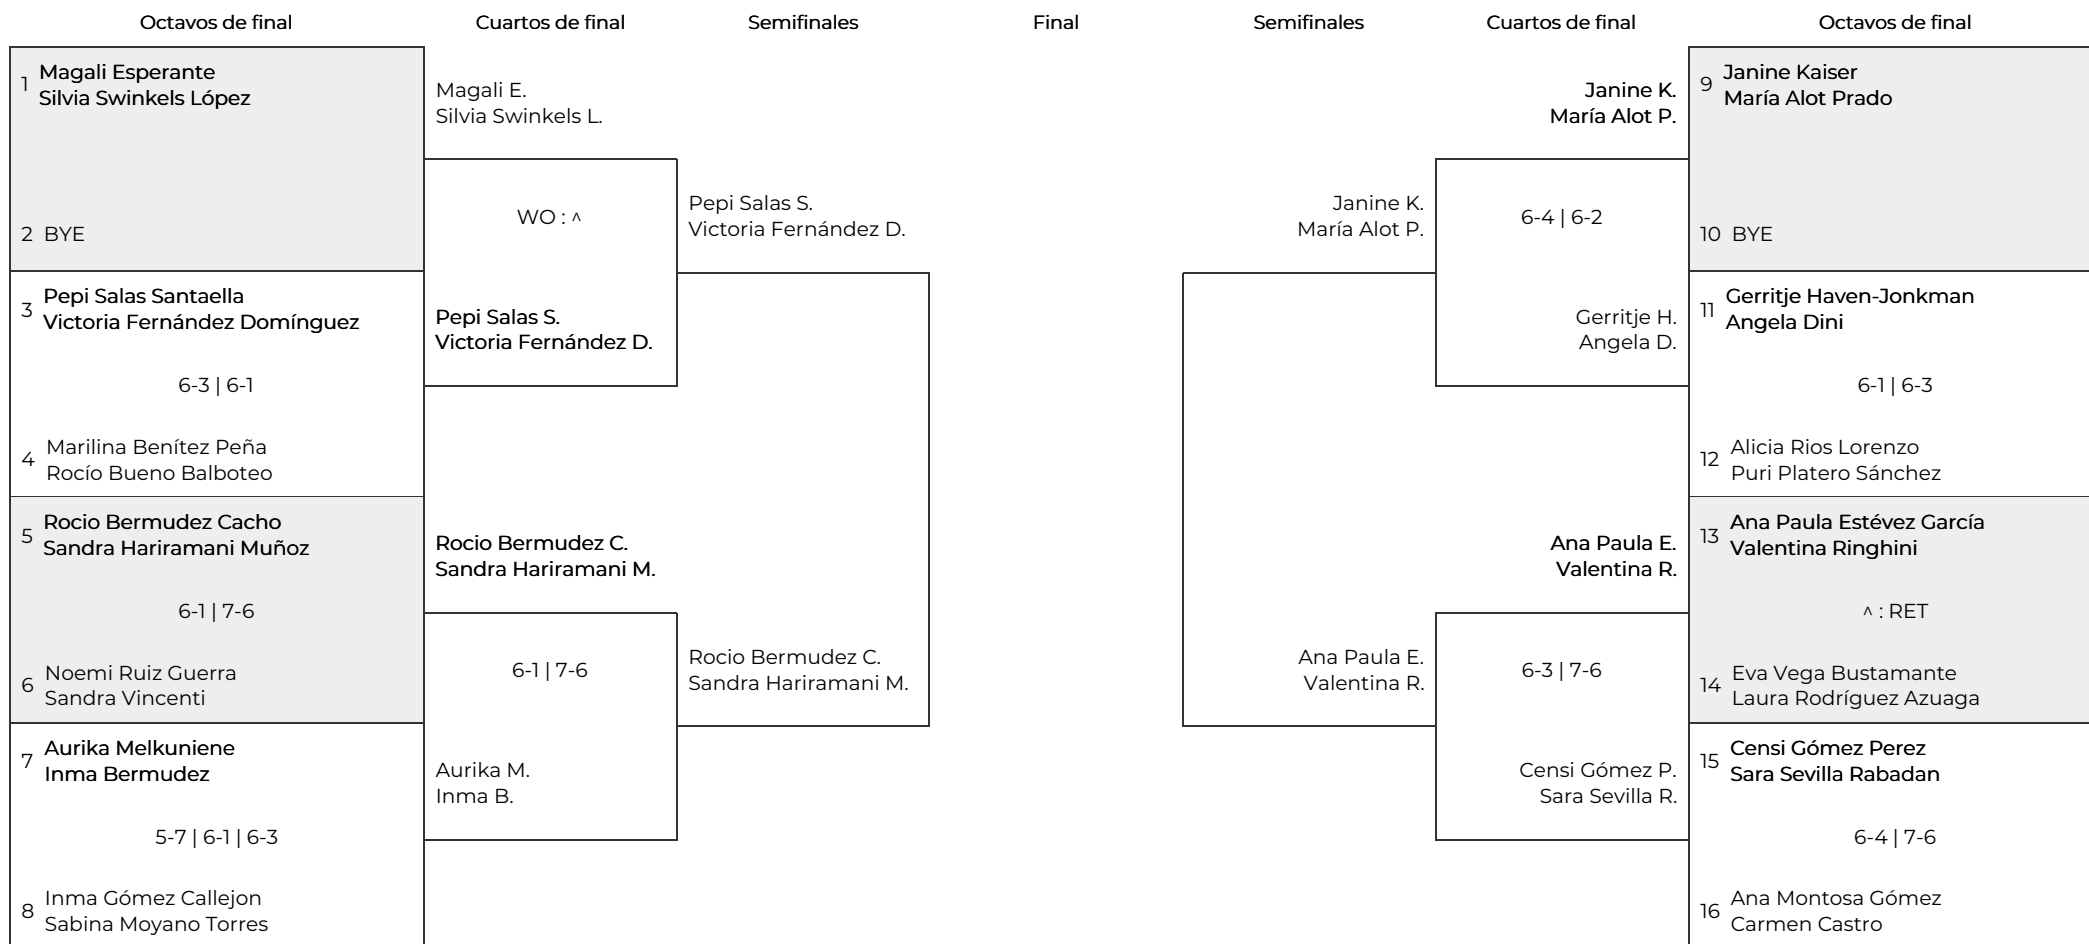

XII Liga de Pádel Amateur Amig@s de Alhaurín  
TOP FEMENINO FASE FINAL PLAY OFF. TOP FEMENINO

Tercer y cuarto puesto