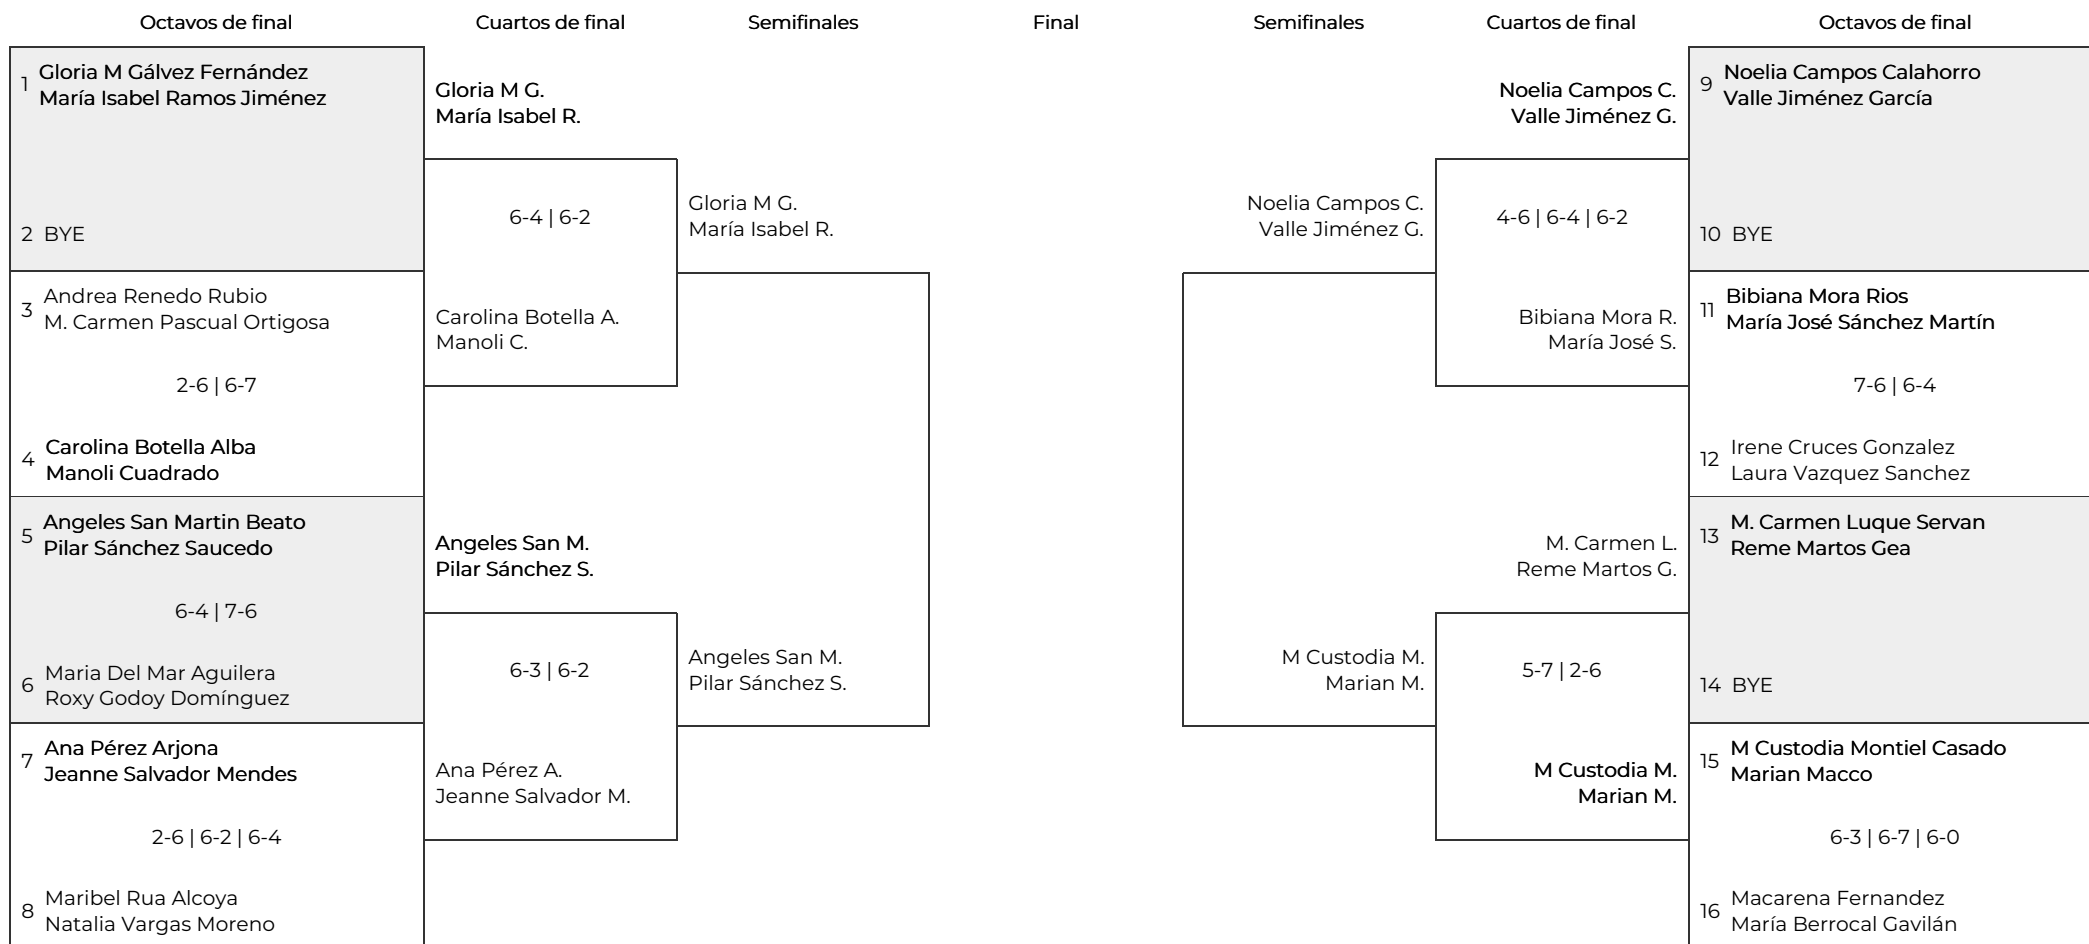

# XII Liga de Pádel Amateur Amig@s de Alhaurín

## A FEMENINO FASE FINAL PLAY OFF. A FEMENINO

Tercer y cuarto puesto