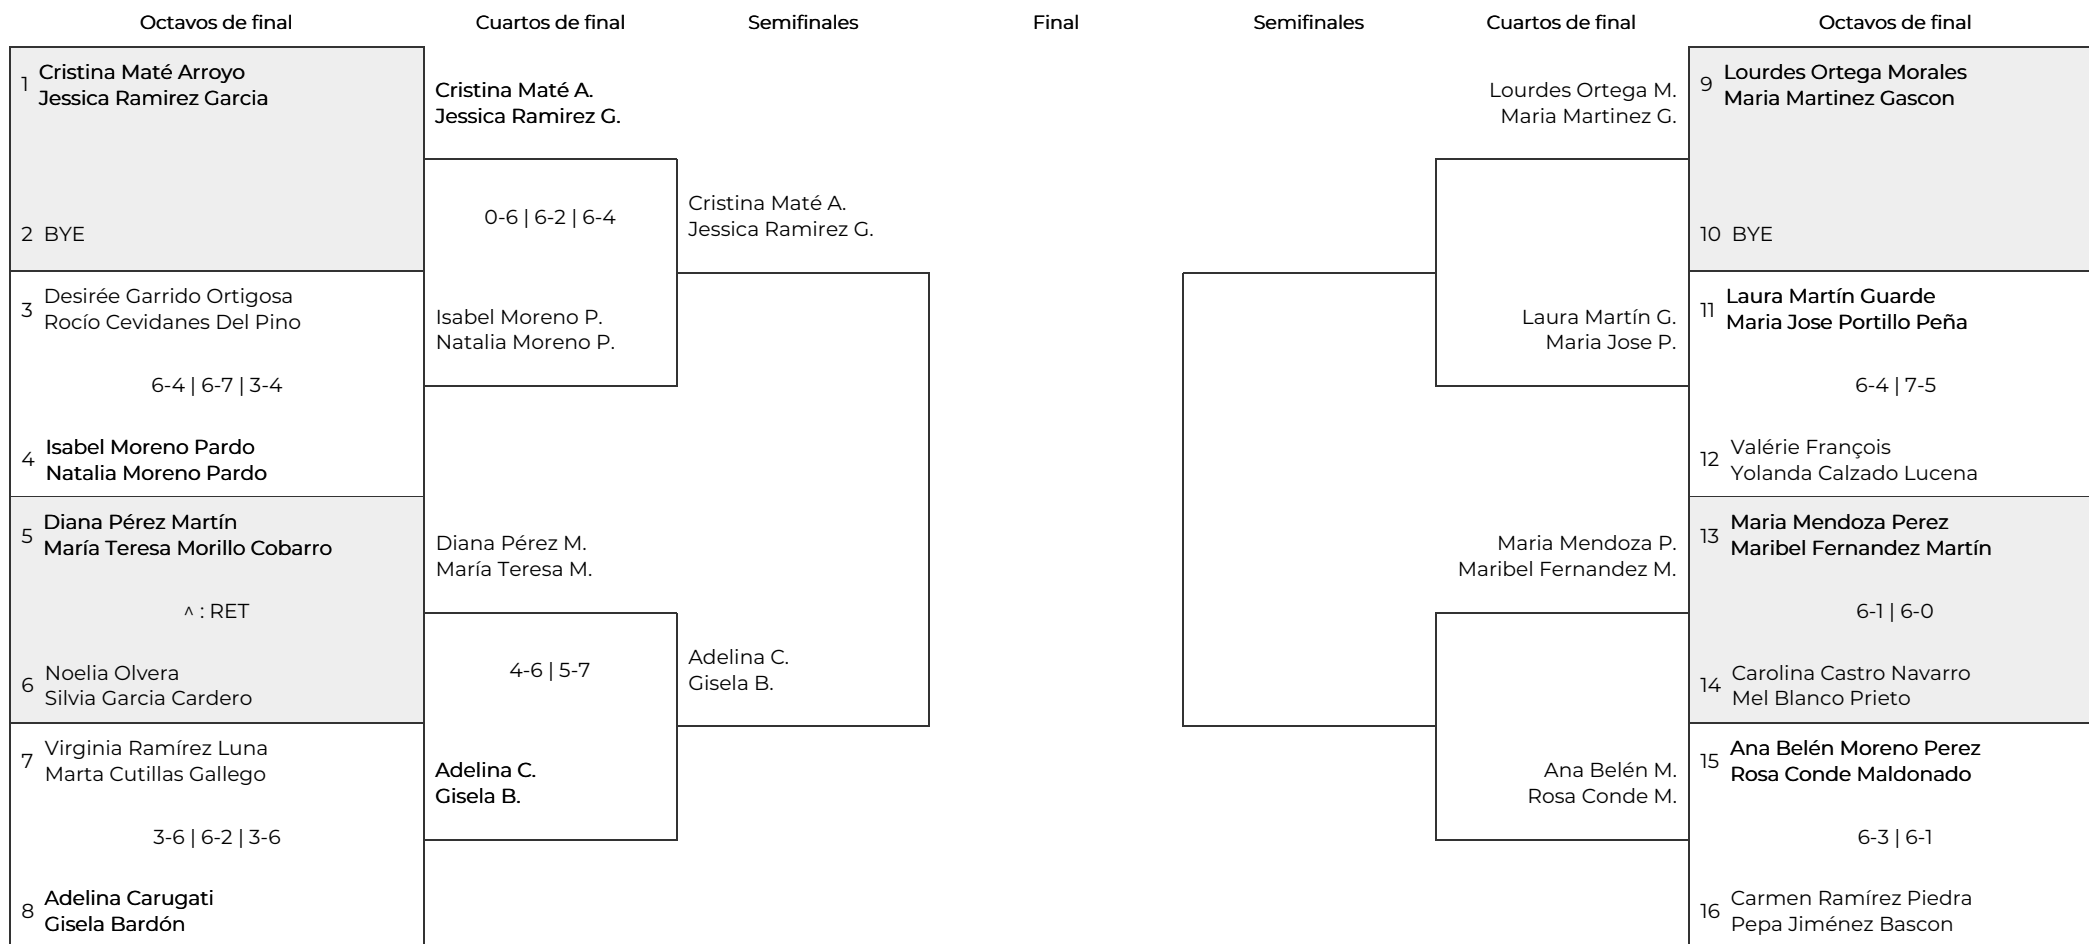

XII Liga de Pádel Amateur Amig@s de Alhaurín
BC FEMENINO FASE FINAL PLAY OFF. BC FEMENINO

Tercer y cuarto puesto