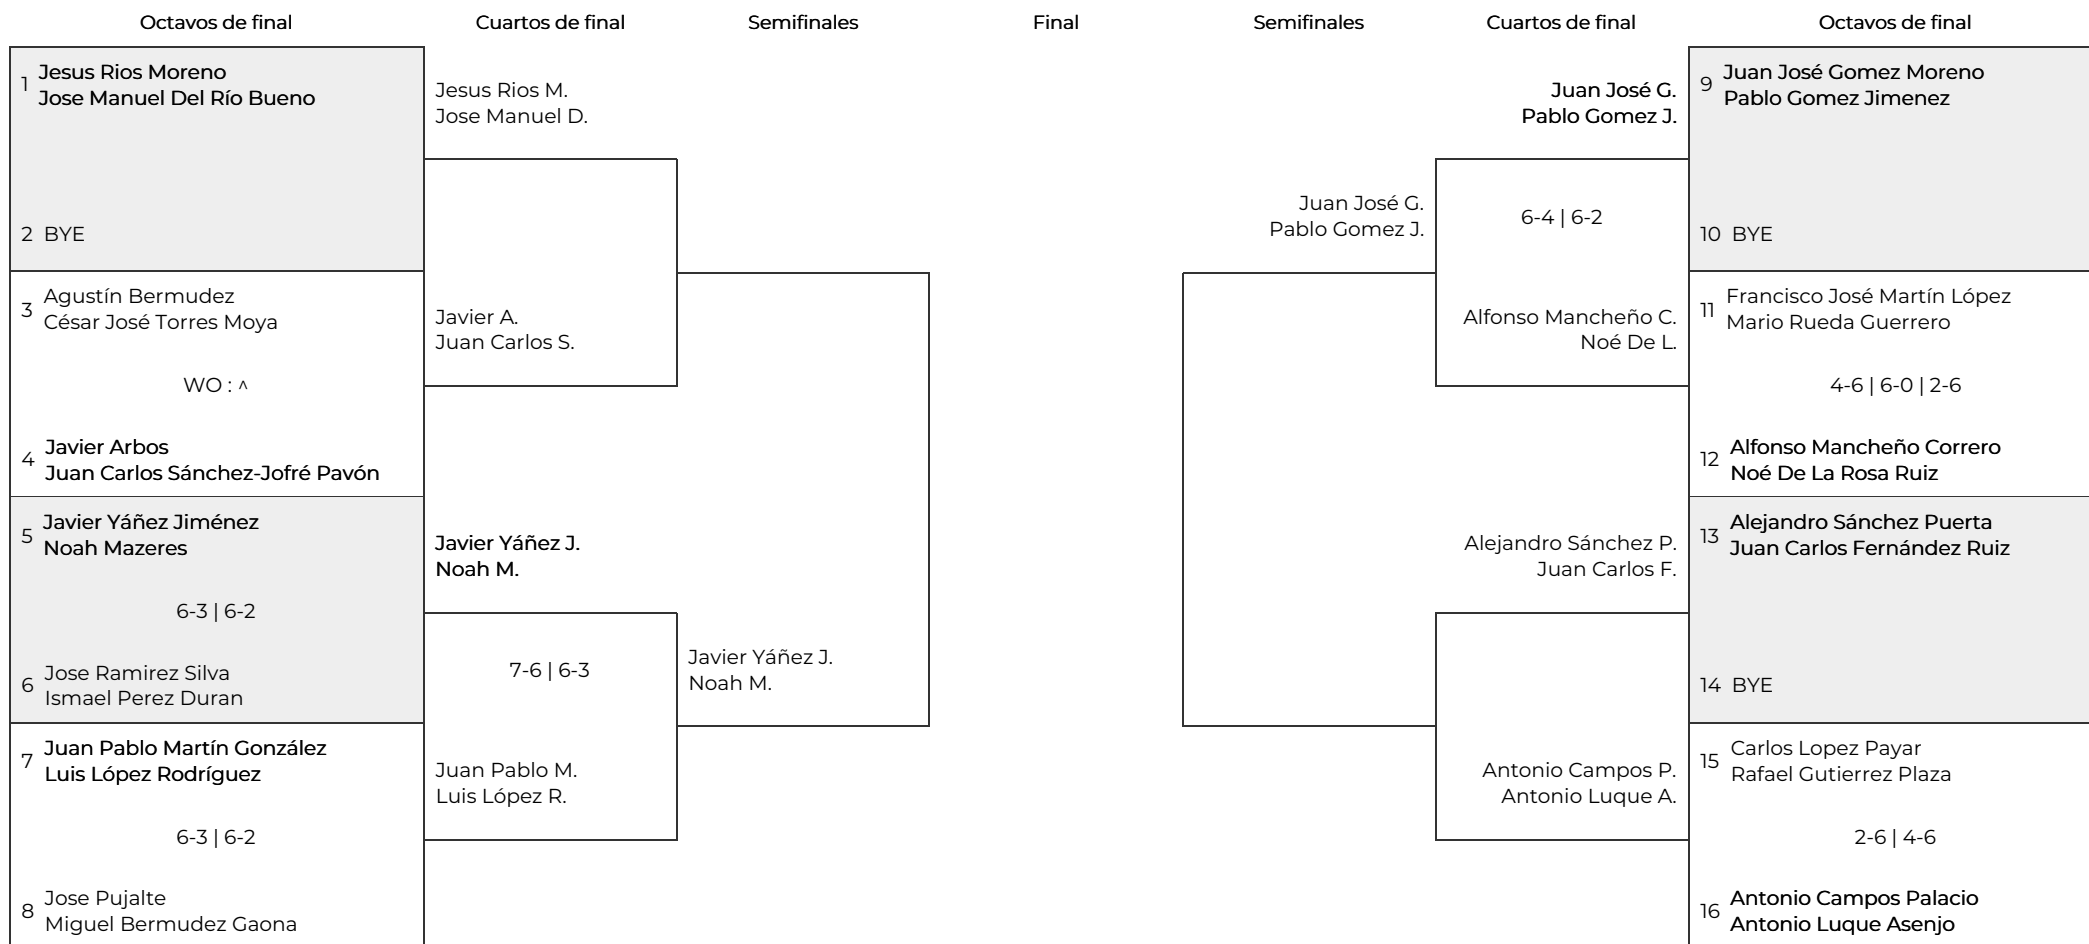

XII Liga de Pádel Amateur Amig@s de Alhaurín  
 TOP MASCULINO FASE FINAL PLAY OFF. TOP MASCULINO

Tercer y cuarto puesto