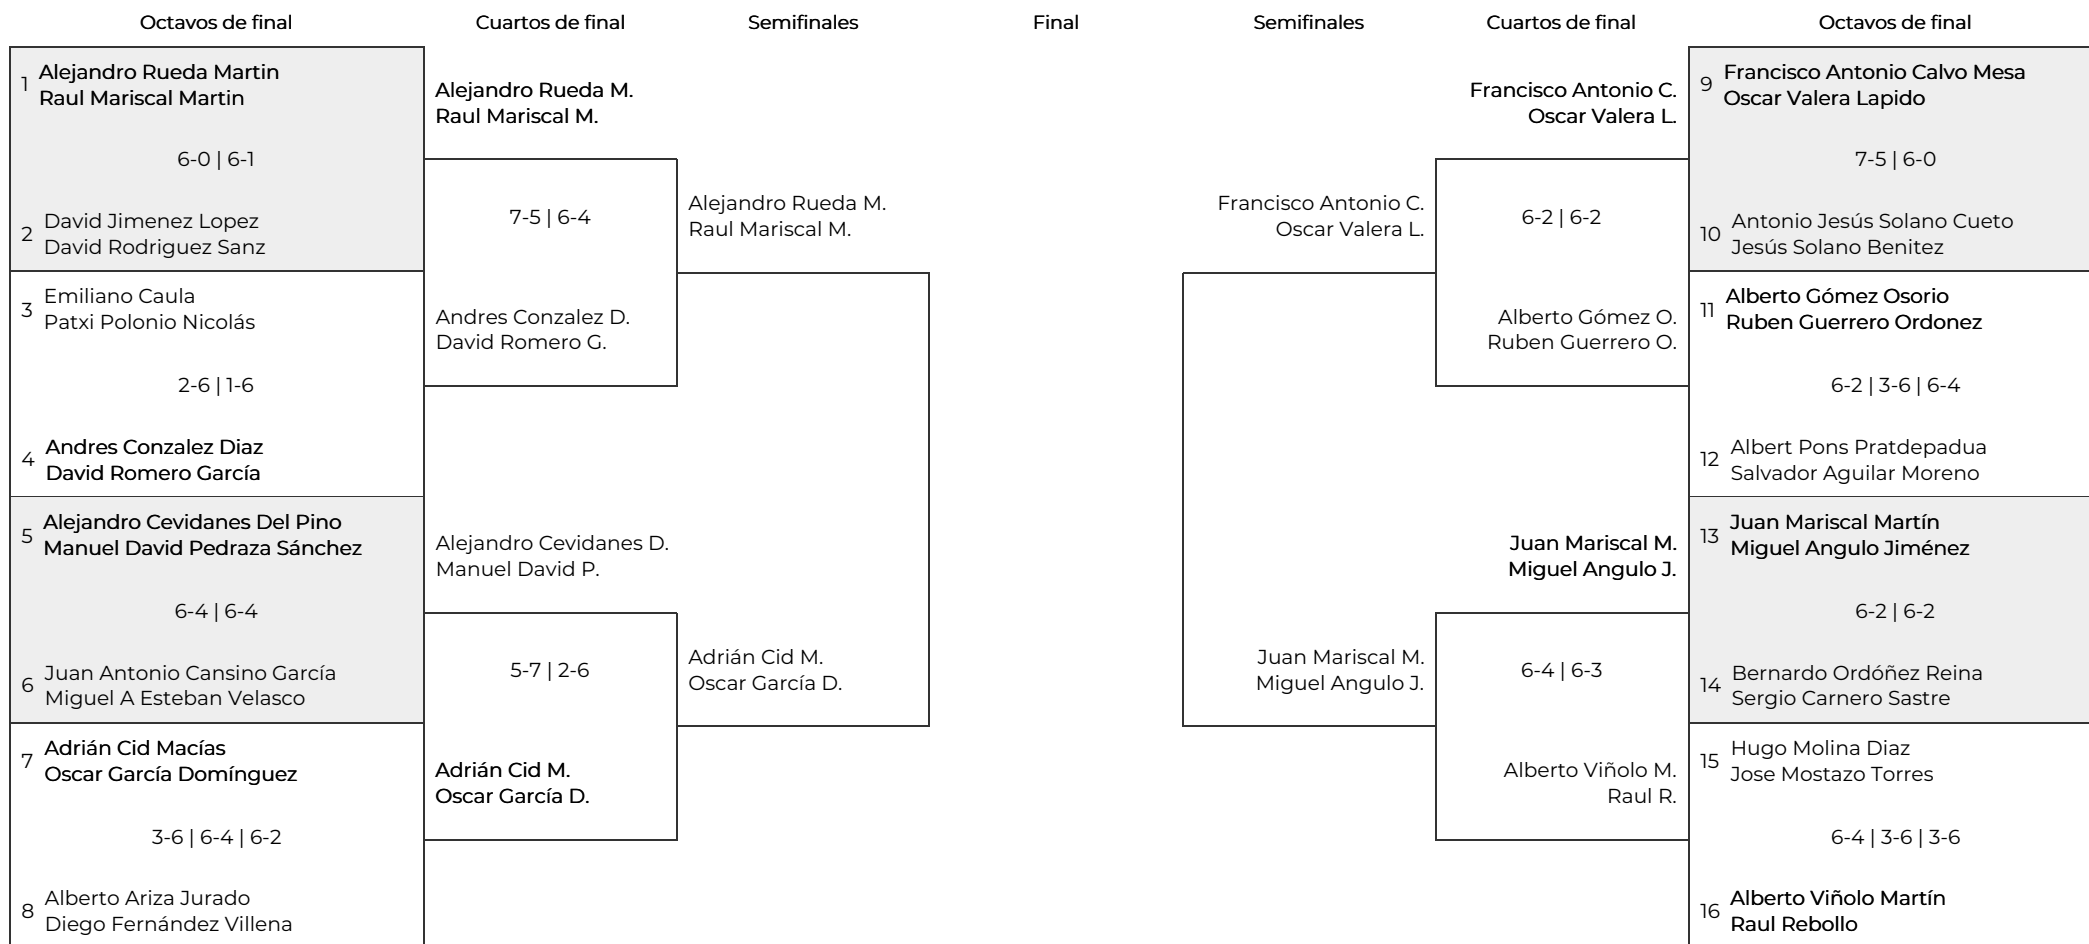

# XII Liga de Pádel Amateur Amig@s de Alhaurín

## A2 MASCULINO FASE FINAL PLAY OFF. A2 MASCULINO

Tercer y cuarto puesto