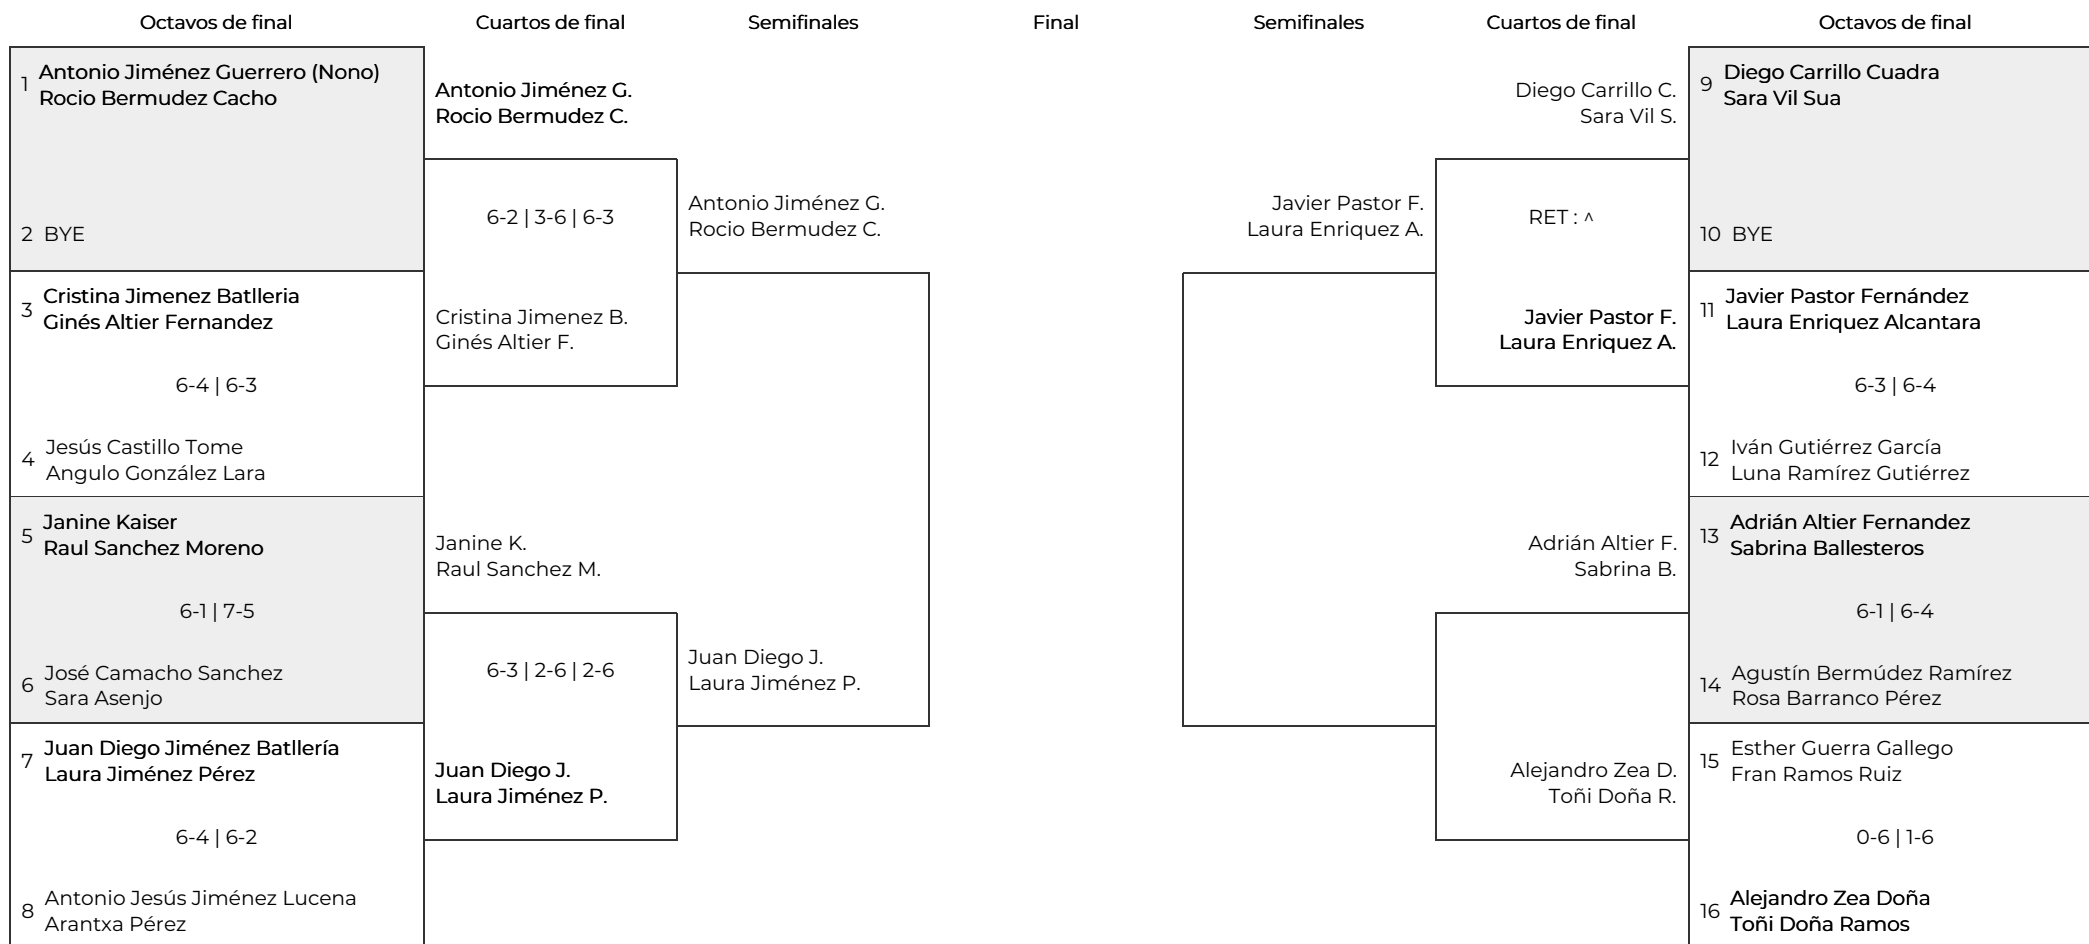

# XII Liga de Pádel Amateur Amig@s de Alhaurín

## MIXTO TOP FASE FINAL PLAY OFF. MIXTO TOP

Tercer y cuarto puesto