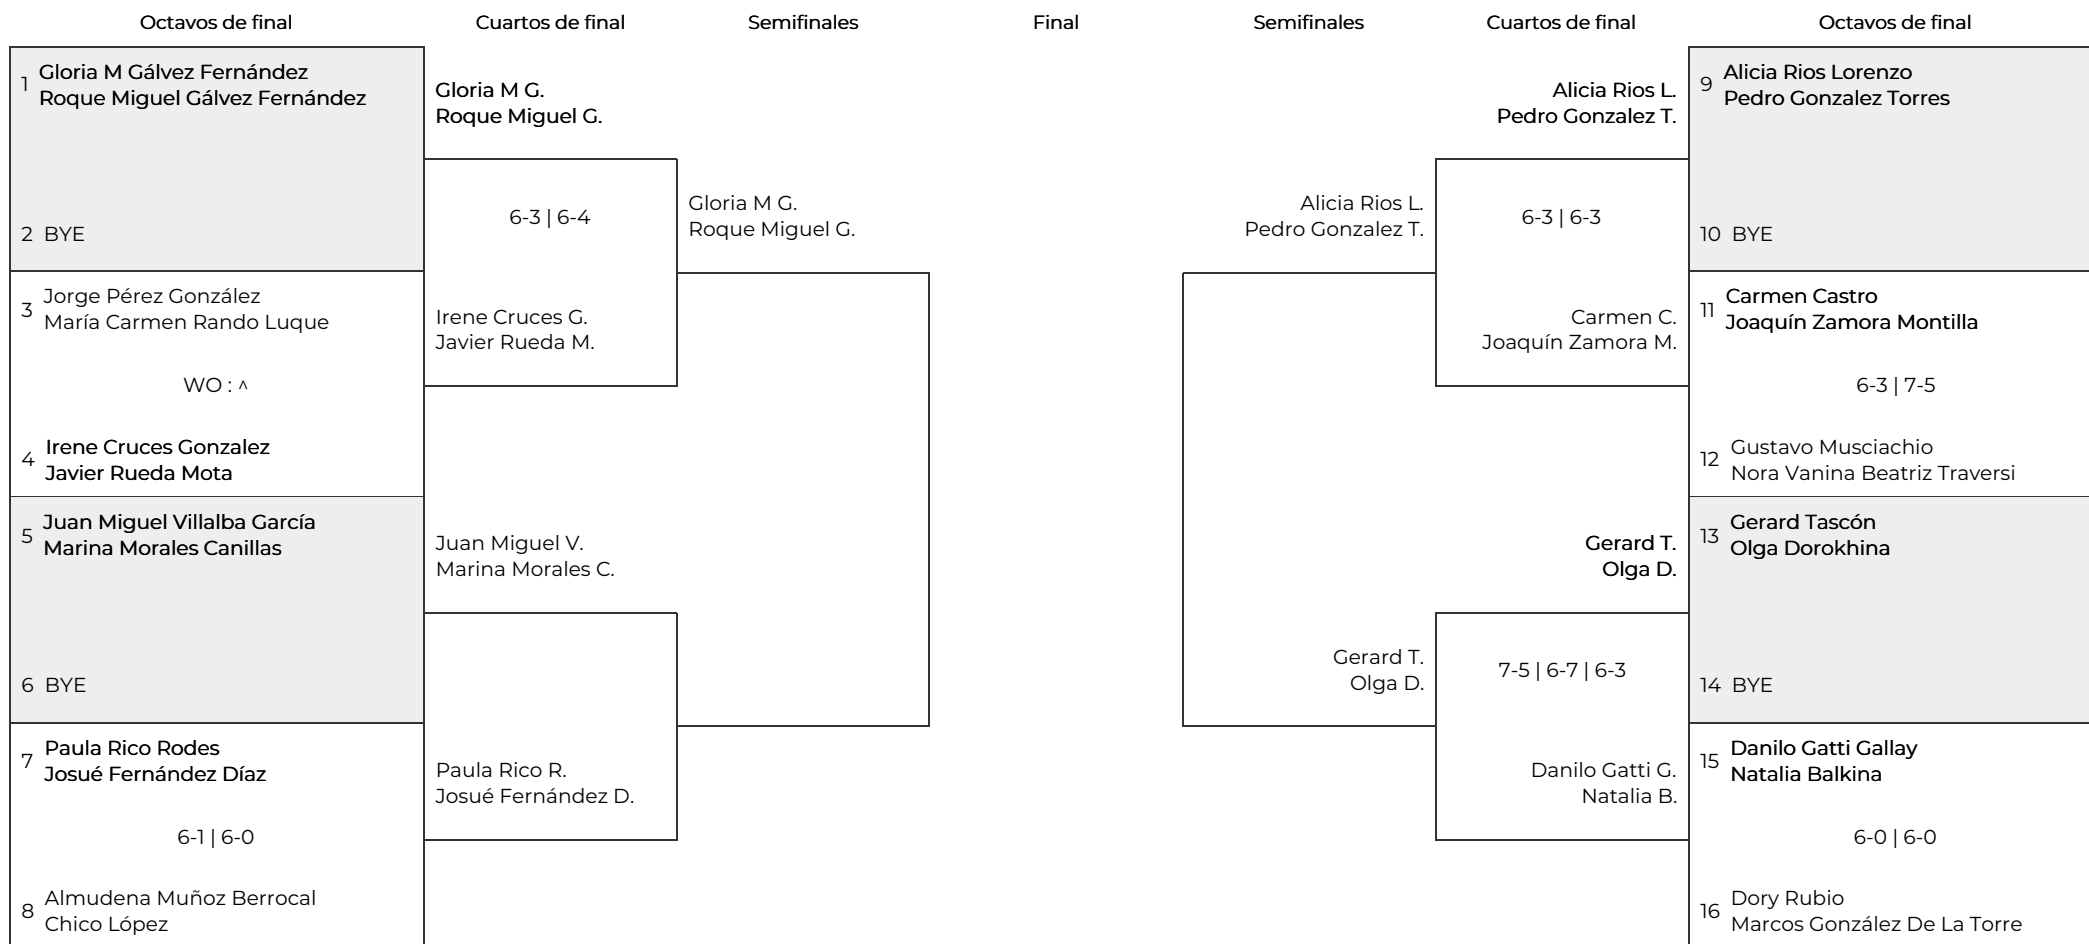

XII Liga de Pádel Amateur Amig@s de Alhaurín
MIXTO AB FASE FINAL PLAY OFF. MIXTO AB

Tercer y cuarto puesto