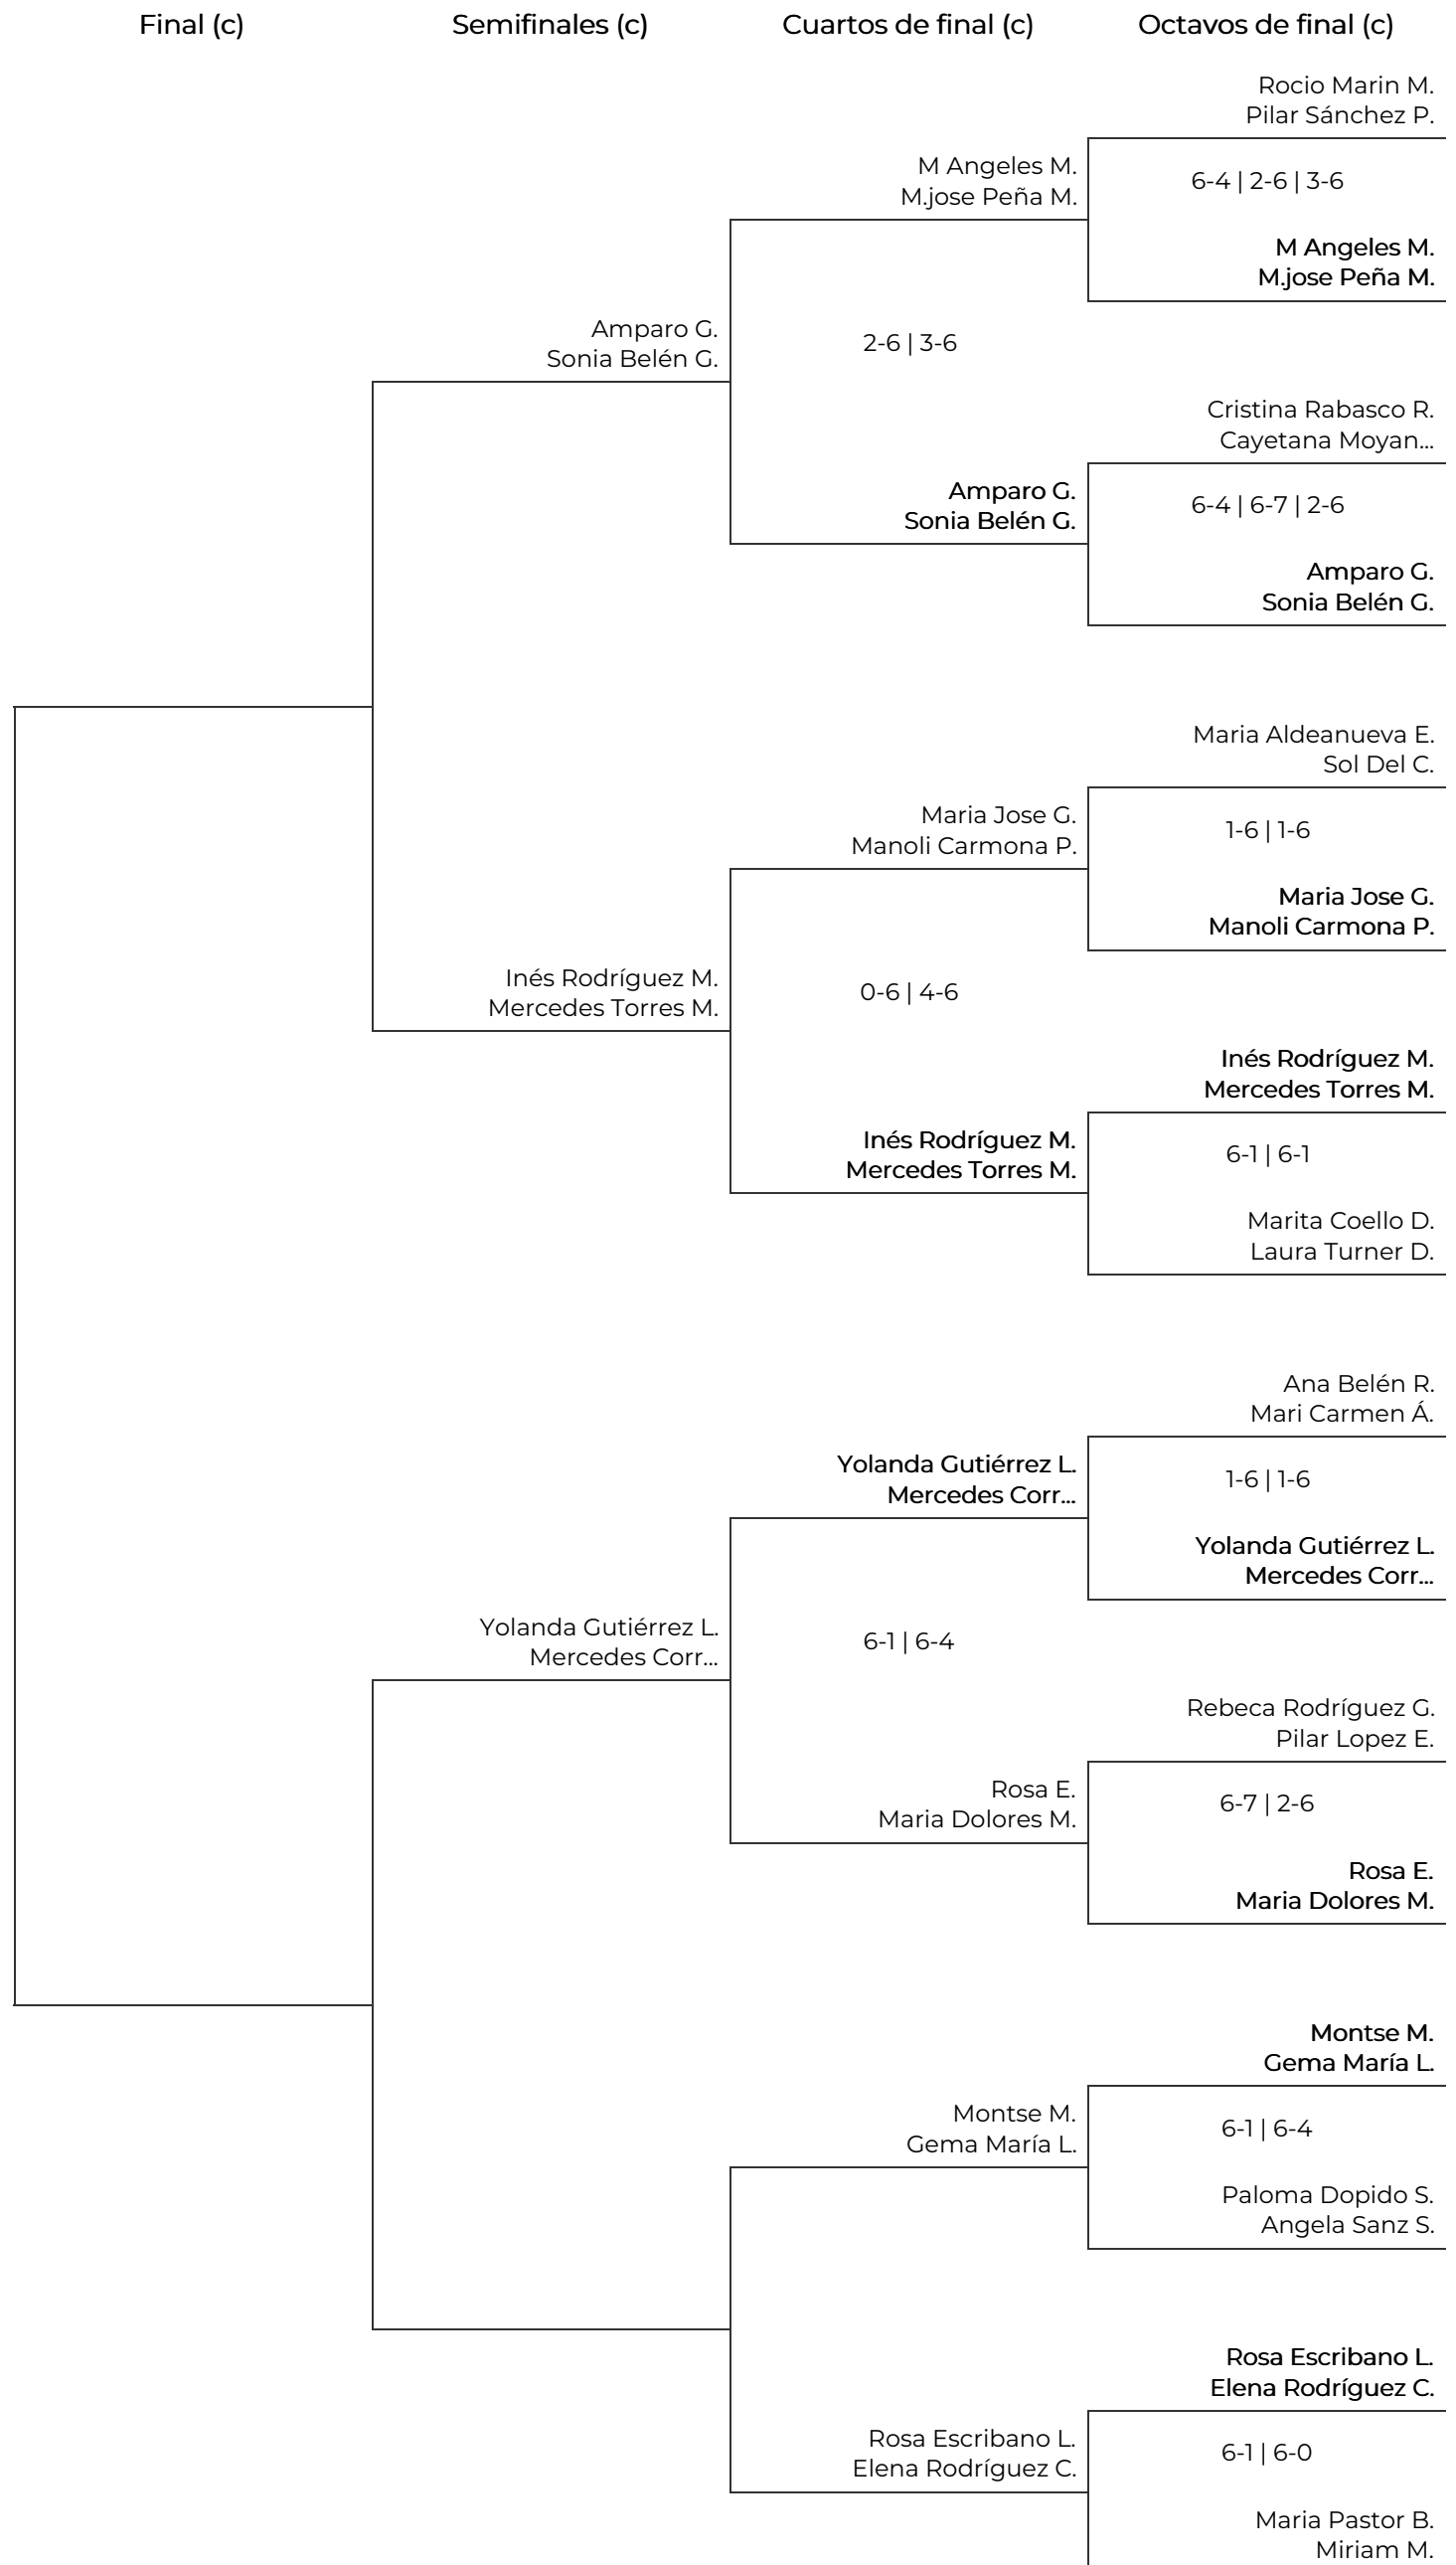

RANKING FEMENINO Sinvello
PLAYOFFS 1. RANKING

RANKING FEMENINO Sinvello

PLAYOFFS 1. RANKING

Dieciseisavos de final	Octavos de final	Cuartos de final	Semifinales	Final
1 Matilde G./Natalia P. 6-2 6-2	Matilde G. Natalia P. 6-0 6-1	Matilde G. Natalia P.		
2 Rocio Marin M./Pilar Sánchez P.				
3 M Angeles M./M.jose Peña M. 1-6 1-6	Sonia Serrano M. Ana María G.			
4 Sonia Serrano M./Ana María G.				
5 Cristina Rabasco R./Cayetana Moyano P. 3-6 0-6	Melbises Encarnación N. 6-1 6-1	Melbises Encarnación N.		
6 Melbises/Encarnación N.				
7 Amparo G./Sonia Belén G. 6-1 6-7 6-7	Ana Ramírez P. Ana Béjar M.			
8 Ana Ramírez P./Ana Béjar M.				
9 Sara Garcia E./Marta Jimenez F. 7-6 6-7 7-6	Sara Garcia E. Marta Jimenez F. 2-6 1-6	Iciar López A. Marta Sanchez J.		
10 Maria Aldeanueva E./Sol Del C.				
11 Maria Jose G./Manoli Carmona P. 1-6 2-6	Iciar López A. Marta Sanchez J. 5-7 6-3 5-10			
12 Iciar López A./Marta Sanchez J.				
13 Patricia Rico G./Irene Castro R. 6-4 6-4	Patricia Rico G. Irene Castro R. 4-6 0-6	Isabel B. Cristina Mariné S.		
14 Inés Rodríguez M./Mercedes Torres M.				
15 Isabel B./Cristina Mariné S. 6-1 6-0	Isabel B. Cristina Mariné S.			
16 Marita Coello D./Laura Turner D.				
17 Miriam Montilla C./Marta Muñoz V. 6-1 6-4	Miriam Montilla C. Marta Muñoz V. 6-4 6-3	Miriam Montilla C. Marta Muñoz V.		
18 Ana Belén R./Mari Carmen Á.				
19 Yolanda Gutiérrez L./Mercedes Correde... 4-6 2-6	Lucia Reina M. Laura Vacas G. 6-3 6-1			
20 Lucia Reina M./Laura Vacas G.				
21 Rebeca Rodríguez G./Pilar Lopez E. 2-6 1-6	Maria López G. Pastori Muñoz E. 3-6 5-7	Sandra Sánchez C. Cristina Soriano B.		
22 Maria López G./Pastori Muñoz E.				
23 Sandra Sánchez C./Cristina Soriano B. 6-1 6-2	Sandra Sánchez C. Cristina Soriano B.			
24 Rosa E./Maria Dolores M.				
25 Rosa Reifs P./Carmen N. 6-1 6-4	Rosa Reifs P. Carmen N. 4-6 2-6	Laura Aranda A. Isabel Alarcón F.		
26 Montse M./Gema María L.				
27 Paloma Dopido S./Angela Sanz S. 1-6 4-6	Laura Aranda A. Isabel Alarcón F.			
28 Laura Aranda A./Isabel Alarcón F.				
29 Rosa Escribano L./Elena Rodríguez C. 5-7 2-6	Mercedes Vinos S. Margarita Escrib... 2-6 3-6	Sonia Carrión B. Inmaculada Serran...		
30 Mercedes Vinos S./Margarita Escribano R.				
31 Sonia Carrión B./Inmaculada Serrano V. 6-0 6-0	Sonia Carrión B. Inmaculada Serran...			
32 Maria Pastor B./Miriam M.				