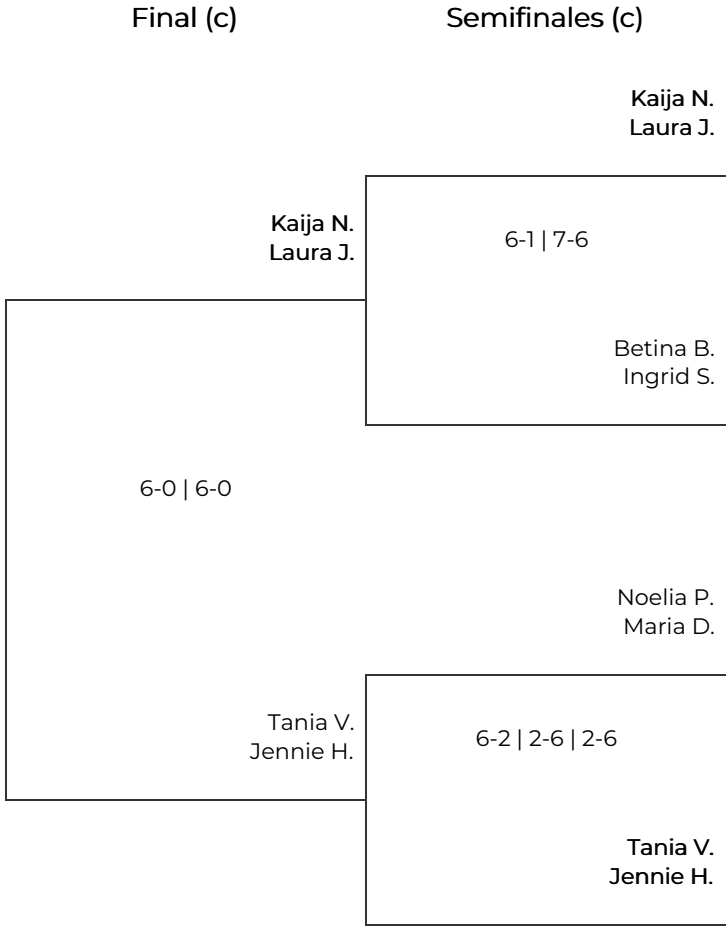

II CONNECTING COMMUNITY PADEL OPEN
Fase final. 4ª FEMENINA

II CONNECTING COMMUNITY PADEL OPEN

Fase final. 4ª FEMENINA

Cuartos de final

Semifinales

Final

1	Kaija Niemi Laura Jurvakainen	Kaija N. Laura J.	3-6 6-7	Giulia V. Giorgia P.
2	BYE			
3	Giulia Valdifiori Giorgia Pistocchi	Giulia V. Giorgia P.	6-3 3-6 4-6	
4	Betina Brock Ingrid Saiz			
5	Noelia Perez Maria Domínguez	Michelle P. Yanina G.	7-5 6-3	Michelle P. Yanina G.
6	Michelle Paire Yanina Ghezzi			
7	Giovanna Rigato Elisa Dafne	Giovanna R. Elisa D.		
8	Tania Vester Jennie Hansas			