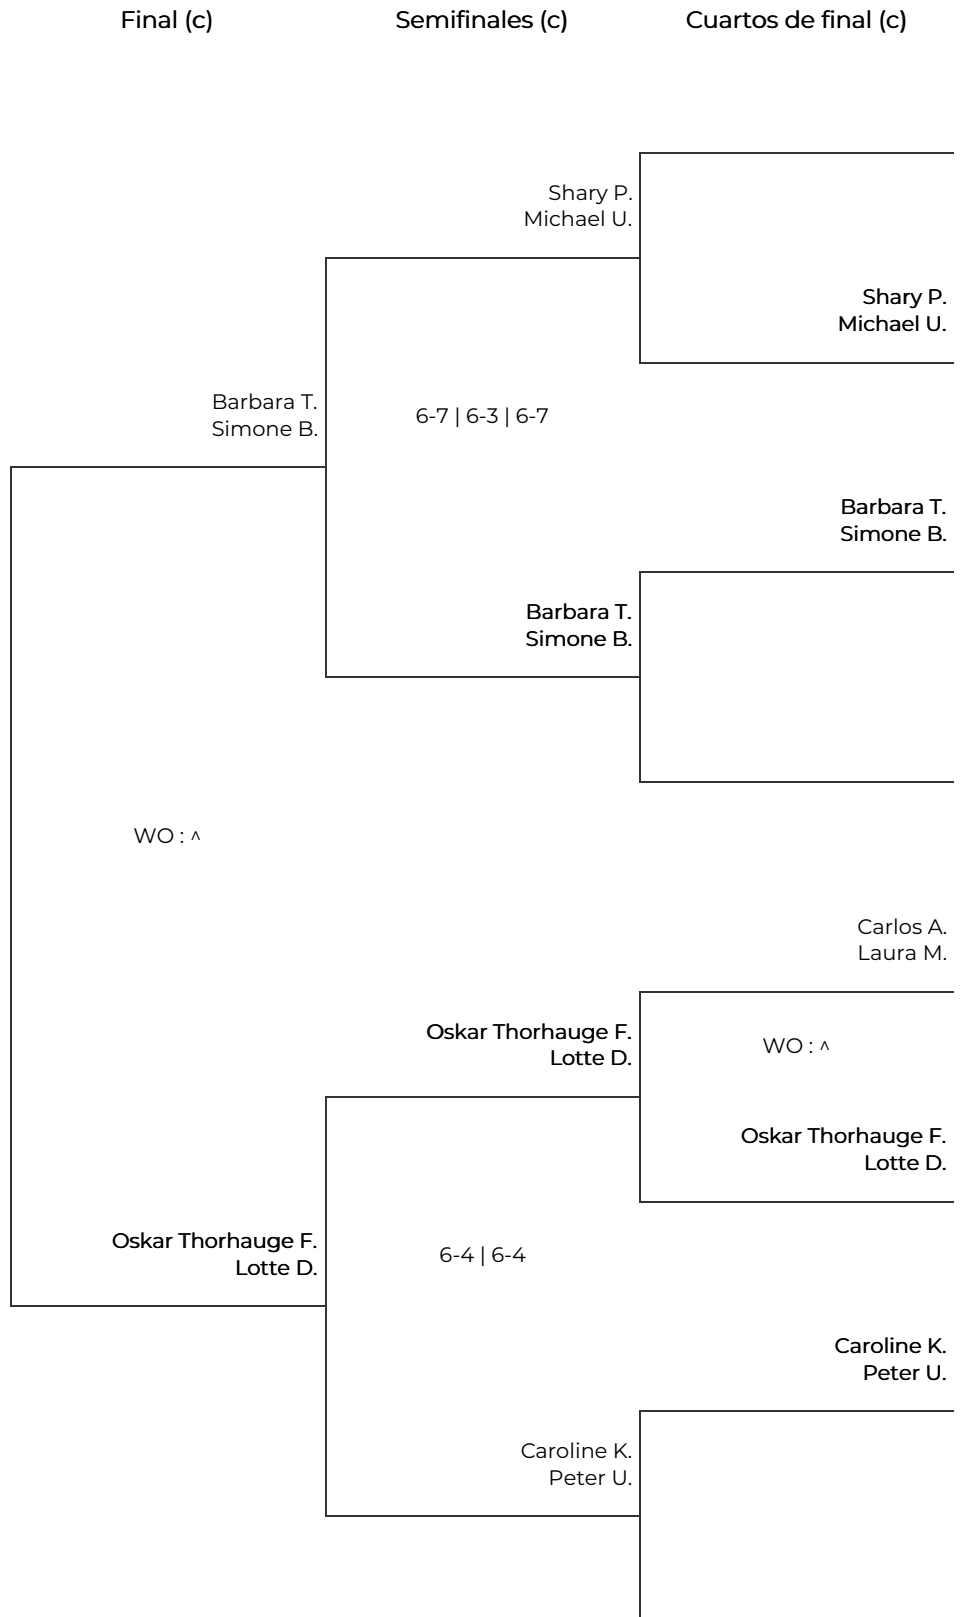

II CONNECTING COMMUNITY PADEL OPEN

Fase final. MIXTO A

II CONNECTING COMMUNITY PADEL OPEN

Fase final. MIXTO A

Octavos de final		Cuartos de final		Semifinales		Final	
1	Carmen Lopez Alvaro Hevilla	Carmen L. Alvaro H.					
2	BYE		6-3 7-6	Carmen L. Alvaro H.			
3	Shary Pizzol Michael Uberti	Andrea P. Giovanna R.					
4	Andrea Palermo Giovanna Rigato		3-6 1-6		6-1 6-2	Carmen L. Alvaro H.	
5	Patrick Markussen Stefhanie Meyer	Patrick M. Stefhanie M.					
6	BYE		2-6 7-5 6-2	Patrick M. Stefhanie M.			
7	Barbara Tonon Simone Brunello	Barbara T. Simone B.					
8	BYE					4-6 6-3 6-4	
9	Carlos Alvarez Laura Muñiz	Carlos A. Laura M.					
10	BYE		1-6 6-4 5-7	Giorgia P. Andrea R.			
11	Giorgia Pistocchi Andrea Romagnoli	Giorgia P. Andrea R.					
12	Oskar Thorhauge Flambart Lotte Dokkedal		6-1 6-0		1-6 3-6	Yanina G. Tomas G.	
13	Caroline Korsaa Peter Ulrichsen	Caroline K. Peter U.					
14	BYE		0-6 1-6	Yanina G. Tomas G.			
15	Yanina Ghezzi Tomas Gallardo	Yanina G. Tomas G.					
16	BYE						