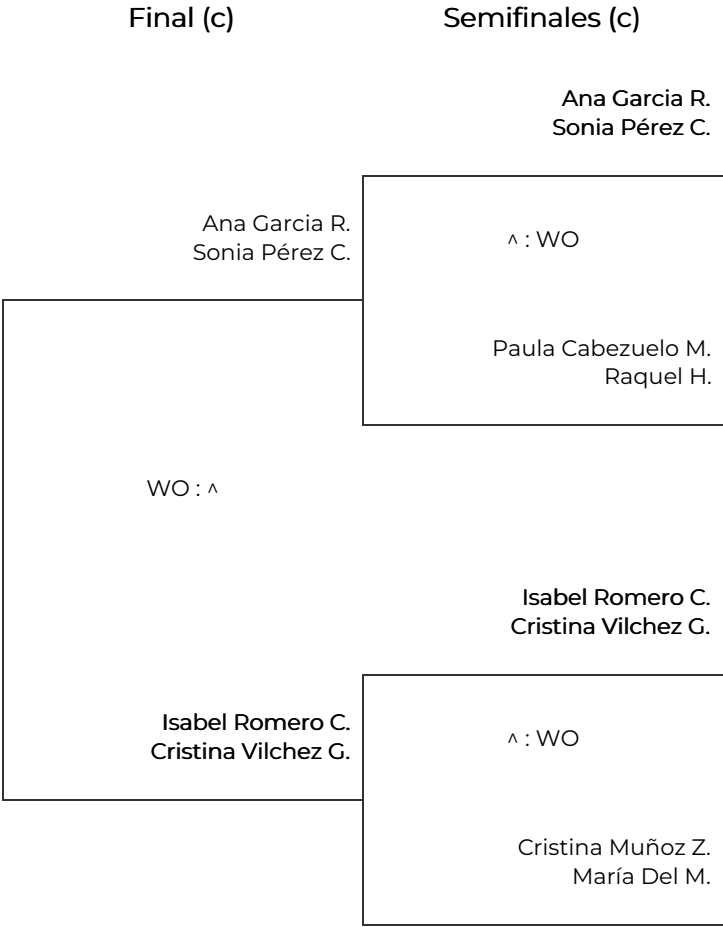

LIGA GRANADA PADEL MASTER 2026
Playoff 4ª Femenina - Liga Padel Master. 4ª
Femenina

LIGA GRANADA PADEL MASTER 2026

Playoff 4ª Femenina - Liga Padel Master. 4ª Femenina

Cuartos de final

Semifinales

Final

1	Ana Garcia Roldan Sonia Pérez Castellano	Esmeralda C. Eva Toledo V.	
2	Esmeralda Crespo Eva Toledo Verdugo	1-6 2-6	Nerea Rodriguez V. Priscila Callejon R.
3	Paula Cabezuelo Martinez Raquel Higueras	Nerea Rodriguez V. Priscila Callejon R.	6-4 3-6 7-5
4	Nerea Rodriguez Velázquez Priscila Callejon Romero	6-3 1-6 4-6	
5	Isabel Romero Contreras Cristina Vilchez Garcia	Sandra Reinoso O. Arlett Díaz Z.	María Pérez R. Isabel lañez P.
6	Sandra Reinoso Ortega Arlett Díaz Zurita	4-6 1-6	
7	María Pérez Rojas Isabel lañez Parra	6-7 4-6	
8	Cristina Muñoz Zapata María Del Mar Olmo Gutiérrez	6-0 6-0	