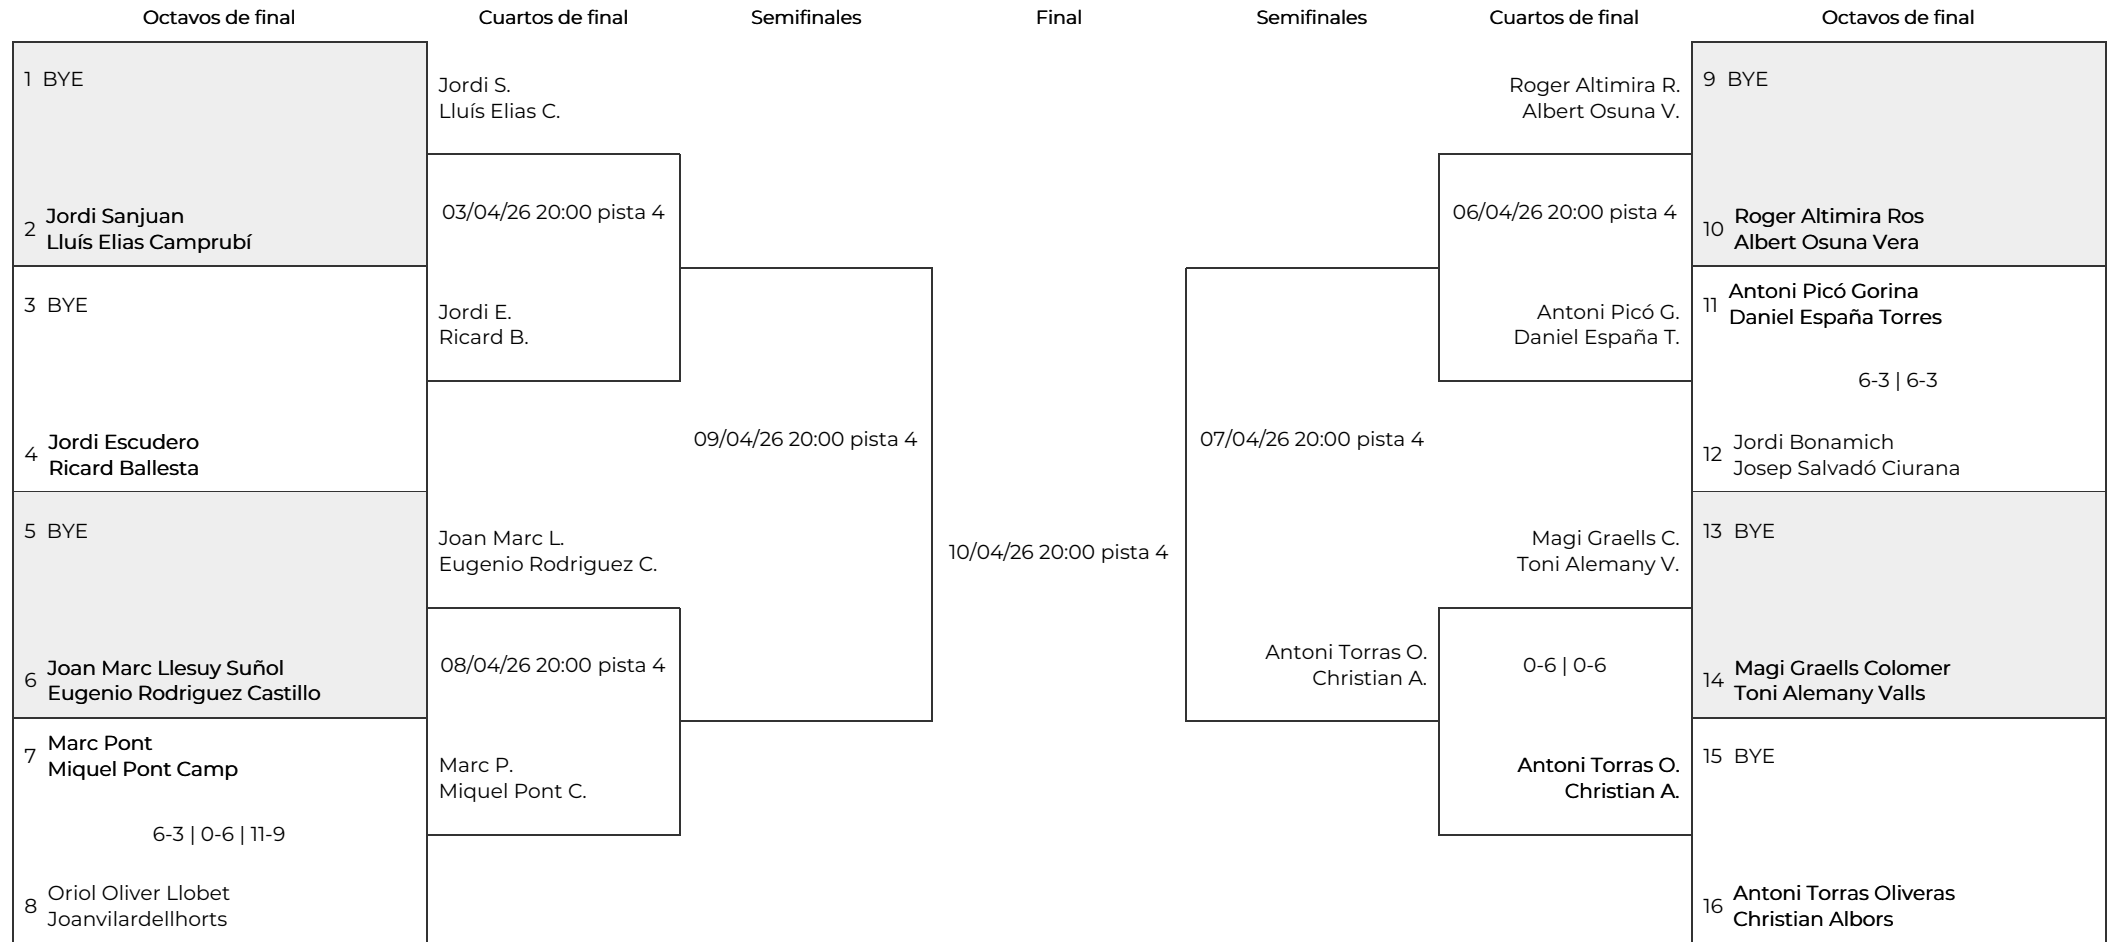

SOCIAL DE PÀDEL  
Cuadro de consolación. Masculina

6-3 | 0-6 | 11-9

6-3 | 6-3