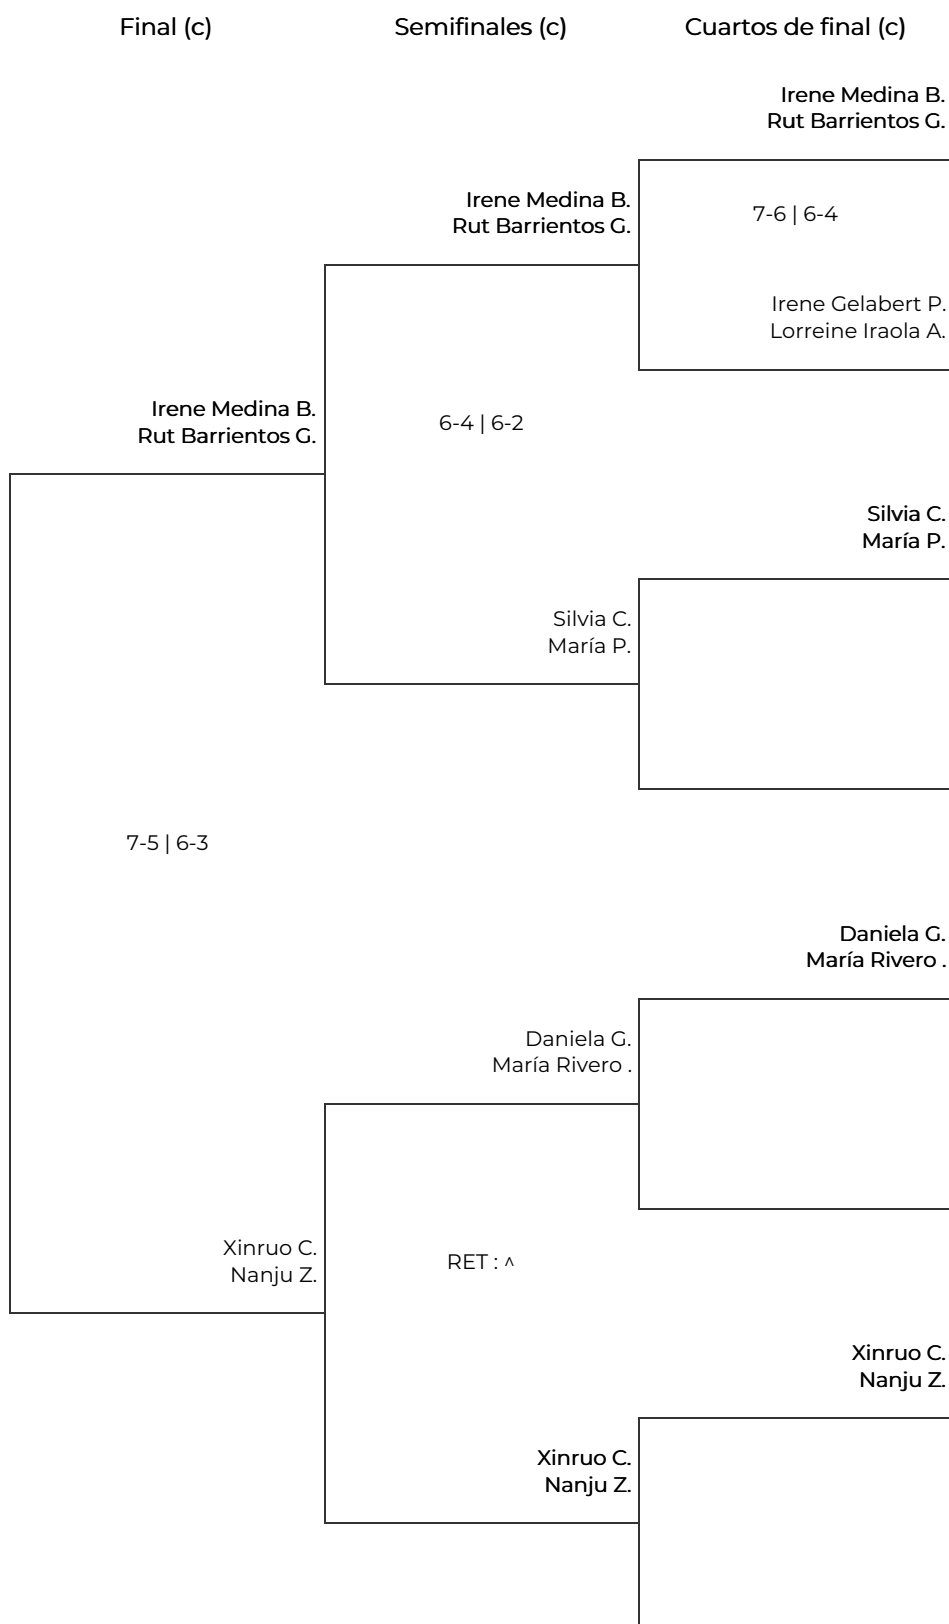

NICK CLUB PADEL BARCELONA (BARCELONA, ESPAÑA)

Fase final. 2ª FEMENINA

NICK CLUB PADEL BARCELONA (BARCELONA, ESPAÑA)

Fase final. 2ª FEMENINA

Octavos de final		Cuartos de final		Semifinales		Final	
1	Elena Manukhina Paula 7-5 6-3	Elena M. Paula					
2	Irene Medina Bacete Rut Barrientos Grima	6-0 6-0	Elena M. Paula				
3	Irene Gelabert Paris Lorreine Iraola Acevedo	Irene Gelabert P. Lorreine Iraola A.					
4	BYE			1-6 1-6		Estela Arús Á. Giovanna H.	
5	Silvia Callis María Peñaranda	Silvia C. María P.					
6	BYE	0-6 0-6	Estela Arús Á. Giovanna H.				
7	BYE	Estela Arús Á. Giovanna H.					
8	Estela Arús Álvarez Giovanna Henríquez					4-6 6-3 10-8	
9	Daniela Grespan María Rivero 3-6 6-2 4-10	Nati Cala H. Maite R.					
10	Nati Cala Hierro Maite Ramos	5-7 1-6	Belen L. Gabriela Durban B.				
11	Belen Lopez Gabriela Durban Batllori	Belen L. Gabriela Durban B.					
12	BYE			3-6 4-6		Carla Gimenez V. Maria H.	
13	Xinruo Cheng Nanju Zhang	Xinruo C. Nanju Z.					
14	BYE	0-6 0-6	Carla Gimenez V. Maria H.				
15	BYE	Carla Gimenez V. Maria H.					
16	Carla Gimenez Vives Maria Hidalgo						