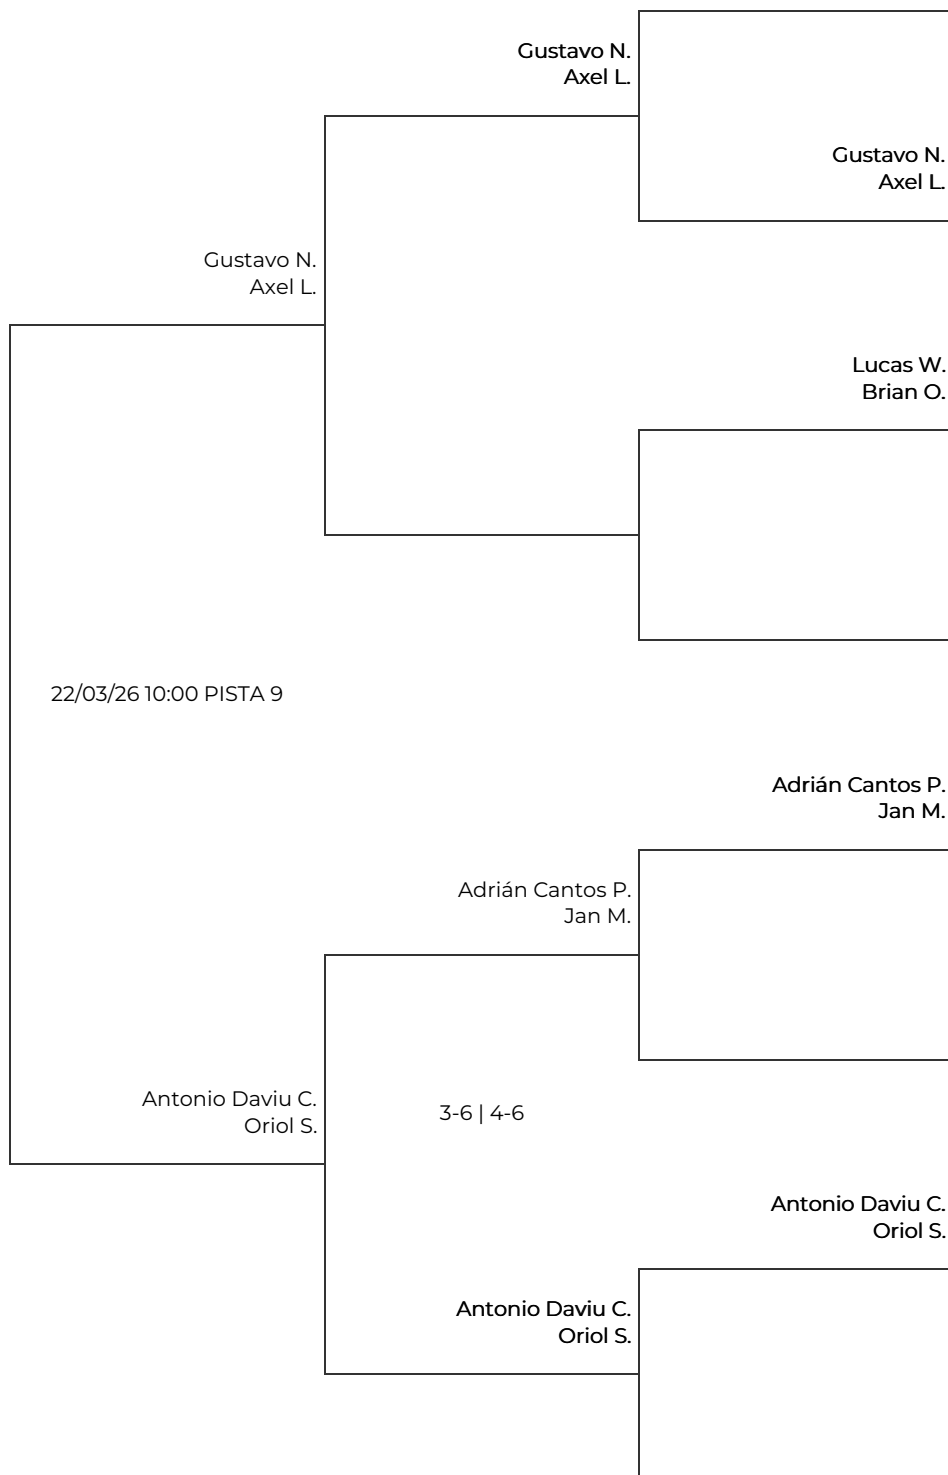

OPEN BELA ALPINE CUP  
CUADRO 2ª MASCULINA. 2a categoría Masculina

Final (c)

Semifinales (c)

Cuartos de final (c)

# OPEN BELA ALPINE CUP