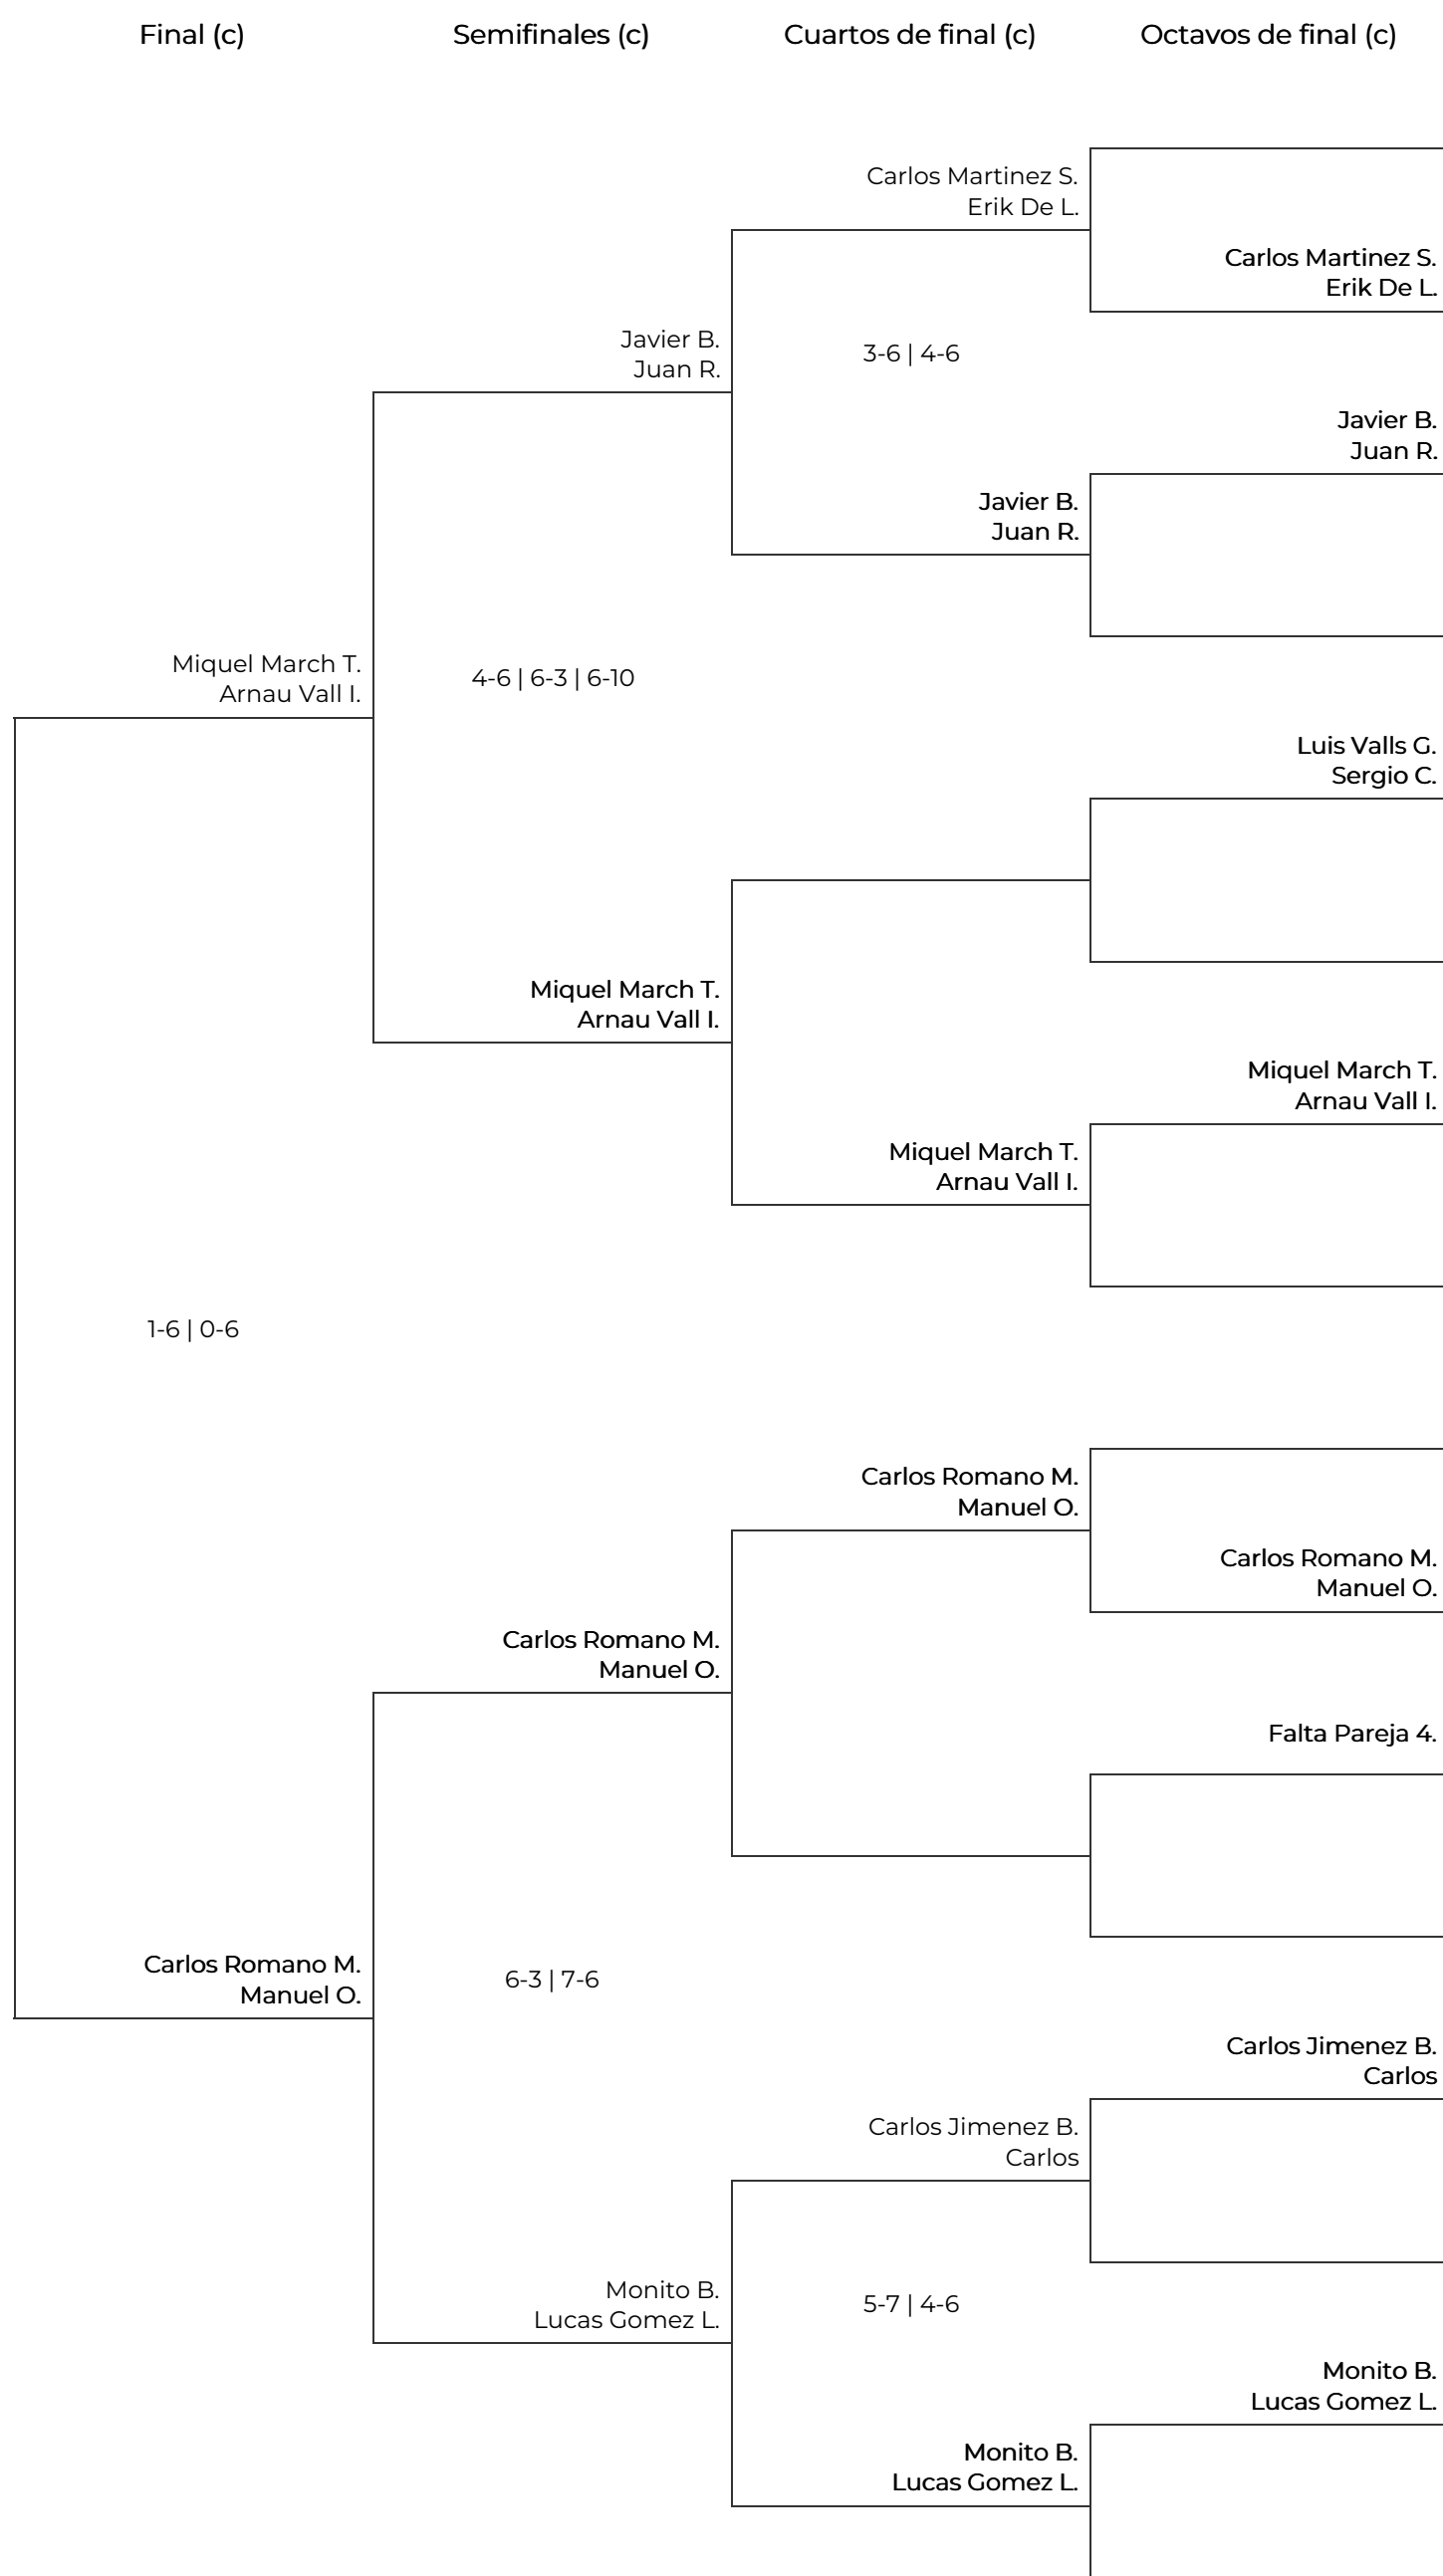

OPEN BELA ALPINE CUP
 CUADRO 4ª MASCULINA. 4a categoría Masculina

OPEN BELA ALPINE CUP
CUADRO 4ª MASCULINA. 4a categoría Masculina

| Dieciseisavos de final | | Octavos de final | | Cuartos de final | | Semifinales | | Final | |
|------------------------|---|--|--|--|--|--|--|-------------------------------------|--|
| 1 | Mark-Bryan Abucay U./Roberto Pérez B. | Mark-Bryan Abucay U. Roberto Pérez B. | | | | | | | |
| 2 | BYE | 6-4 6-3 | | Mark-Bryan Abucay U. Roberto Pérez B. | | | | | |
| 3 | Constantine S./Serhii B. 6-4 6-2 | Constantine S. Serhii B. | | | | | | | |
| 4 | Carlos Martinez S./Erik De L. | | | 6-3 6-3 | | Mark-Bryan Abucay U. Roberto Pérez B. | | | |
| 5 | Alex Gil G./Alberto Navarro C. | Alex Gil G. Alberto Navarro C. | | | | | | | |
| 6 | BYE | 6-4 7-6 | | Alex Gil G. Alberto Navarro C. | | | | | |
| 7 | Javier B./Juan R. | Javier B. Juan R. | | | | | | | |
| 8 | BYE | | | | | 2-6 2-6 | | Norman C. Adil T. | |
| 9 | Luis Valls G./Sergio C. | Luis Valls G. Sergio C. | | | | | | | |
| 10 | BYE | WO : ^ | | Daniel Marín H. Solano Wiger L. | | | | | |
| 11 | Daniel Marín H./Solano Wiger L. | Daniel Marín H. Solano Wiger L. | | | | | | | |
| 12 | BYE | | | 2-6 5-7 | | Norman C. Adil T. | | | |
| 13 | Norman C./Adil T. | Norman C. Adil T. | | | | | | | |
| 14 | BYE | 6-1 6-2 | | Norman C. Adil T. | | | | | |
| 15 | Miquel March T./Arnau Vall I. | Miquel March T. Arnau Vall I. | | | | | | | |
| 16 | BYE | | | | | | | 22/03/26 11:00 PISTA 7 | |
| 17 | Rubén Bernal L./Marc Valls G. | Rubén Bernal L. Marc Valls G. | | | | | | | |
| 18 | BYE | 6-3 6-3 | | Rubén Bernal L. Marc Valls G. | | | | | |
| 19 | Carlos Romano M./Manuel O. 5-7 1-6 | Dmitrii K. Sergei D. | | | | | | | |
| 20 | Dmitrii K./Sergei D. | | | 5-7 4-6 | | Raúl Núñez R. Alby Lorenzo E. | | | |
| 21 | Raúl Núñez R./Alby Lorenzo E. | Raúl Núñez R. Alby Lorenzo E. | | | | | | | |
| 22 | BYE | ^ : WO | | Raúl Núñez R. Alby Lorenzo E. | | | | | |
| 23 | Eloi G./Hugo Álvarez J. | Falta Pareja 4. | | | | | | | |
| 24 | BYE | | | | | 2-6 4-6 | | Francesco De P. Alessandro De P. | |
| 25 | Jose Garcia C./Francesc Moya T. | Jose Garcia C. Francesc Moya T. | | | | | | | |
| 26 | BYE | 6-3 6-3 | | Jose Garcia C. Francesc Moya T. | | | | | |
| 27 | Carlos Jimenez B./Carlos | Carlos Jimenez B. Carlos | | | | | | | |
| 28 | BYE | | | 2-6 2-6 | | Francesco De P. Alessandro De P. | | | |
| 29 | Francesco De P./Alessandro De P. | Francesco De P. Alessandro De P. | | | | | | | |
| 30 | BYE | 6-0 6-2 | | Francesco De P. Alessandro De P. | | | | | |
| 31 | Monito B./Lucas Gomez L. | Monito B. Lucas Gomez L. | | | | | | | |
| 32 | BYE | | | | | | | | |