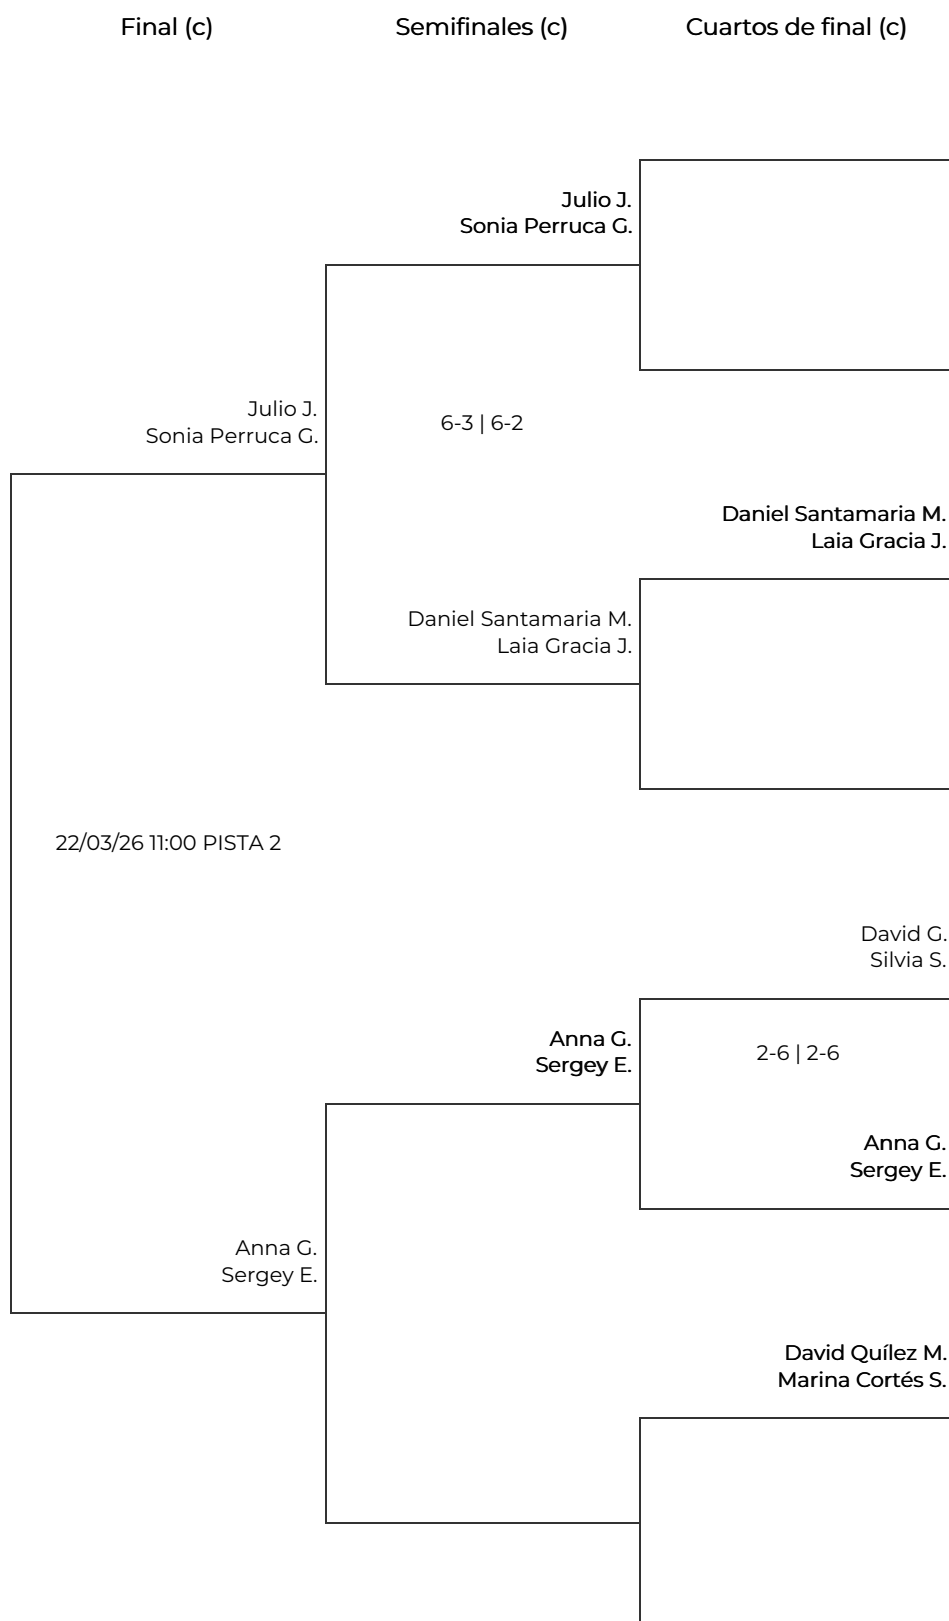

OPEN BELA ALPINE CUP
CUADRO 4ª MIXTA. 4a categoría Mixta

OPEN BELA ALPINE CUP

CUADRO 4ª MIXTA. 4a categoría Mixta

Octavos de final		Cuartos de final		Semifinales		Final	
1	Xavier Muñoz Nane	Xavier M. Nane					
2	BYE	6-3 6-4	Xavier M. Nane				
3	Valeria Nicola Victor Nieves Lopez	Julio J. Sonia Perruca G.					
	WO : ^						
4	Julio Jemez Sonia Perruca Garcia			1-6 6-2 10-4	Xavier M. Nane		
5	Daniel Santamaria Martinez Laia Gracia Jorda	Daniel Santamaria M. Laia Gracia J.					
6	BYE	7-5 4-6 5-10	Davide F. Anastasia Aleksandrovna S.				
7	Davide Fusciani Anastasia Aleksandrovna Szumik	Davide F. Anastasia Aleksandrovna S.					
8	BYE						22/03/26 11:00 PISTA 9
9	David González Silvia Salinas	David G. Silvia S.					
10	BYE	2-6 1-6	Estefania Cedeño R. Pablo S.				
11	Estefania Cedeño Ruiz Pablo Suárez	Estefania Cedeño R. Pablo S.					
	6-4 6-2						
12	Anna Gudkova Sergey Eronin			7-5 2-6 10-2	Estefania Cedeño R. Pablo S.		
13	Gabriel Marquina Ana Garcia Guevara	Gabriel M. Ana Garcia G.					
14	BYE	6-0 6-2	Gabriel M. Ana Garcia G.				
15	David Quílez Muñoz Marina Cortés Suñé	David Quílez M. Marina Cortés S.					
16	BYE						