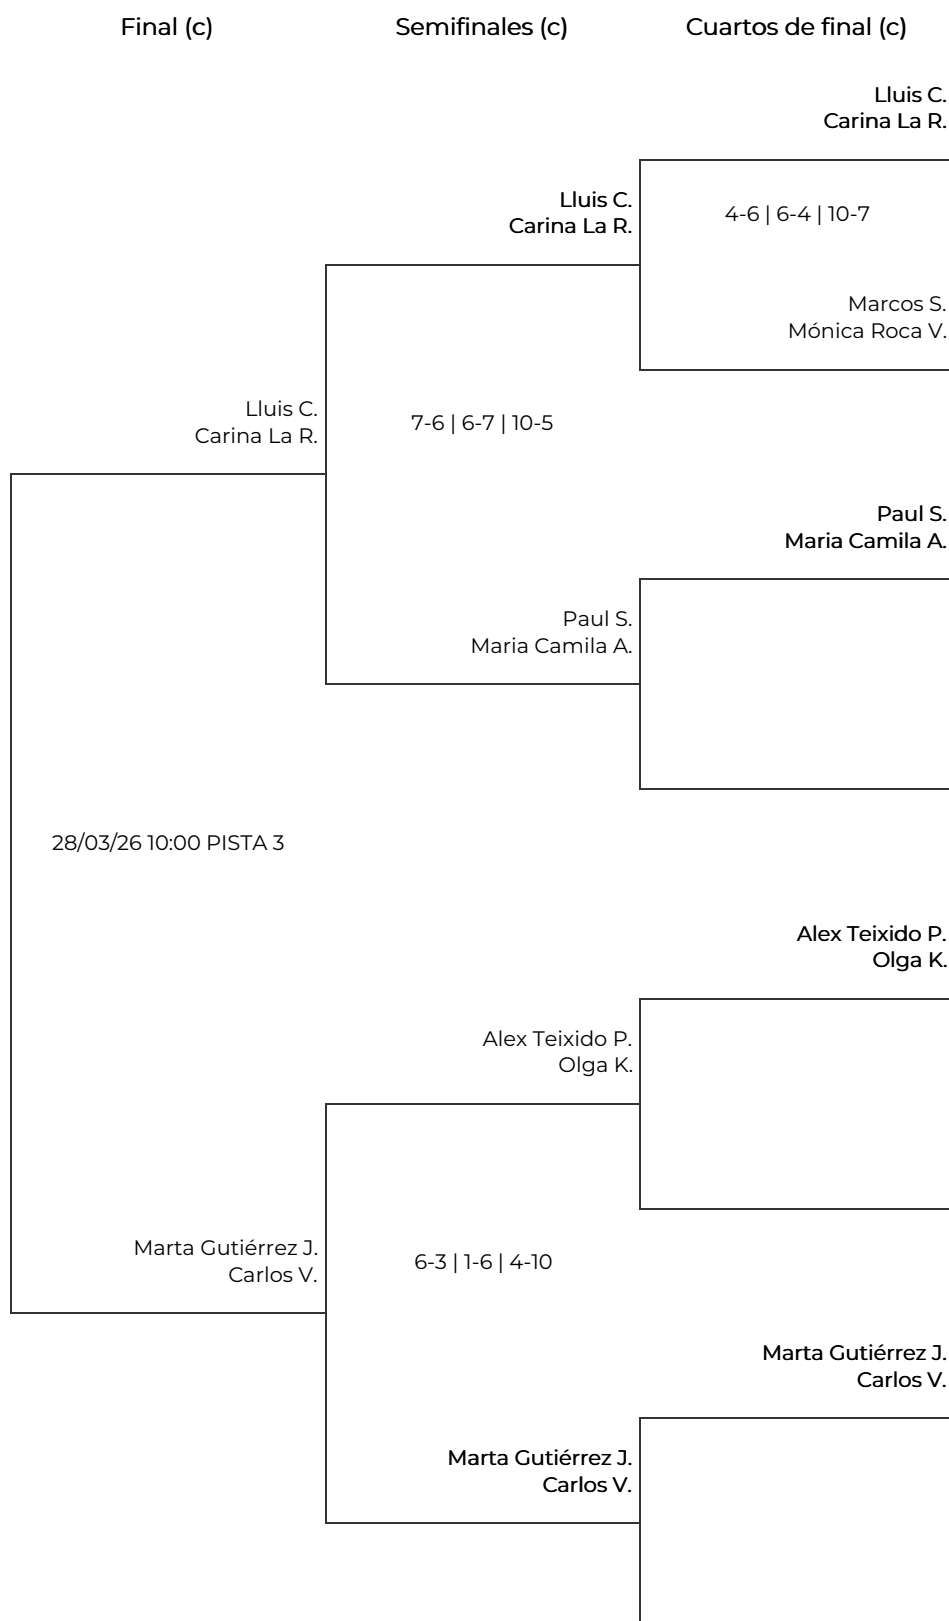

1A PROVA MIXTE IV CIRCUIT ROLLUP DE PADEL

2026

Fase final. 2A MIXTE

1A PROVA MIXTE IV CIRCUIT ROLLUP DE PADEL

2026

Fase final. 2A MIXTE

Octavos de final		Cuartos de final		Semifinales		Final	
1	Lluís Cardona Carina La Rosa	Lluís C. Carina La R.					
2	BYE		3-6 2-6	Eva Lavado M. Francisco Alfonso L.			
3	Eva Lavado Martín Francisco Alfonso Lázaro	Eva Lavado M. Francisco Alfonso L.					
	6-3 3-6 10-8						
4	Marcos Sierra Mónica Roca Vallejo			2-6 1-6	Wilson G. Melisa A.		
5	Wilson Grippi Melisa Archain	Wilson G. Melisa A.					
6	BYE		7-6 1-6 10-6	Wilson G. Melisa A.			
7	Paul Sweeney Maria Camila Acosta Amador	Paul S. Maria Camila A.					
8	BYE					3-6 7-5 10-6	
9	Marta Filella Cunill Lluís Sans	Marta Filella C. Lluís S.					
	6-1 6-1						
10	Alex Teixido Ponsa Olga Klevaichuk		0-6 4-6	Álvaro García G. Isabel C.			
11	Álvaro García García Isabel Campos	Álvaro García G. Isabel C.					
12	BYE			4-6 6-4 5-10	Elisabet Patxot S. Toni Palleja G.		
13	Elisabet Patxot Sistach Toni Palleja Guillen	Elisabet Patxot S. Toni Palleja G.					
14	BYE		6-3 3-6 10-7	Elisabet Patxot S. Toni Palleja G.			
15	BYE	Marta Gutiérrez J. Carlos V.					
16	Marta Gutiérrez Jó Carlos Vitores						