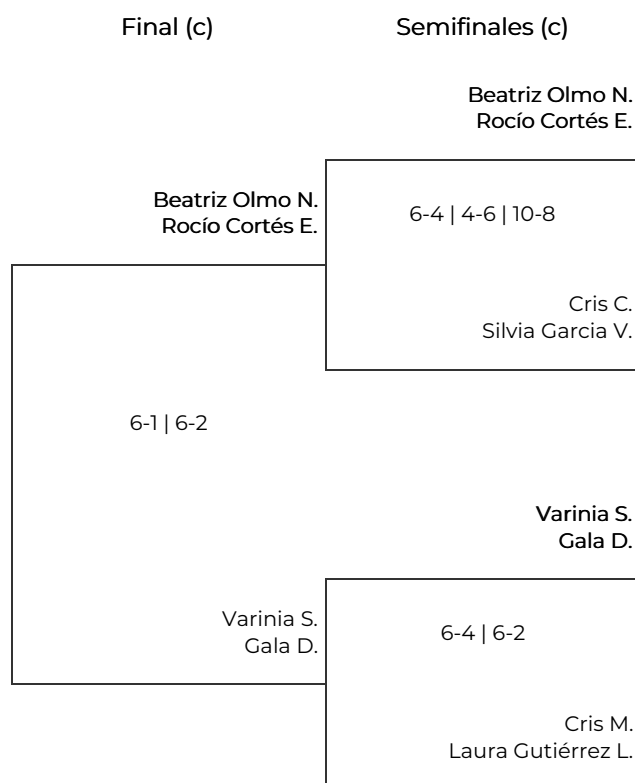

III Women Padel Oysho 2026 en el NAC Nueva  
Alcántara Club - Marbella  
1a Femenina. 1a Femenina

# III Women Padel Oysho 2026 en el NAC Nueva Alcántara Club - Marbella