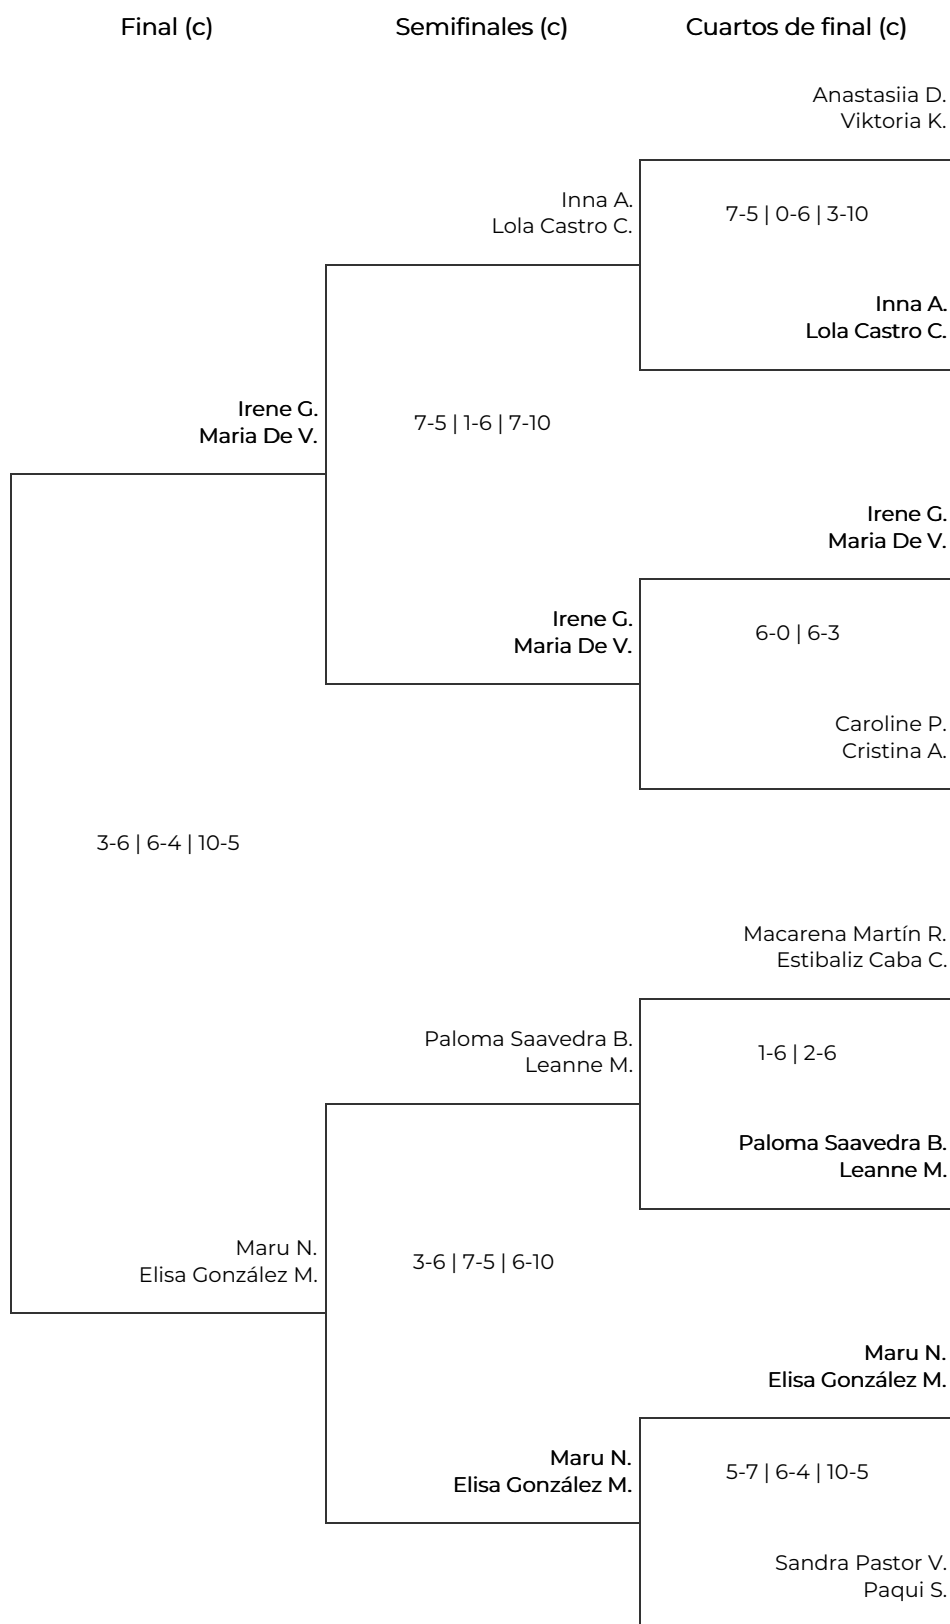

III Women Padel Oysho 2026 en el NAC Nueva
 Alcántara Club - Marbella
 3a Femenina - Drive. 3a Femenina - Drive

III Women Padel Oysho 2026 en el NAC Nueva Alcántara Club - Marbella

3a Femenina - Drive. 3a Femenina - Drive

Octavos de final		Cuartos de final		Semifinales		Final	
1	Magali Esperante Silvia Swinkels López 6-1 6-1	Magali E. Silvia Swinkels L.					
2	Inna Agapova Lola Castro Castillo 6-2 6-1	6-2 6-1		Magali E. Silvia Swinkels L.			
3	Anastasiia Demishkevych Viktoria Kirilenko 2-6 2-6	Helena R. Silviya S.					
4	Helena Ritson Silviya Spasova 6-2 7-5			6-2 7-5		Magali E. Silvia Swinkels L.	
5	Maru Navarro Elisa González Montaña 3-6 4-6	Estela Serrano B. Marketa V.					
6	Estela Serrano Ballesteros Marketa Vlkova 6-4 6-7 8-10	6-4 6-7 8-10		Sara Furest P. Inmaculada Corbacho D.			
7	Sara Furest Páez Inmaculada Corbacho Domínguez 6-2 4-6 10-7	Sara Furest P. Inmaculada Corbacho D.					
8	Irene Gonzalez Maria De Vargas 2-6 5-7					2-6 5-7	
9	Liis Luks Kat Dyakova 6-4 1-6 10-7	Liis L. Kat D.					
10	Macarena Martín Rocha Estibaliz Caba Cantero 2-6 3-6	2-6 3-6		Natalia R. Natalia P.			
11	Paloma Saavedra Becerra Leanne Meuwese 6-3 4-6 6-10	Natalia R. Natalia P.					
12	Natalia Romero Natalia Paulete 6-4 4-6 7-10			6-4 4-6 7-10		Andrea Hernández R. Maria Guerrero L.	
13	Katalin Monostori Nina Eriksson 6-4 4-6 10-6	Katalin M. Nina E.					
14	Caroline Pagela Cristina Ariza 3-6 3-6	3-6 3-6		Andrea Hernández R. Maria Guerrero L.			
15	Sandra Pastor Vega Paqui Sabina 3-6 4-6	Andrea Hernández R. Maria Guerrero L.					
16	Andrea Hernández Romero Maria Guerrero Leiva						