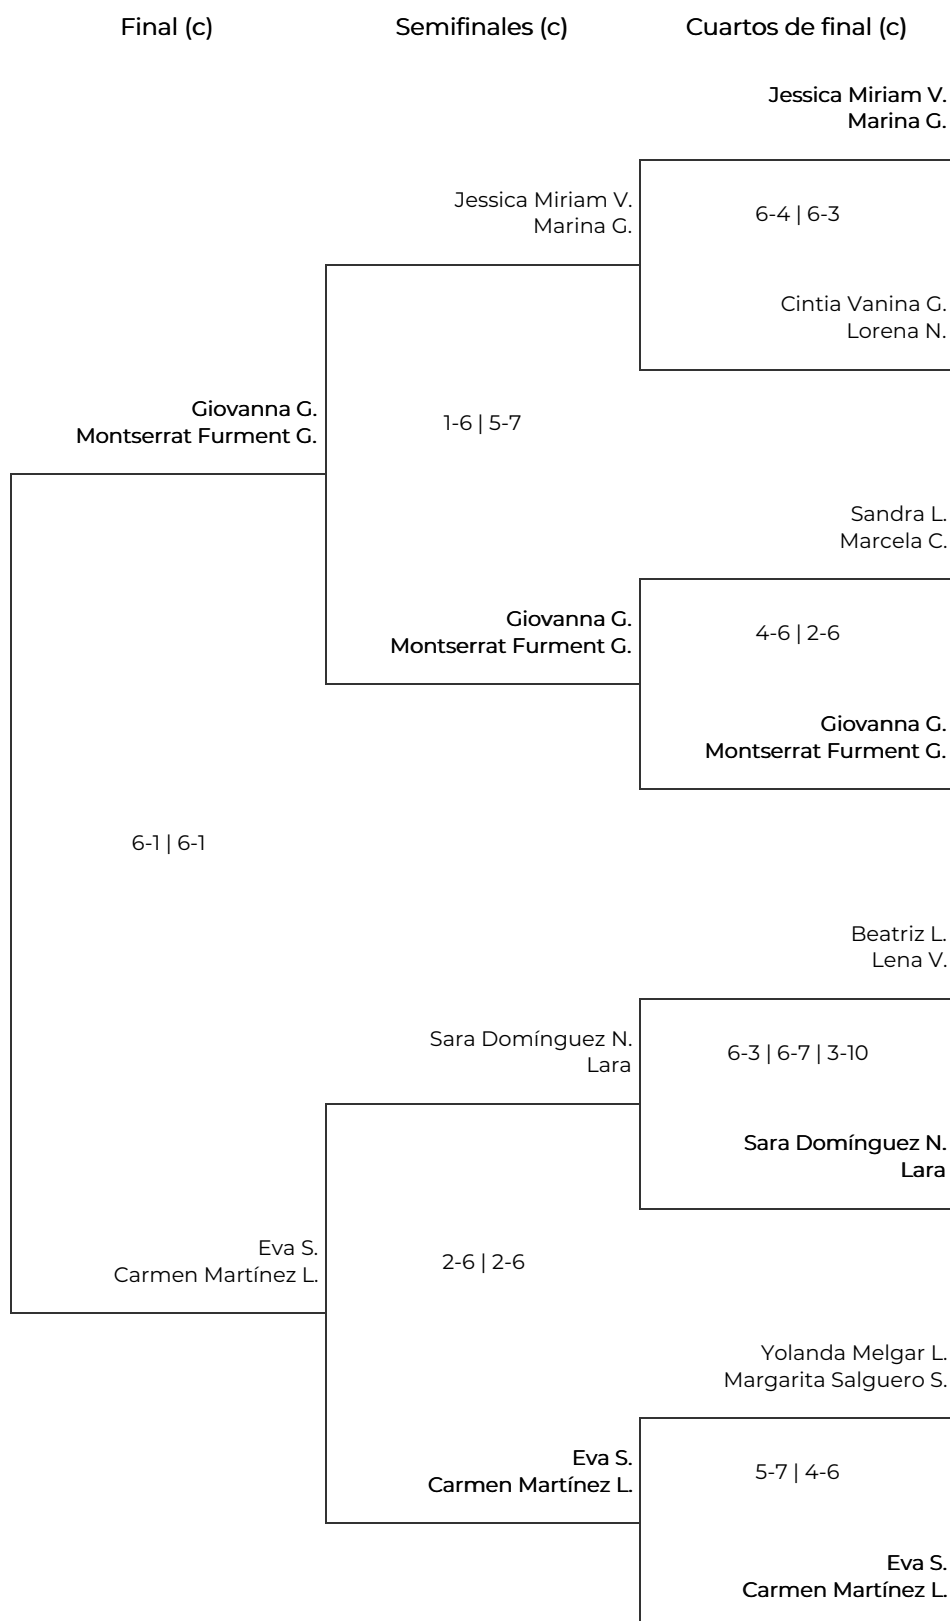

III Women Padel Oysho 2026 en el NAC Nueva
 Alcántara Club - Marbella
 4a Femenina - Revés. 4a Femenina - Revés

III Women Padel Oysho 2026 en el NAC Nueva Alcántara Club - Marbella

4a Femenina - Revés. 4a Femenina - Revés

Octavos de final		Cuartos de final		Semifinales		Final	
1	Jessica Miriam Van Heteren Marina Gómez-Guadalupe 5-7 6-7	Adele M. Sandra L.					
2	Adele Merifield Sandra Littorin	6-7 7-6 9-11	Eva K. Jessica N.				
3	Sandra Larsen Marcela Cosma 2-6 1-6	Eva K. Jessica N.					
4	Eva Kraus Jessica Nordstrom			3-6 4-6	Alba Rodríguez G. Sara Ruíz V.		
5	Alba Rodríguez Gallardo Sara Ruíz Vargas 6-3 6-4	Alba Rodríguez G. Sara Ruíz V.					
6	Giovanna Guarino Montserrat Furment Giner 6-2 6-0			Alba Rodríguez G. Sara Ruíz V.			
7	Catalina Melo Mariana Chatard 2-6 6-4 10-4	Catalina M. Mariana C.					
8	Eva Squarcia Carmen Martínez López					6-4 6-4	
9	Beatriz Ligeró Lena Vogler 1-6 2-6	Ellen B. Anastasiia G.					
10	Ellen Berden Anastasiia Gavrilova 4-6 4-6			Arina S. Greta L.			
11	Cintia Vanina Gómez Marioli Lorena Natalucci 1-6 6-7	Arina S. Greta L.					
12	Arina Svarts Greta Luiste			6-3 6-3	Arina S. Greta L.		
13	Yomara Crespo Escaño Olatz Leaniz Diez 4-6 6-3 10-7	Yomara Crespo E. Olatz Leaniz D.					
14	Sara Domínguez Nicolau Lara 0-6 2-6			Sandra F. Gisela Q.			
15	Sandra Flores Gisela Quirch 6-0 6-2	Sandra F. Gisela Q.					
16	Yolanda Melgar Lopez Margarita Salguero Sanchez						