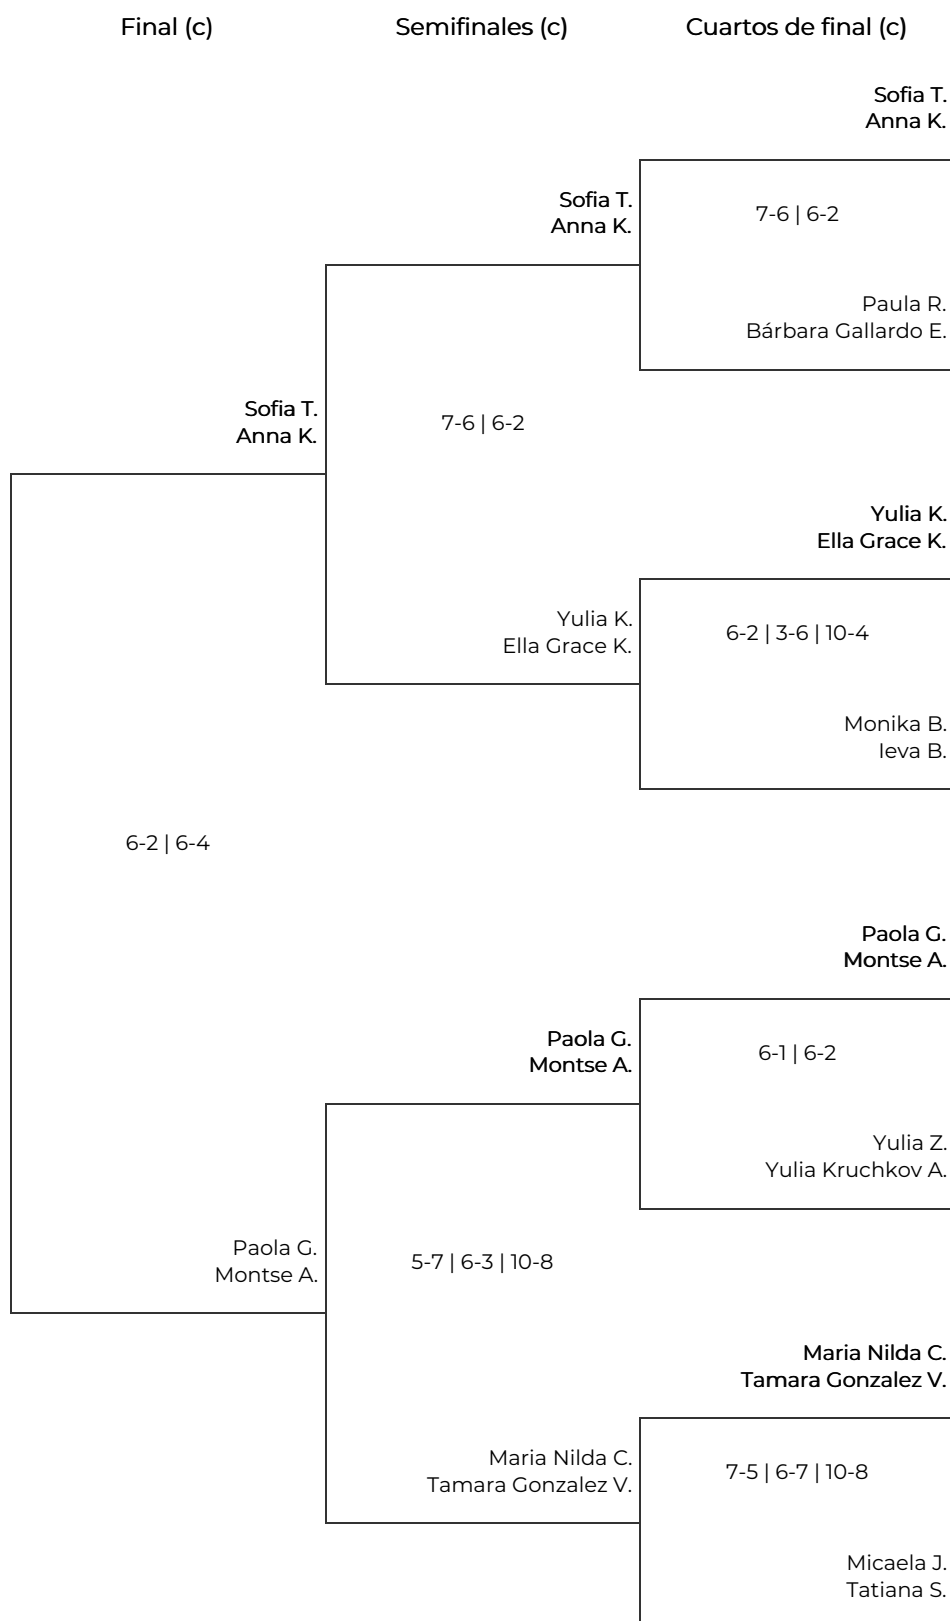

III Women Padel Oysho 2026 en el NAC Nueva
Alcántara Club - Marbella
3a Femenina - Revés. 3a Femenina - Revés

III Women Padel Oysho 2026 en el NAC Nueva Alcántara Club - Marbella

3a Femenina - Revés. 3a Femenina - Revés

Octavos de final		Cuartos de final		Semifinales		Final	
1	Inés Fernández Cornelia Jurca	Inés F. Cornelia J.					
2	BYE	6-3 6-2	Inés F. Cornelia J.				
3	BYE	Yulia K. Ella Grace K.					
4	Yulia Kapranova Ella Grace Kinnear			4-6 3-6	Holly R. Charlotte H.		
5	Holly Ramsay Charlotte Heuvelings	Holly R. Charlotte H.					
	5-7 6-2 10-8						
6	Paola Gugliotta Montse Amigo	5-7 6-4 10-2	Holly R. Charlotte H.				
7	Paula Rucklova Bárbara Gallardo Escarguel	Nadine H. Siobhan M.					
	3-6 3-6						
8	Nadine Hotz Siobhan Murnane					7-5 7-6	
9	Monika Butkute Ieva Butkute	Solenne S. Natalia C.					
	0-6 3-6						
10	Solenne Sourdeau Natalia Chashchina	7-5 6-4	Solenne S. Natalia C.				
11	Sofia Tysander Anna Kukina	Isabela G. Elina S.					
	2-6 2-6						
12	Isabela Garzon Elina Sjöberg			3-6 2-6	Tania F. Sheila A.		
13	Micaela Jazmin Tatiana Schapira	Vivien Van D. Maria G.					
	1-6 4-6						
14	Vivien Van Dijk Maria Golikova	6-7 6-2 8-10	Tania F. Sheila A.				
15	Tania Flores Sheila Aranguren	Tania F. Sheila A.					
	6-1 6-0						
16	Maria Nilda Caceres De Hornillos Tamara Gonzalez Valadez						