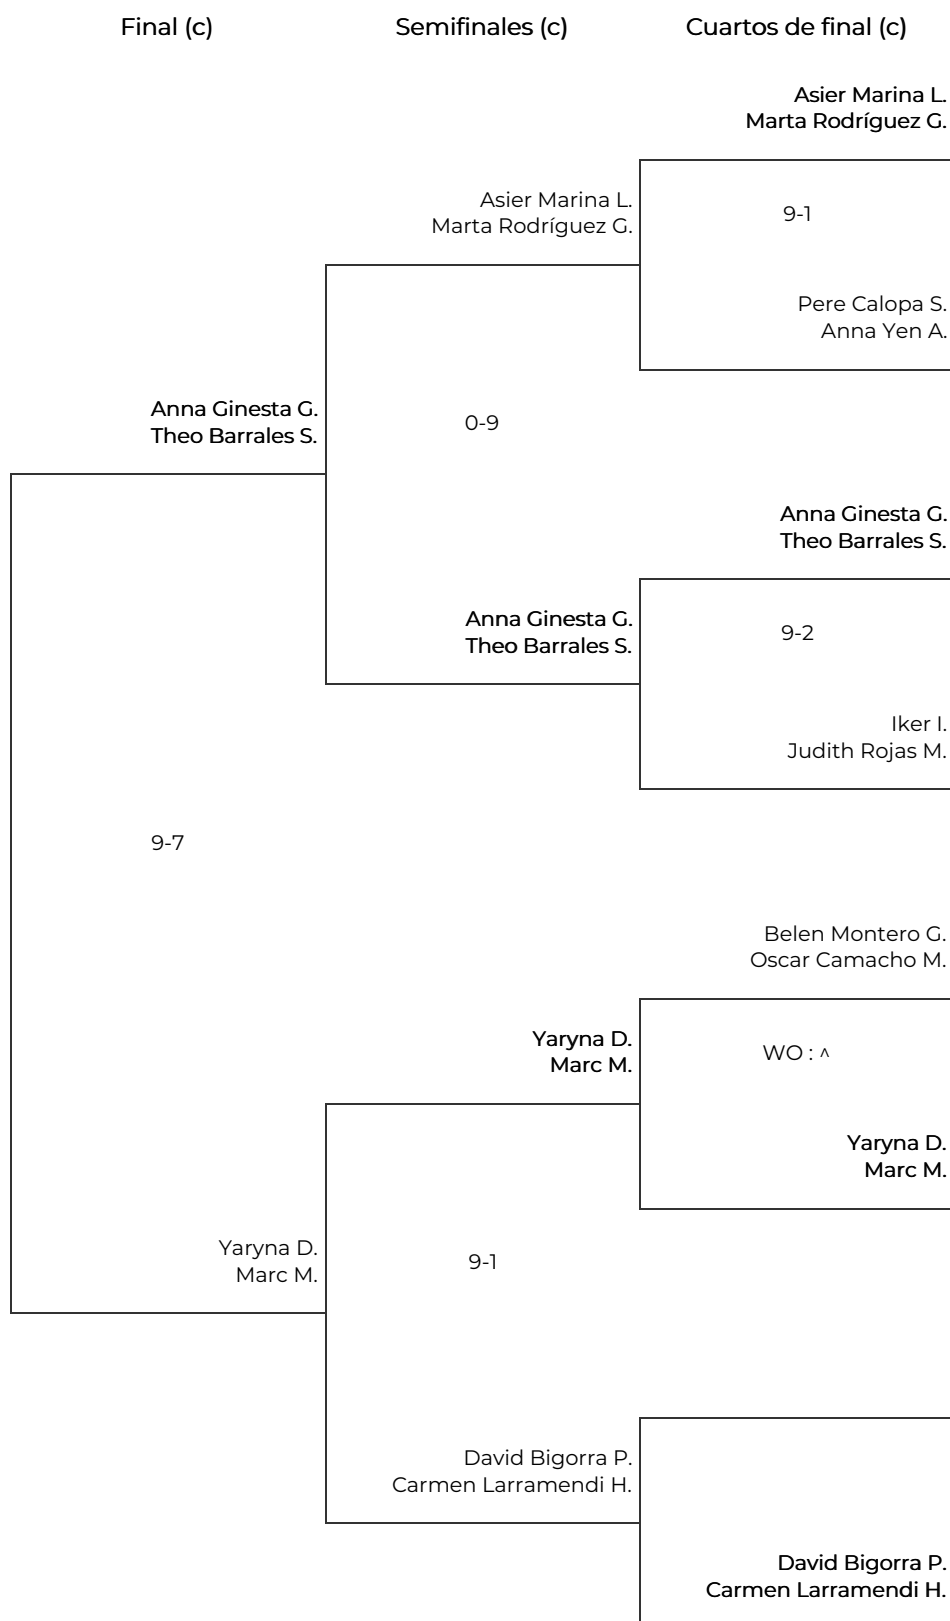

Oysho Smash Padel Open

Fase final. 3a Mixta

Oysho Smash Padel Open

Fase final. 3a Mixta

Octavos de final		Cuartos de final		Semifinales		Final	
1	Asier Marina López Marta Rodríguez García	Asier Marina L. Marta Rodríguez G.					
2	BYE	0-9		Belen L. Francisco Gracia C.			
3	Belen Lopez Francisco Gracia Cuartero	Belen L. Francisco Gracia C.					
	9-0						
4	Pere Calopa Sanahuja Anna Yen Alvarez Pla			9-8		Belen L. Francisco Gracia C.	
5	Anna Ginesta Gargallo Theo Barrales Serrano	Anna Ginesta G. Theo Barrales S.					
6	BYE	4-9		Oleksandr K. Ilona K.			
7	Oleksandr Kazakov Ilona Kazakova	Oleksandr K. Ilona K.					
	9-2						
8	Iker Iñiguez Judith Rojas Masllorens					6-0 6-1	
9	Belen Montero Garcia Oscar Camacho Martín	Belen Montero G. Oscar Camacho M.					
10	BYE	WO : ^		Rubén Martínez C. Nerea González R.			
11	Yaryna Duma Marc Moreno	Rubén Martínez C. Nerea González R.					
	6-9						
12	Rubén Martínez Castro Nerea González Romero			9-5		Rubén Martínez C. Nerea González R.	
13	BYE	BYE					
14	BYE			Maria Gonzalez O. Carlos Diaz B.			
15	David Bigorra Puente Carmen Larramendi Hernandez	Maria Gonzalez O. Carlos Diaz B.					
	7-9						
16	Maria Gonzalez Ortiz Carlos Diaz Bersabé						