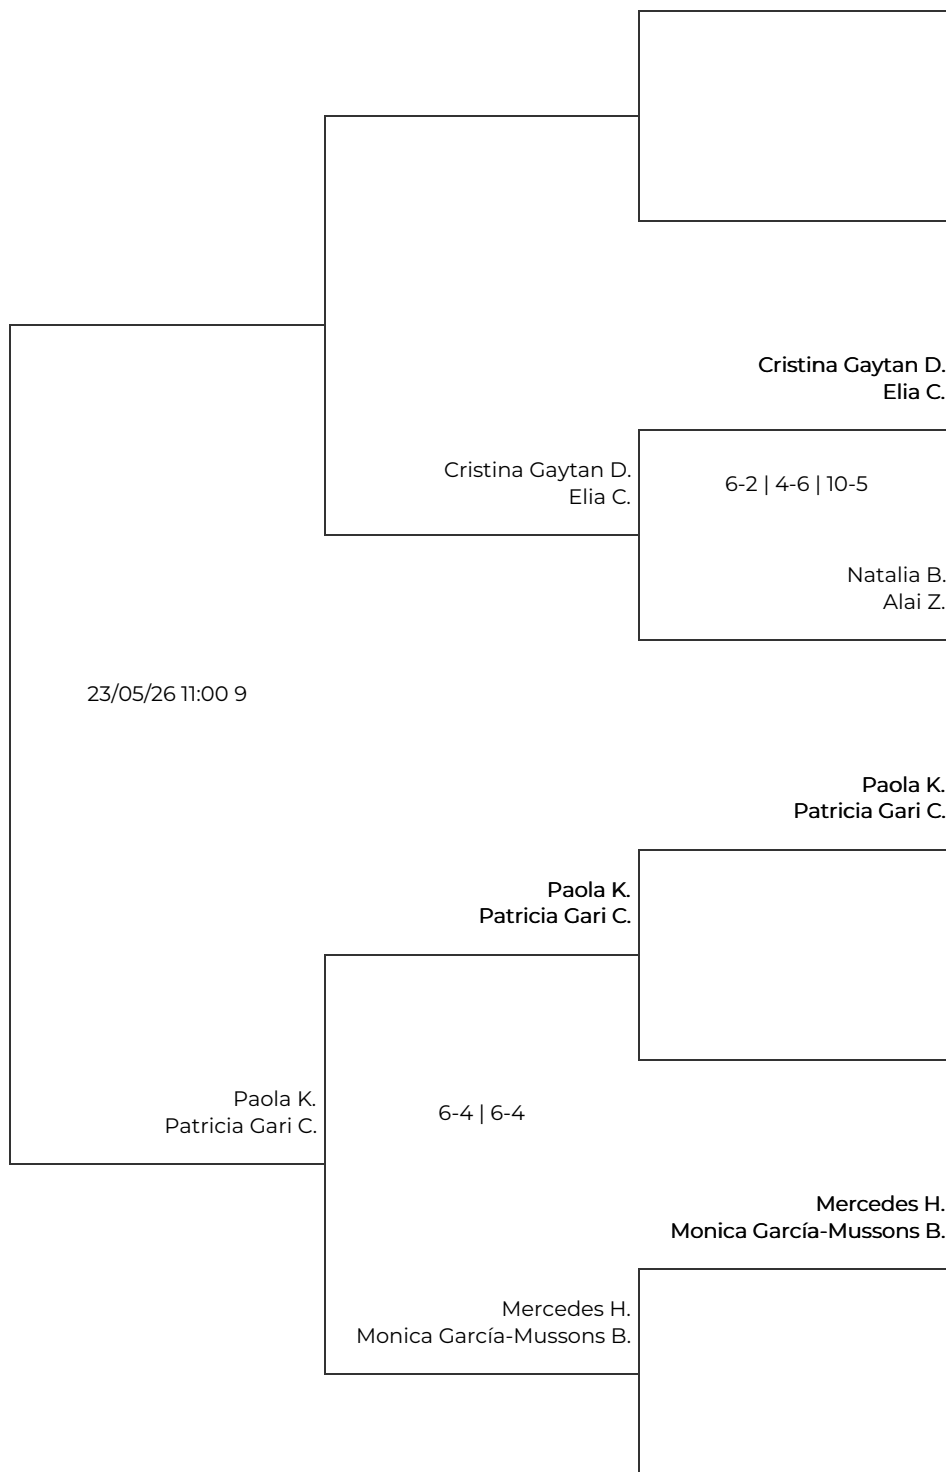

IV Prueba DKV Circuito Padel Publidedp en
Bamvolea Sant Just Padel
3a Femenina. 3a Femenina

Final (c)

Semifinales (c)

Cuartos de final (c)

IV Prueba DKV Circuito Padel Publidedp en Bamvolea Sant Just Padel

3a Femenina. 3a Femenina

Octavos de final		Cuartos de final	Semifinales	Final
1	Clara Gámir Suils Silvia Aliot	Clara Gámir S. Silvia A.		
2	BYE	6-2 5-7 10-7	Clara Gámir S. Silvia A.	
3	Carla Oliva Becerra Alba Carrasco	Mercedes H. Monica García-Mussons B.		
	WO : ^			
4	Mercedes Haydon Monica García-Mussons Barroso		4-6 2-6	Marta T. Mireia Sánchez C.
5	Paola Kjolstad-Jorgensen Patricia Gari Collado	Paola K. Patricia Gari C.		
6	BYE	1-6 4-6	Marta T. Mireia Sánchez C.	
7	Marta Torrecilla Mireia Sánchez Cáceres	Marta T. Mireia Sánchez C.		
	6-2 7-5			
8	Natalia Burmicky Alai Zubizarreta			23/05/26 12:00 3
9	Montse Cugat Raquel Abad De Las Heras	Montse C. Raquel Abad D.		
10	BYE	6-0 6-3	Montse C. Raquel Abad D.	
11	Leticia Esparza Moreno Titi Mas-Bagá Planella	Leticia Esparza M. Titi Mas-Bagá P.		
	6-3 7-5			
12	Cristina Gaytan De Ayala Elia Caral		22/05/26 19:30 2	
13	Valentina Rubino Marina Sánchez	Valentina R. Marina S.		
14	BYE	6-4 6-1	Valentina R. Marina S.	
15	Rosa Grueso Ruiz Cristina Cerezales	Rosa Grueso R. Cristina C.		
	6-3 1-6 10-3			
16	Jenny Gomez Pía Torrent			