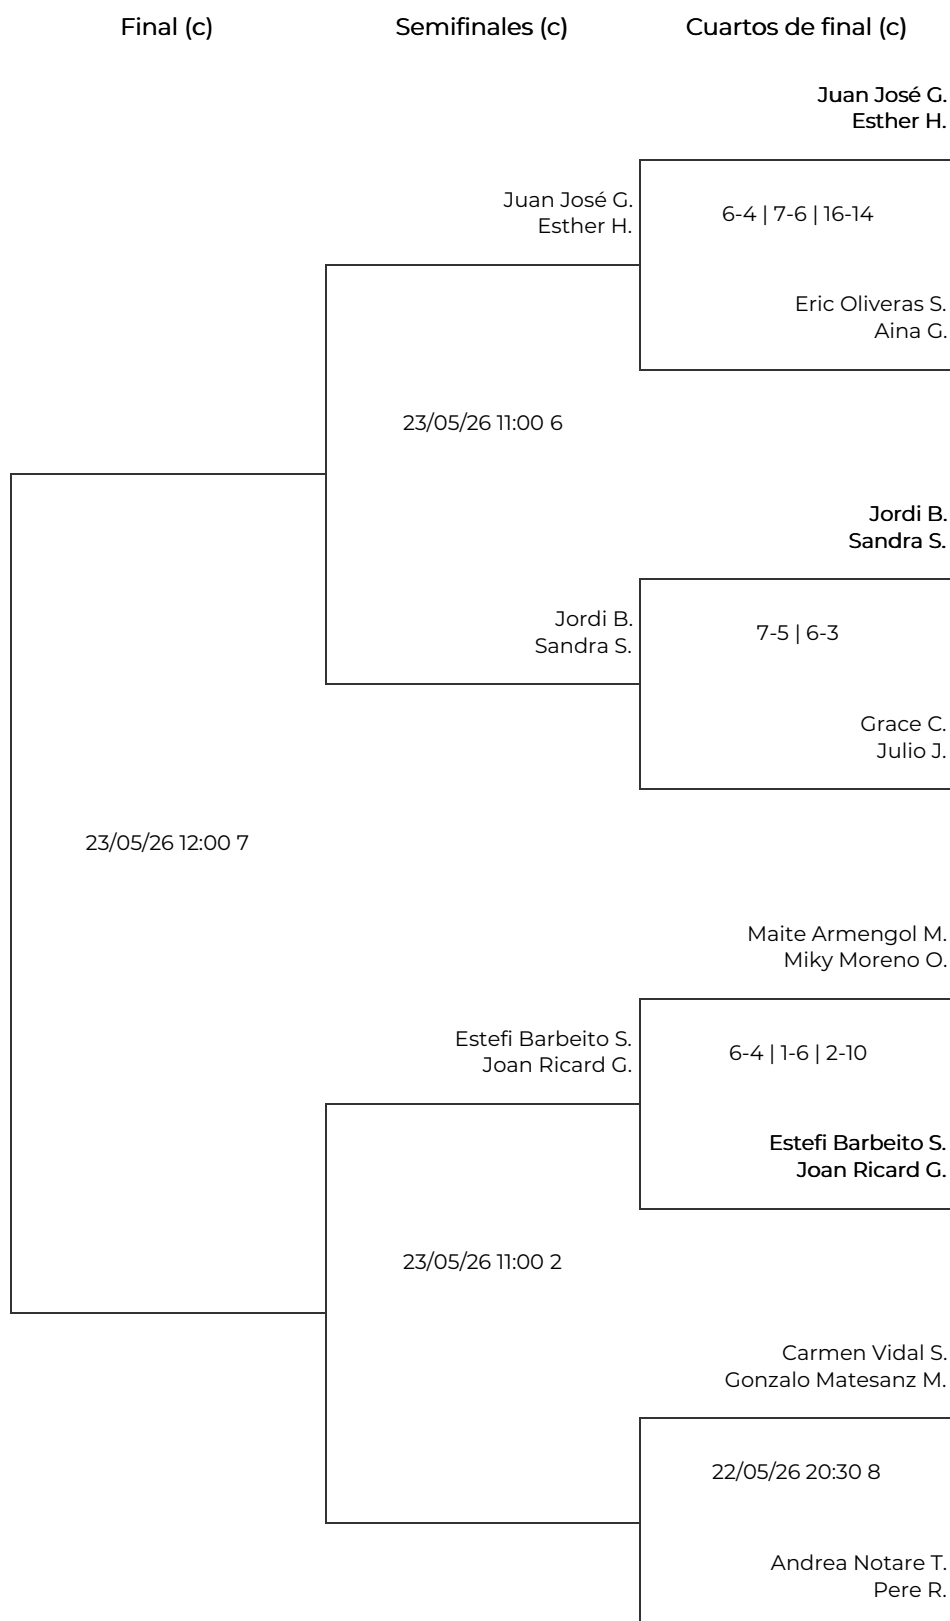

IV Prueba DKV Circuito Padel Publidep en  
Bamvolea Sant Just Padel  
3a Mixta. 3a Mixta

# IV Prueba DKV Circuito Padel Publidedp en Bamvolea Sant Just Padel