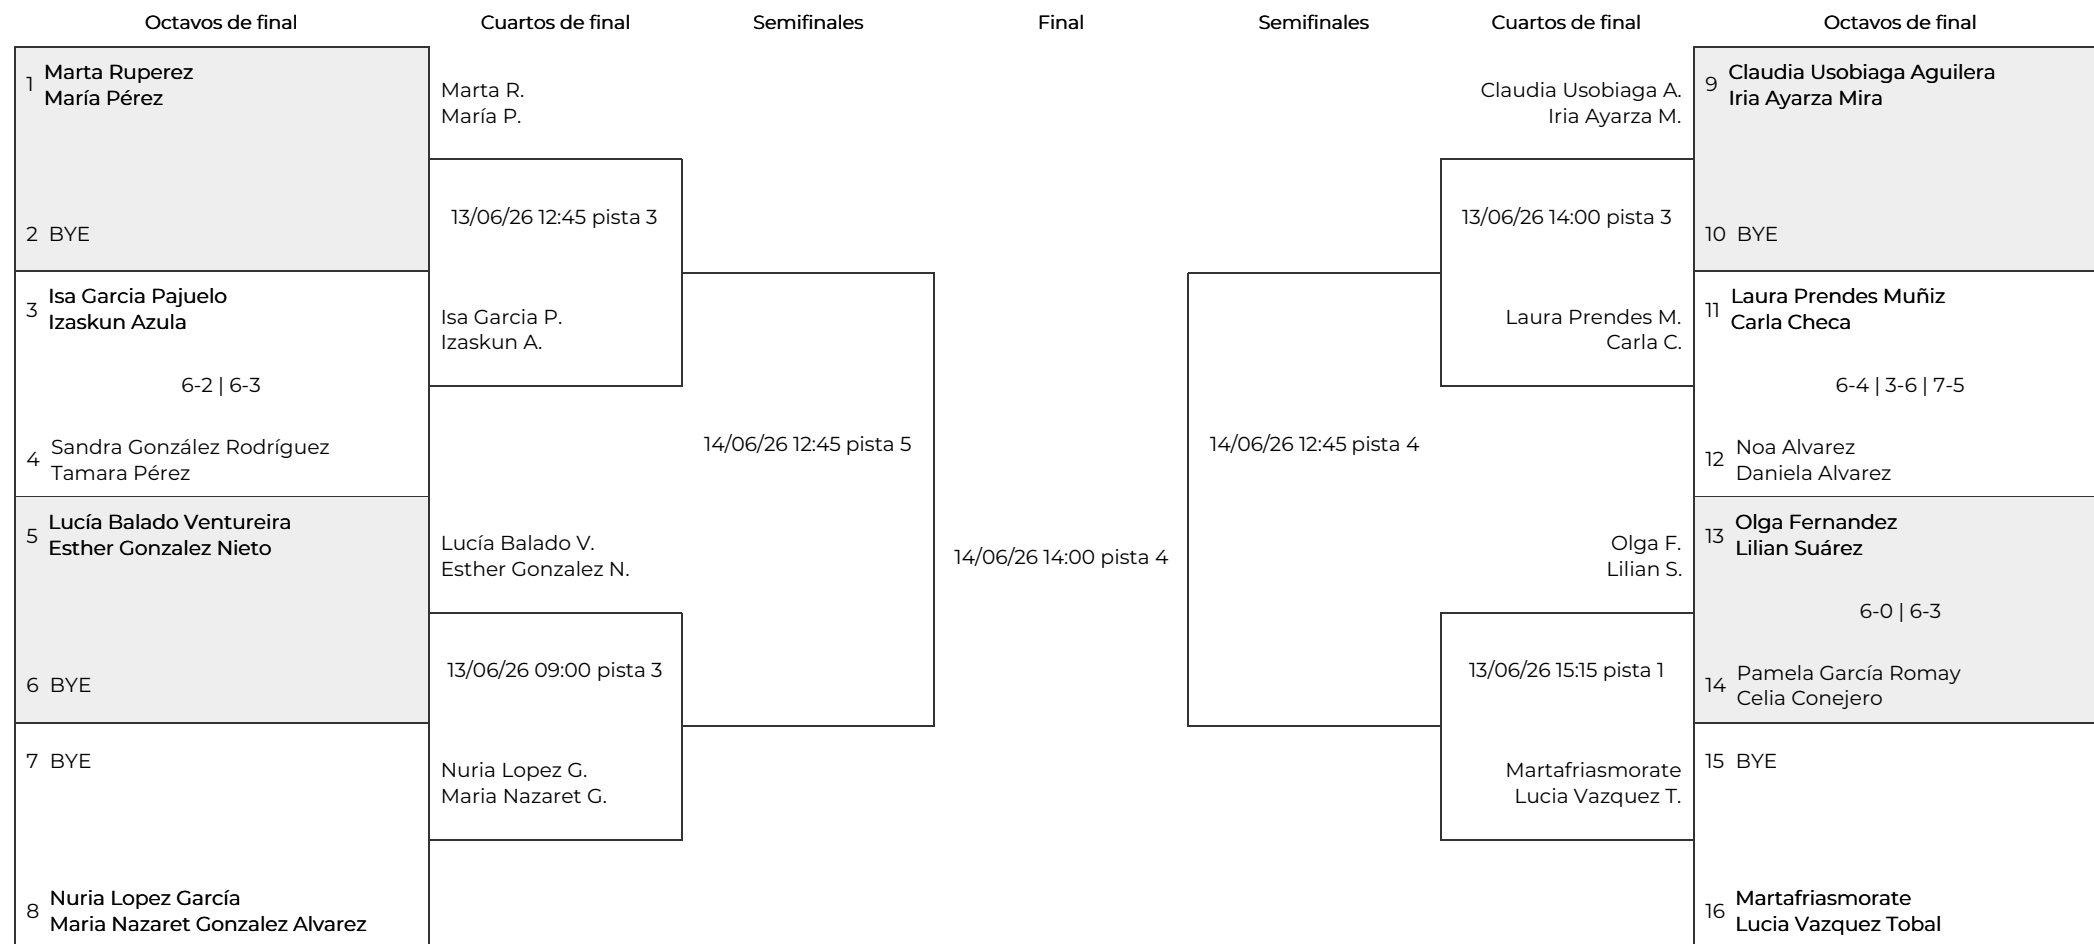

Club Series Padel Onlypadel Asturias

Fase final. 4º Femenina

6-2 | 6-3

6-4 | 3-6 | 7-5

6-0 | 6-3